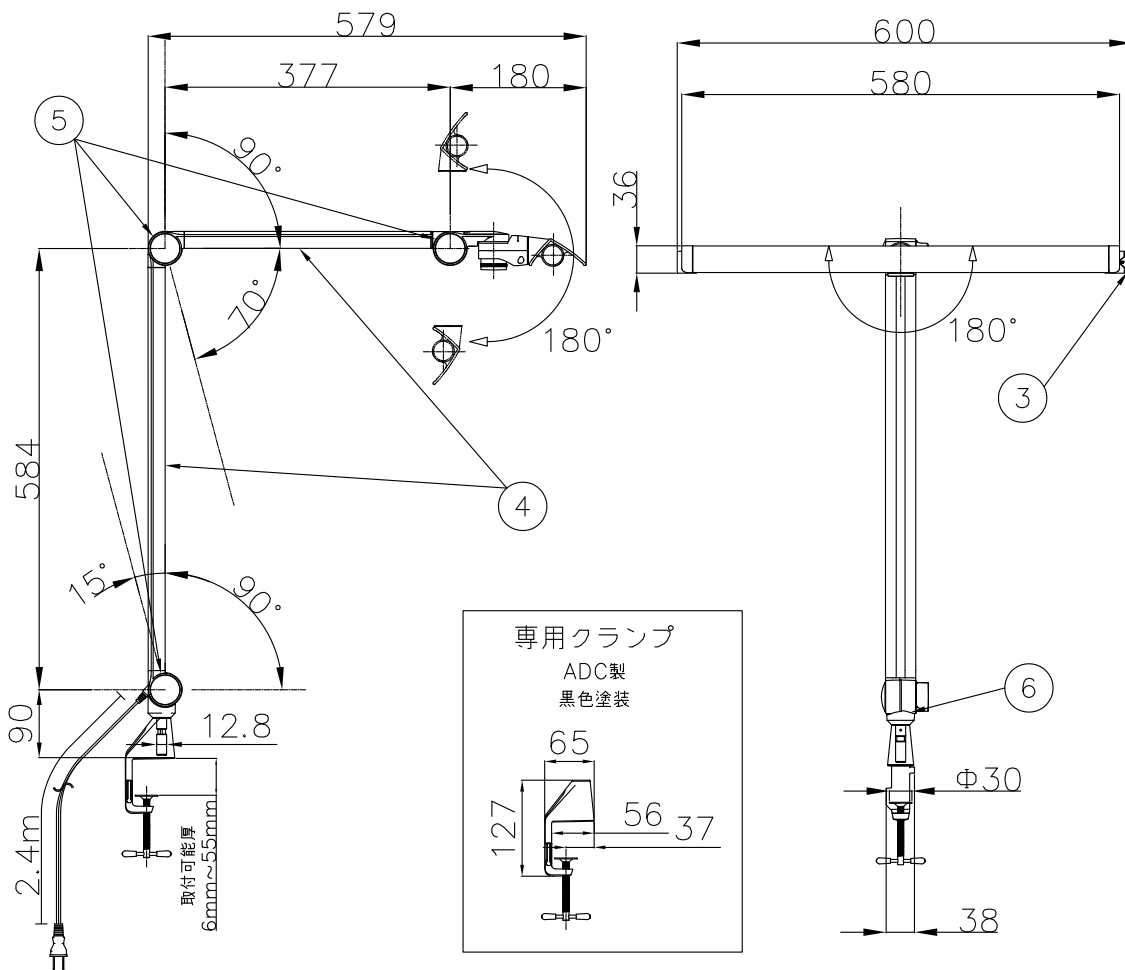

改良の為予告なく一部仕様を変更する場合がありますので御容赦願います。

▲安全に関するご注意

- ・一般屋内用器具です。
  屋外や水気、湿気のある所では使用しないでください。
- ・絶縁不良による感電の原因となります。
- ・不安定な場所には設置しないでください。
  転倒して火災や怪我の原因となります。
- ・カーテン等の燃えやすい物の近くで使用しないでください。火災の原因となります。
  照射の距離は30cmより離してください。
- ・記載の可動範囲以上に動かさないでください。
  器具破損の原因となります。

<使用上の注意>

- ・LEDにはバラつきがあり同一商品でも発光色、明るさが器具ごとに異なる場合がございます。ご了承ください。

品名	色温度(K)	演色評価数(Ra)	定格電圧(V)	周波数(Hz)	消費電力(W)	定格光束(lm)	固有エネルギー消費効率(lm/W)
Z-208LED SL	5000K	80	100	50/60	19.0	1924	101.3

照明器具の消費電力はJIS C 8105-3の試験方法による。

記号	部品名	材質	数量	仕上	特記	検印	製図	品名	光源
6	下ジョイント	ADC	1	黒色塗装	器具質量	福島	製図	Z-208LED SL	LED19.0W×1
5	ジョイント	PC+ABS	5	生地(黒色)					
4	アーム	AL押出	2	アルマイト	1.8 kg	亀井			
3	スイッチカバー	ABS	1	生地(黒色)					
2	シェードキャップ	PC+ABS	2	生地(黒色)					
1	シェード	AL押出	1	アルマイト