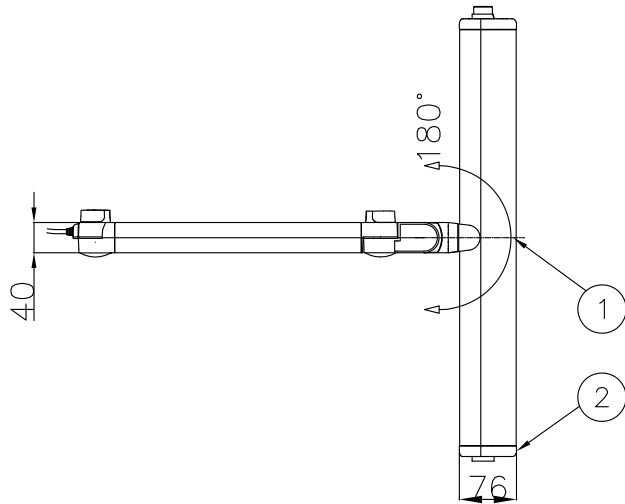

改良の為予告なく一部仕様を変更する場合がありますので御容赦願います。

▲安全に関するご注意

- ・一般屋内用器具です。
  屋外や水気、湿気のある所では使用しないでください。
- ・絶縁不良による感電の原因となります。
- ・不安定な場所には設置しないでください。
  転倒して火災や怪我の原因となります。
- ・カーテン等の燃えやすい物の近くで使用しないでください。火災の原因となります。
  照射の距離は30cmより離してください。
- ・記載の可動範囲以上に動かさないでください。
  器具破損の原因となります。

<使用上の注意>

- ・LEDにはバラつきがあり同一商品でも発光色、明るさが器具ごとに異なる場合がございます。ご了承ください。

品名	色温度(K)	演色評価数(Ra)	定格電圧(V)	周波数(Hz)	消費電力(W)	定格光束(lm)	固有エネルギー消費効率(lm/W)
Z-208LED SL	5000K	80	100	50/60	19.0	1924	101.3

照明器具の消費電力はJIS C 8105-3の試験方法による。

記号	部品名	材質	数量	仕上	特記	検印	製図	品名	光源
6	下ジョイント	ADC	1	黒色塗装	器具質量	福島	製図	Z-208LED SL	LED19.0W×1
5	ジョイント	PC+ABS	5	生地(黒色)					
4	アーム	AL押出	2	アルマイト	1.8 kg	亀井			
3	スイッチカバー	ABS	1	生地(黒色)					
2	シェードキャップ	PC+ABS	2	生地(黒色)					
1	シェード	AL押出	1	アルマイト