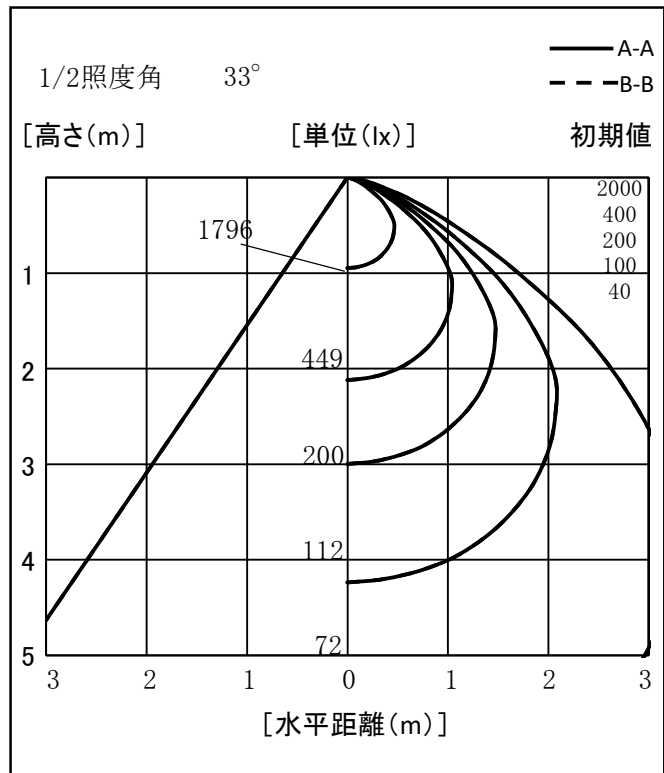

# 照明器具配光データシート

名称	フラットライト
型式	LEN-FH30D-SL-50K

光源データ	
光源	LED
光束	4480 lm
色温度	5000 K
1/2 ビーム角	104°
1/10 ビーム角	140°

灯具仕様			
定格電圧	100V/200V	定格電流	0.3/0.15A
消費電力	30W/30W		
固有エネルギー消費効率	149.3 lm/W , 149.3 lm/W		

最大取付間隔	
A-A	1.29 H
B-B	1.29 H

備考	

※ A:上下 B:左右

反射率	天井				壁				床			
	80	70	50	30	10	70	50	30	10	70	50	30
照明率(×0.01)	70	50	30	10	70	50	30	10	70	50	30	10
室指数	10	10	10	0	10	10	10	0	10	10	10	0
0.6	61	50	42	38	59	49	42	38	57	48	42	37
0.8	70	60	53	47	69	59	52	47	66	58	52	47
1	77	67	61	56	75	67	60	56	73	65	60	55
1.25	83	75	68	64	81	74	68	63	79	72	67	63
1.5	87	80	74	69	85	79	73	69	83	77	72	68
2	92	87	82	78	91	86	81	78	88	84	80	77
2.5	96	91	87	83	94	90	86	83	92	88	85	82
3	98	94	90	87	96	93	90	87	94	91	88	86
4	100	97	94	92	99	96	93	91	96	94	92	90
5	101	99	97	94	100	98	96	94	98	96	94	92
10	104	103	101	100	103	102	100	99	100	99	98	97

光度値(cd/1000lm)		
	A	B
0	401	401
10	395	395
20	379	379
30	350	350
40	305	305
50	226	226
60	114	114
70	40	40
80	10	10
90	1	1
100	1	1
110	2	2
120	2	2
130	3	3
140	3	3
150	4	4
160	4	4
170	5	5
180	5	5

※LED素子にはバラツキがある為、発光色、明るさ等が異なる場合があります。