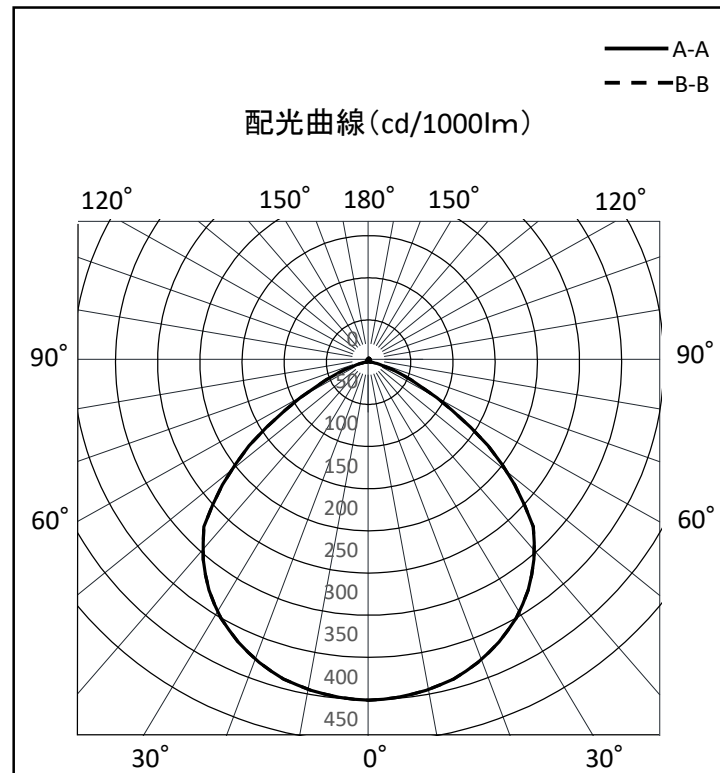

# 照明器具配光データシート

名称	フラットライト
型式	LEN-FH30D-SL-50K

光源データ	
光源	LED
光束	4480 lm
色温度	5000 K
1/2 ビーム角	104°
1/10 ビーム角	140°

灯具仕様			
定格電圧	100V/200V	定格電流	0.3/0.15A
消費電力	30W/30W		
固有エネルギー消費効率	149.3 lm/W , 149.3 lm/W		

最大取付間隔	
A-A	1.29 H
B-B	1.29 H

備考	

※ A:上下 B:左右

反射率	天井				壁				床			
	80	70	50	30	10	70	50	30	10	70	50	30
照明率(×0.01)	70	50	30	10	70	50	30	10	70	50	30	10
室指数	10	10	10	0	10	10	10	0	10	10	10	0
0.6	61	50	42	38	59	49	42	38	57	48	42	37
0.8	70	60	53	47	69	59	52	47	66	58	52	47
1	77	67	61	56	75	67	60	56	73	65	60	55
1.25	83	75	68	64	81	74	68	63	79	72	67	63
1.5	87	80	74	69	85	79	73	69	83	77	72	68
2	92	87	82	78	91	86	81	78	88	84	80	77
2.5	96	91	87	83	94	90	86	83	92	88	85	82
3	98	94	90	87	96	93	90	87	94	91	88	86
4	100	97	94	92	99	96	93	91	96	94	92	90
5	101	99	97	94	100	98	96	94	98	96	94	92
10	104	103	101	100	103	102	100	99	100	99	98	97

光度値(cd/1000lm)		
	A	B
0	401	401
10	395	395
20	379	379
30	350	350
40	305	305
50	226	226
60	114	114
70	40	40
80	10	10
90	1	1
100	1	1
110	2	2
120	2	2
130	3	3
140	3	3
150	4	4
160	4	4
170	5	5
180	5	5

※LED素子にはバラツキがある為、発光色、明るさ等が異なる場合があります。