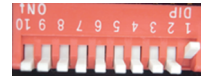

VERSlA LED-256D RGB 3W LEDスターボールエフェクト DIPスイッチ設定方法

DMXケーブルが接続されるとこのDIPスイッチはアドレス設定となります。
詳しくはマニュアルを参照ください。

1. マニュアル/音同調切替

音同調

マニュアル

2. 回転方向切替

右回転

左回転

3. 回転スピード切替

1. LOW

2.

3.

4.

5.

6.

7. HIGH