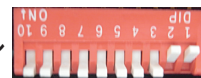

VERSlA LED-256D RGB 3W LEDスターボールエフェクト DIPスイッチ設定方法

DMXケーブルが接続されるとこのDIPスイッチはアドレス設定となります。
詳しくはマニュアルを参照ください。

1. マニュアル/音同調切替

音同調

マニュアル

2. 回転方向切替

右回転

左回転

3. 回転スピード切替

1. LOW

2.

3.

4.

5.

6.

7. HIGH