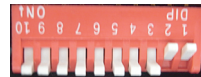

VERSlA LED-256D RGB 3W LEDスターボールエフェクト DIPスイッチ設定方法

DMXケーブルが接続されるとこのDIPスイッチはアドレス設定となります。
詳しくはマニュアルを参照ください。

1. マニュアル/音同調切替

音同調

マニュアル

2. 回転方向切替

右回転

左回転

3. 回転スピード切替

1. LOW

2.

3.

4.

5.

6.

7. HIGH