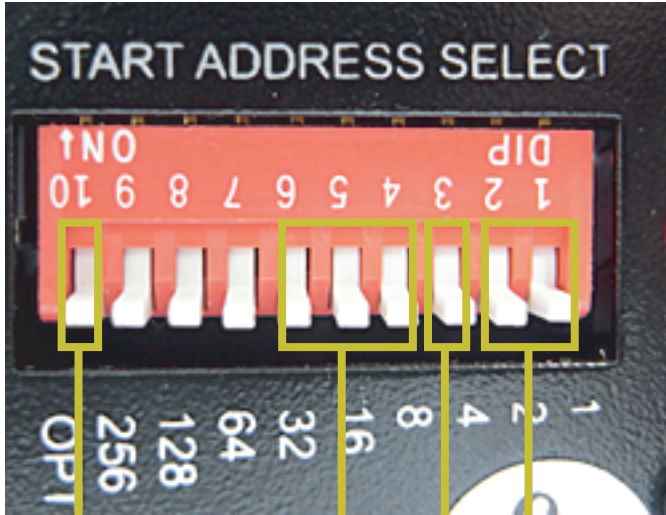

VERSlA LED-256D RGB 3W LEDスターボールエフェクト DIPスイッチ設定方法

DMXケーブルが接続されるとこのDIPスイッチはアドレス設定となります。
詳しくはマニュアルを参照ください。

1. マニュアル/音同調切替

音同調

マニュアル

2. 回転方向切替

右回転

左回転

3. 回転スピード切替

1. LOW

2.

3.

4.

5.

6.

7. HIGH