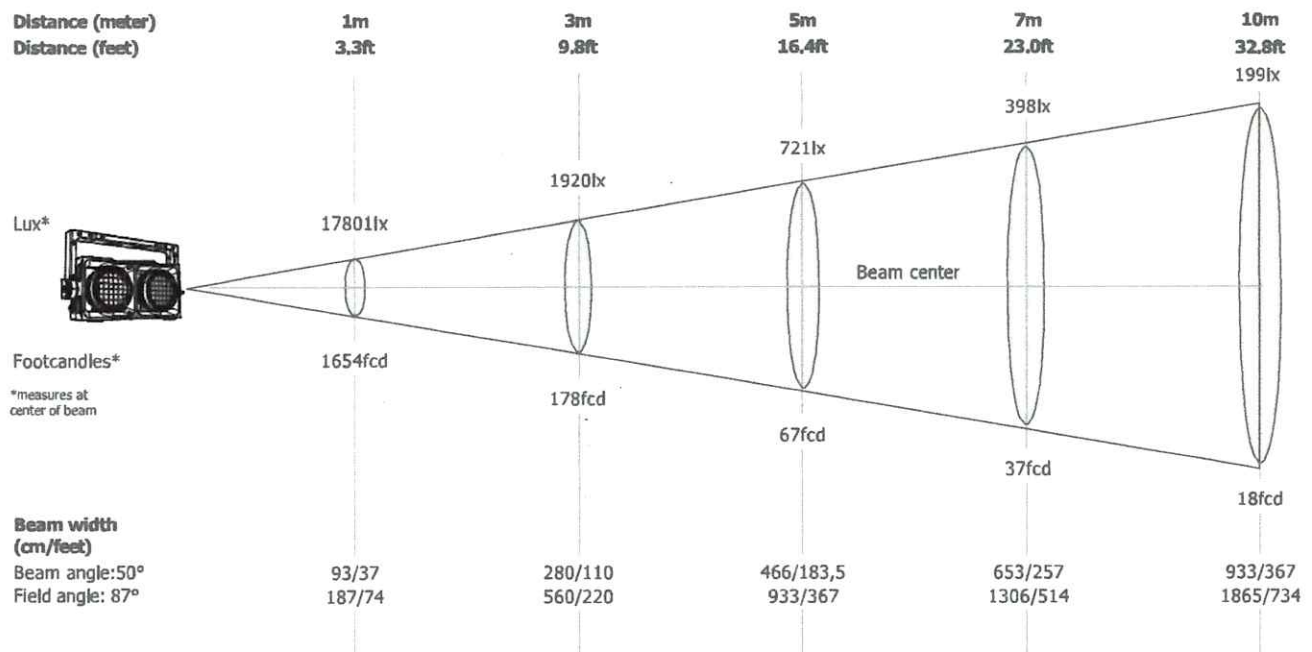

Luminaire Photometrics

B2 FC