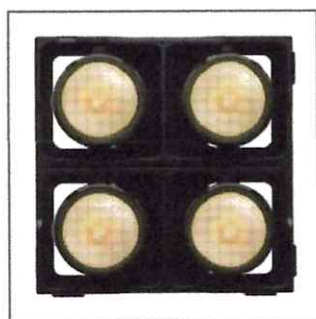

Order Number

CLUSTER	Order Number
B4 W	13204001
B2 W	13202001
B4 FC	13204101
Accessories	Order Number
Yoke 2.2	13907001
Yoke 4.1	13907601
Yoke 4.3	13907101

Accessories	Order Number
Floor Extension	13907201
Rigging Bracket	13907411
Case 4 pcs. / 8 pcs.	13907411
Case 2 pcs / 4 pcs.	13907511
Omega Bracket	90900002

Further Versions

CLUSTER B4 W