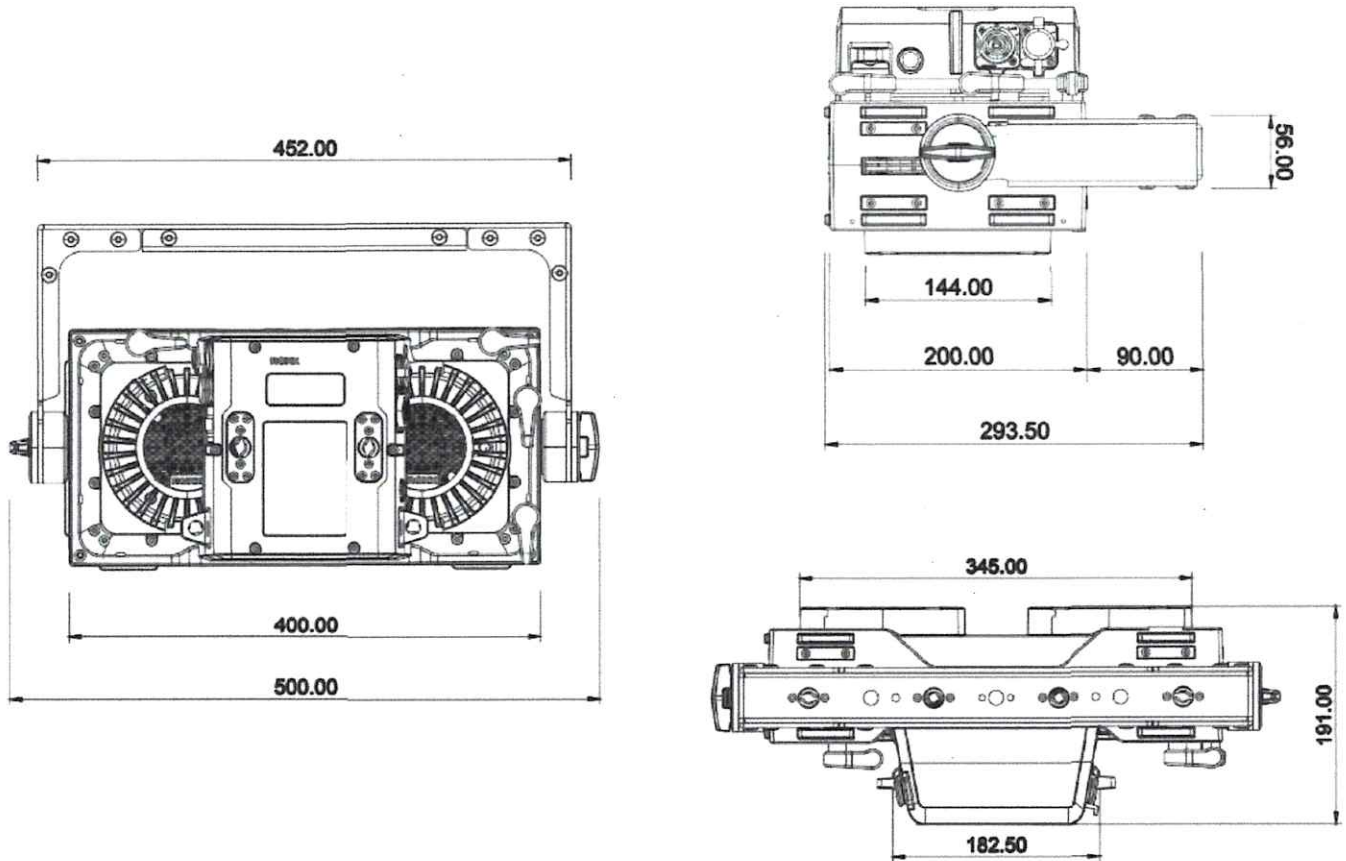

Technical Drawing