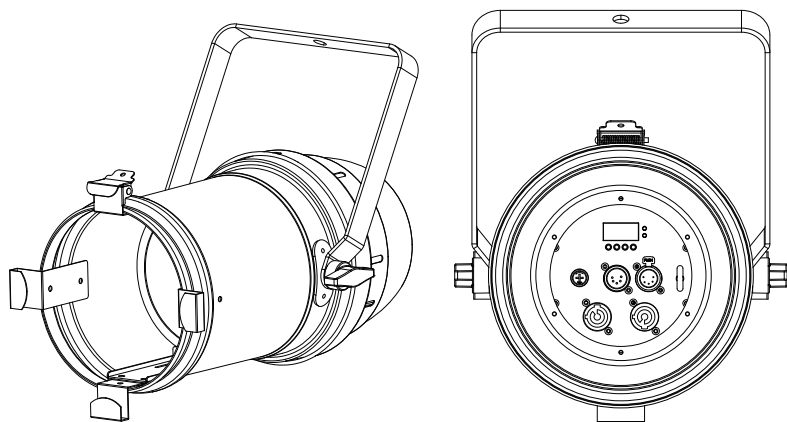

仕様

電源	AC100-240V, 50/60Hz
消費電力	120W
光源	120W QUAD LED x1
ビームアングル	9.5° ~43°
プロトコル	DMX512
IP レート	IP20
端子	パワコンin/out XLR 5pin in/out
CHモード	2 / 3 / 4 / 5 / 6 / 10 ch
寸法/重量	520 x 275x 265mm / 3.5kg
付属	ACコード 1.5m 1.5sq シート枠

ILLUMINANCE AT DISTANCE

寸法