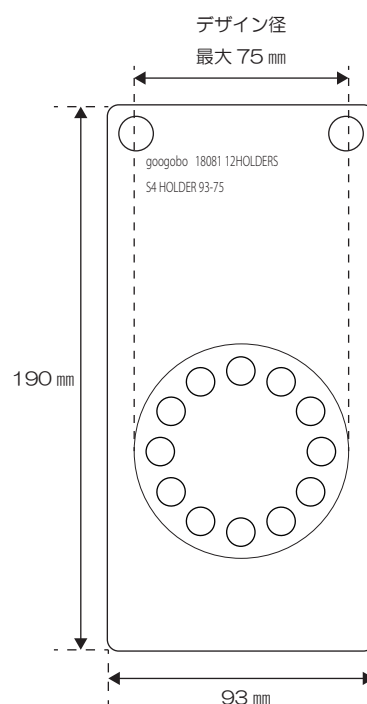

googobo の全デザインは、
 弊社 HP <http://www.gonginternational.jp/product/detail.php?eid=00203>
 でご覧いただけます。

GOBO サイズ / 形状

GOBO サイズ / 形状については、下図を参照の上、ご指定ください。

上記寸法内であれば、お客様のご要望に沿った GOBO サイズ / 形状に対応できます。

GOBO サイズ / 形状 バリエーション S4HOLDER サイズ

S4 HOLDER サイズ

GOBO をソースフォーのホルダと一体化し、GOBO ホルダを使用しなくともソースフォーに直接取り付けることができるようにしました。

デザイン径は最大 75mm (A サイズ) までご指定できる他、64.5mm (B サイズ)、その他のサイズのオーダーも承れます。

ホルダのコストが不要となり、経済的です。

18081 12HOLES

GOBO スロットに直接挿入することが可能です。
 また、上部には落下防止ワイヤなどを取り付けるための孔を2箇所空けています。

スポットの GOBO サイズ

下記の表は代表的な GOBO サイズになります。ご参照ください。

X、Y、Z に関しては「GOBO サイズ / 形状」をご覧ください。

	外サイズ XまたはY	デザイン径 Z	メーカー	灯体
A100サイズ	100	75	ETC 丸茂電機	ETCソース4 RIKURI2
A93サイズ	93	75	ETC	ETCソース4
A89サイズ	89	75	ETC	ETCソース4
A86サイズ	86	75	ROSCO	SingleSpin/Revo/RevoPRO
Bサイズ	86	64.5	ETC 丸茂電機	ETCソース4 RIKURI2
Mサイズ	66	49.5	ETC	ソースフォーJr
Dサイズ	53.3	38	DISKO GRIVEN	ロゴプロジェクト GOBOCLIP
ITOサイズ	50 角	36	東京舞台照明	ITO