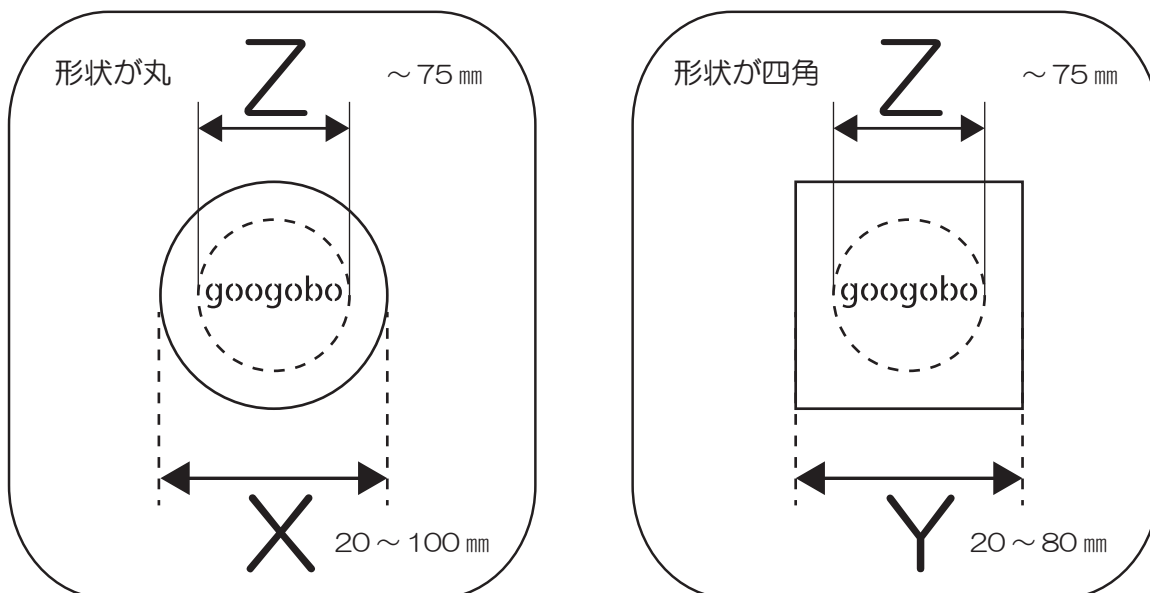

また、最新改定版後にできた最新のデザインは、“googobo”のページの“NEWデザイン”からダウンロードできます。

加えて“googobo”のページには“googoboインデックス(番号順/アルファベット順)”や、

様々な“googobo”関連製品の情報もご覧いただけます。

弊社が自信をもっておすすめする“googobo”、ぜひ一度お使いいただき、その良さをご体験ください。

ご注文方法

- ①当カタログに付属の専用オーダーシートから、FAX にてご注文ください。
- ②上記のメールアドレスに必要事項（専用オーダーシートを参照）を明記の上、ご注文ください。
- ③GONG ホームページ→ GONG googobo →  をクリックしてFAX にてご注文ください。

googobo の全デザインは、
 弊社 HP <http://www.gonginternational.jp/product/detail.php?eid=00203>
 でご覧いただけます。

GOBO サイズ / 形状

GOBO サイズ / 形状については、下図を参照の上、ご指定ください。

上記寸法内であれば、お客様のご要望に沿った GOBO サイズ / 形状に対応できます。

GOBO サイズ / 形状 バリエーション S4HOLDER サイズ

S4 HOLDER サイズ

GOBO をソースフォーのホルダと一体化し、GOBO ホルダを使用しなくともソースフォーに直接取り付けることができるようにしました。

デザイン径は最大 75mm (A サイズ) までご指定できる他、64.5mm (B サイズ)、その他のサイズのオーダーも承れます。

ホルダのコストが不要となり、経済的です。

18081 12HOLES

GOBO スロットに直接挿入することが可能です。
 また、上部には落下防止ワイヤなどを取り付けるための孔を2箇所空けています。