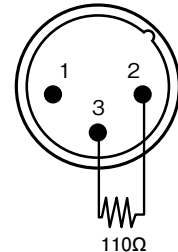

DMX終端抵抗/ターミネーター

2番ピンと3番ピンの間に、
110Ωの抵抗を接続します。