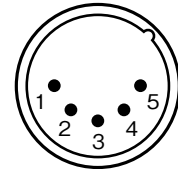

### XLR/キャノンコネクターのDMX用接続

Input (メス)

Output (オス)

- 1 = ground/shield
- 2 = cold (-)
- 3 = hot (+)

Input (メス)

Output (オス)

- 1 = ground/shield
- 2 = cold (-)
- 3 = hot (+)
- 4 = N/C
- 5 = N/C