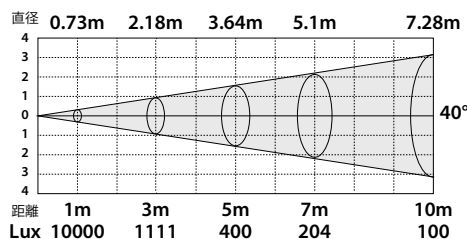

Silver Star

SOLAR2 ze ETZ mk3 / mk4

この度は、Silver Star 社製照明機器をお買い上げ頂き、誠にありがとうございます。

Silver Star「SOLAR-2 ze/ETZ mk4」は、非常にコンパクトな防滴仕様のズーム機能付き LED ウォッシュライトです。ズーム機能は 8 度から 40 度までリニアに調整が可能です。前機種より LED 素子が 15w から 20w になり、より明るくなりました。照明デザイナーの為のあらゆるツアー現場の環境に耐えうるツールとして設計されています。多彩な Ch モードを搭載しておりますので様々な制御卓でのコントロールが可能です。

	Solar2 ze etz mk3/mk4
電源 / 消費電力	AC100-240V,50/60kHz / 110W
ドライブカレント	950mA
光源	20W RGBW x7
ズーム	8° ~ 40°
ディマー / ストロボ	0 ~ 100% (16bit) / 0-20HZ
プロトコル	DMX512, RDM
パーソナリティ	TOUR/12ch, ARC1/3ch, AR1.D/4ch, ARC.2/4ch, AR2.D / 5ch, AR2.S /6ch, HSV/3ch, TR16/17ch, AR2.Z/7ch, FULL/ 25ch
端子	XLR IN/OUT パワコン IN/OUT
筐体	ダイキャストアルミニウム
IP レート / 環境温度	IP65 / -20 度 ~ 45 度
寸法	334 x 191 x 236 mm
重量	6.6 kg

IDE corporation

この取扱説明書は、IDE コーポレーション有限公司が制作しています。

発売元：IDE コーポレーション有限公司

〒556-0003 大阪市浪速区恵美須西 1-1-4 TEL 06-6630-3990

本製品の性能を十分に発揮させ、末永くお使い頂くために、ご使用になる前にこの取扱説明書を必ずお読み頂き、大切に保管して下さい。製品の仕様は予告なく変更することがございます。製品のサポート・修理はご購入の販売店にご相談ください。