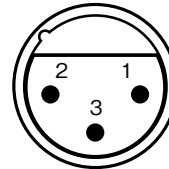

使用時の注意

テレビやラジオ、ステレオ、携帯電話など他の電気製品の近くで使用しない。
この機器やテレビ、ラジオ等にノイズが発生する場合があります。

この機器のパネルのすきまに手や指を入れない。
けがや傷害につながるおそれがあります。

この機器のパネルのすきまから金属や紙片などの異物を入れない。
感電やショート、火災や故障の原因となることがあります。
異物が入った場合は、直ちに電源スイッチを切り、電源プラグをコンセントから抜いた上で、お買い上げの販売店または発売元にご相談ください。

この機器の上に乗ったり重いものを載せたりしない。ボタンやスイッチ、入出力端子などに無理な力を加えない。
機器の破損や傷害の原因となります。

※不適切な使用や改造による故障の場合の保証はいたしかねます。

※使用後はかならず電源スイッチを切りましょう。

※電源オン時には、本体パネルや筐体の温度がやや上昇しますが、異常ではありません。気温が高い場合には温度も高くなる場合がありますので、ご注意ください。

※この取扱説明書の写真・イラストは、実際の製品と一部ことなる場合があります。

※この取扱説明書記載の会社名および製品名は、各社の登録商標および商標です。

※仕様および外観は改良のため予告無く変更することがあります。

端子一覧

正しい端子・ケーブルをご使用ください。

端子名	極性	タイプ
INPUT, OUTPUT	ピン1: グラウンド (GND) ピン2: コールド (-) ピン3: ホット (+)	XLR

XLR/キャノンコネクターのDMX用接続

Input (メス)