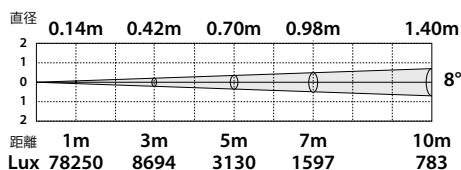

Silver Star

SOLAR2 ze ETZ mk3 / mk4

この度は、Silver Star 社製照明機器をお買い上げ頂き、誠にありがとうございます。

Silver Star「SOLAR-2 ze/ETZ mk4」は、非常にコンパクトな防滴仕様のズーム機能付き LED ウォッシュライトです。ズーム機能は 8 度から 40 度までリニアに調整が可能です。前機種より LED 素子が 15w から 20w になり、より明るくなりました。照明デザイナーの為のあらゆるツアー現場の環境に耐えうるツールとして設計されています。多彩な Ch モードを搭載しておりますので様々な制御卓でのコントロールが可能です。

	Solar2 ze etz mk3/mk4
電源 / 消費電力	AC100-240V,50/60kHz / 110W
ドライブカレント	950mA
光源	20W RGBW x7
ズーム	8° ~ 40°
ディマー / ストロボ	0 ~ 100% (16bit) / 0-20HZ
プロトコル	DMX512, RDM
パーソナリティ	TOUR/12ch, ARC1/3ch, AR1.D/4ch, ARC.2/4ch, AR2.D / 5ch, AR2.S /6ch, HSV/3ch, TR16/17ch, AR2.Z/7ch, FULL/ 25ch
端子	XLR IN/OUT パワコン IN/OUT
筐体	ダイキャストアルミニウム
IP レート / 環境温度	IP65 / -20 度 ~ 45 度
寸法	334 x 191 x 236 mm
重量	6.6 kg

IDE corporation

この取扱説明書は、IDE コーポレーション有限公司が制作しています。

発売元：IDE コーポレーション有限公司

〒556-0003 大阪市浪速区恵美須西 1-1-4 TEL 06-6630-3990

本製品の性能を十分に発揮させ、末永くお使い頂くために、ご使用になる前にこの取扱説明書を必ずお読み頂き、大切に保管して下さい。製品の仕様は予告なく変更することがございます。製品のサポート・修理はご購入の販売店にご相談ください。