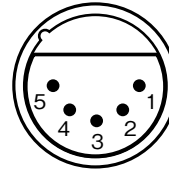

### XLR/キャノンコネクターのDMX用接続

Input (メス)

Output (オス)

- 1 = ground/shield
- 2 = cold (-)
- 3 = hot (+)

Input (メス)

Output (オス)

- 1 = ground/shield
- 2 = cold (-)
- 3 = hot (+)
- 4 = N/C
- 5 = N/C