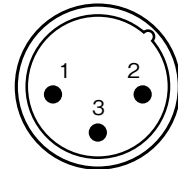

Output (オス)