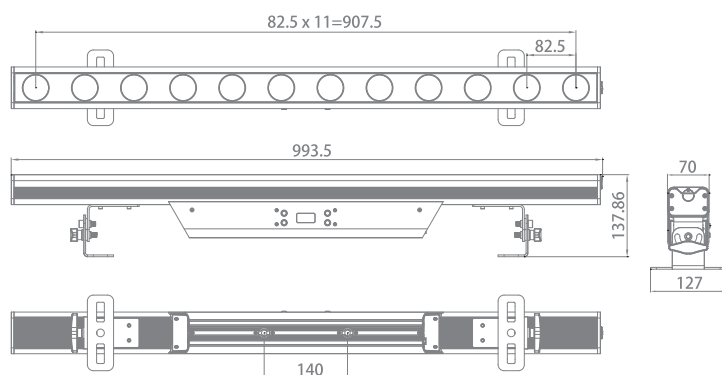

寸法

仕様

電源 / 消費電力	AC100-240V, 50/60 Hz / 100W
光源	10W RGBW LED (x12)
出力	893 lux @ 5 m
ビーム/フィールドアングル	22° / 38°
カラーミキシング	RGBW
ピクセルマトリクス	12 x 1
ディマーカーブ	4モード
ストロボ	1-30Hz
端子	電源 : : パワコン In/Out / 信号 : XLR In/Out
DMXチャンネル	4 / 6 / 10 / 48 / 54
ディスプレイ	OLED
素材/仕上げ	アルミダイキャスト/マットブラック
IP レート	IP20
使用環境温度/冷却	-10° C~45° C / 空冷
寸法/重量	994 x 127 x 138 mm / 5.3kg

照度