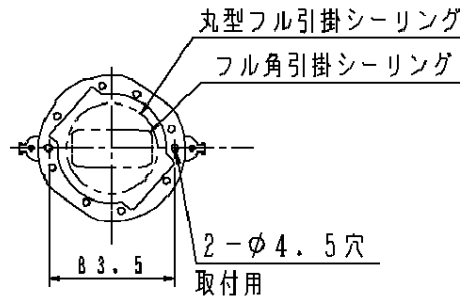

⚠ 注意：商品には寿命があります。詳細はCLX2021AAをご参照ください。

・丸型フル引掛シーリング、フル角引掛シーリングの場合
 注) 既設のローゼット（耳付き）が取り付けられている場合には、
 取付金具を使用しないで、そのまま取り付けることができます。

<使用上の注意>

- ・天井面にアジャスタ（ダクト安定用部品）の痕が残る場合があります。ご了承ください。
 （アジャスタの伸縮は約15mmです）
- ・凹凸のない水平天井に取り付けてください。
- ・火災警報器、熱感知器の真下には取り付けないでください。
- ・スポットライト等の灯具で熱感知器を照射しないでください。
 誤作動の原因となります。

<取付可能器具仕様>

- ・灯具合計負荷質量：6.0kg以下（片側3kg）
- ・灯具合計負荷容量：600W（6A）まで

⚠ 安全に関するご注意

- ・一般屋内用器具です。
 屋外や水気、湿気のある所では使用しないでください。
 絶縁不良による感電の原因となります。
- ・天井面取付専用器具です。
 傾斜天井には取り付けないでください。
 指定外取り付けは、落下の原因となります。
- ・指定仕様以外の器具を取り付けないでください。
 落下の原因となります。
- ・プルスイッチ付ペンダント、リレーペンダントは
 取り付けできません。落下の原因となります。