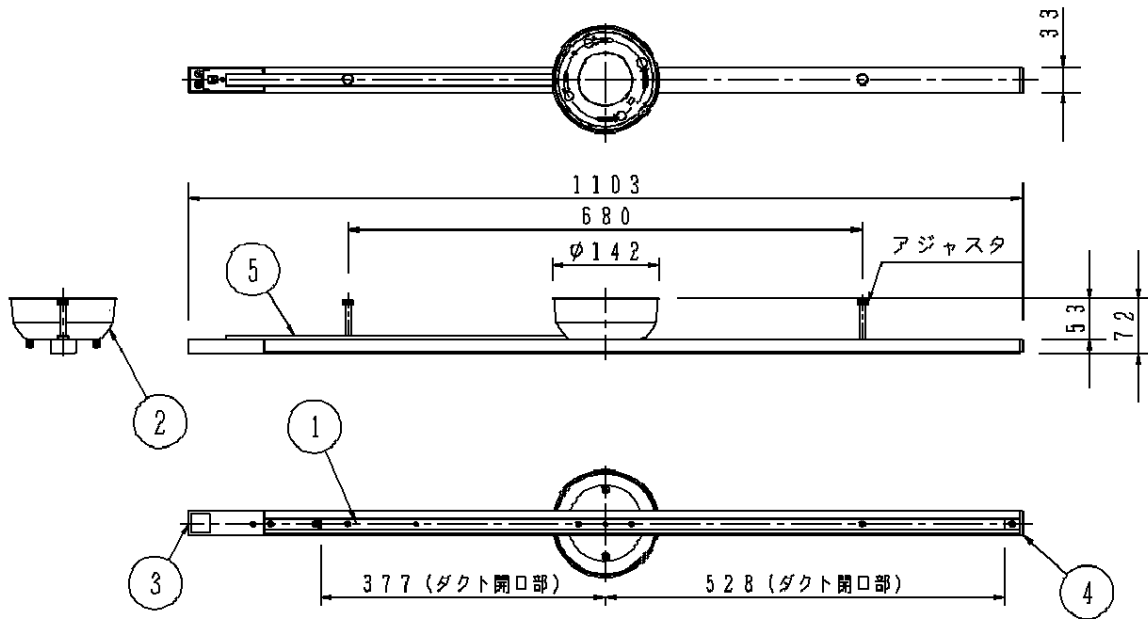

⚠ 注意：商品には寿命があります。詳細はCLX2021AAをご参照ください。

・丸型フル引掛シーリング、フル角引掛シーリングの場合
 注) 既設のローゼット（耳付き）が取り付けられている場合には、
 取付金具を使用しないで、そのまま取り付けることができます。

<使用上の注意>

- ・天井面にアジャスタ（ダクト安定用部品）の痕が残る場合があります。ご了承ください。
 （アジャスタの伸縮は約15mmです）
- ・凹凸のない水平天井に取り付けてください。
- ・火災警報器、熱感知器の真下には取り付けないでください。
- ・スポットライト等の灯具で熱感知器を照射しないでください。
 誤作動の原因となります。

<取付可能器具仕様>

- ・灯具合計負荷質量：6.0kg以下（片側3kg）
- ・灯具合計負荷容量：600W（6A）まで

⚠ 安全に関するご注意

- ・一般屋内用器具です。
 屋外や水気、湿気のある所では使用しないでください。
 絶縁不良による感電の原因となります。
- ・天井面取付専用器具です。
 傾斜天井には取り付けないでください。
 指定外取り付けは、落下の原因となります。
- ・指定仕様以外の器具を取り付けないでください。
 落下の原因となります。
- ・プルスイッチ付ペンダント、リレーペンダントは
 取り付けできません。落下の原因となります。

付属ランプ	5	カバー	鋼板 (t0.8)	シルバーメタリック アクリル塗装	品番
W・数	4	エンドキャップ		シルバー	LK04184SZ
器具質量	1.4kg	フィードイン		シルバー	
特記事項	2	フランジ	鋼板 (t0.8)	シルバーメタリック アクリル塗装	松尾
	1	配線ダクト	塩ビ亜鉛メッキ鋼	シルバー	
	部番	部品名	材質・素材厚	備考	松下電器株式会社