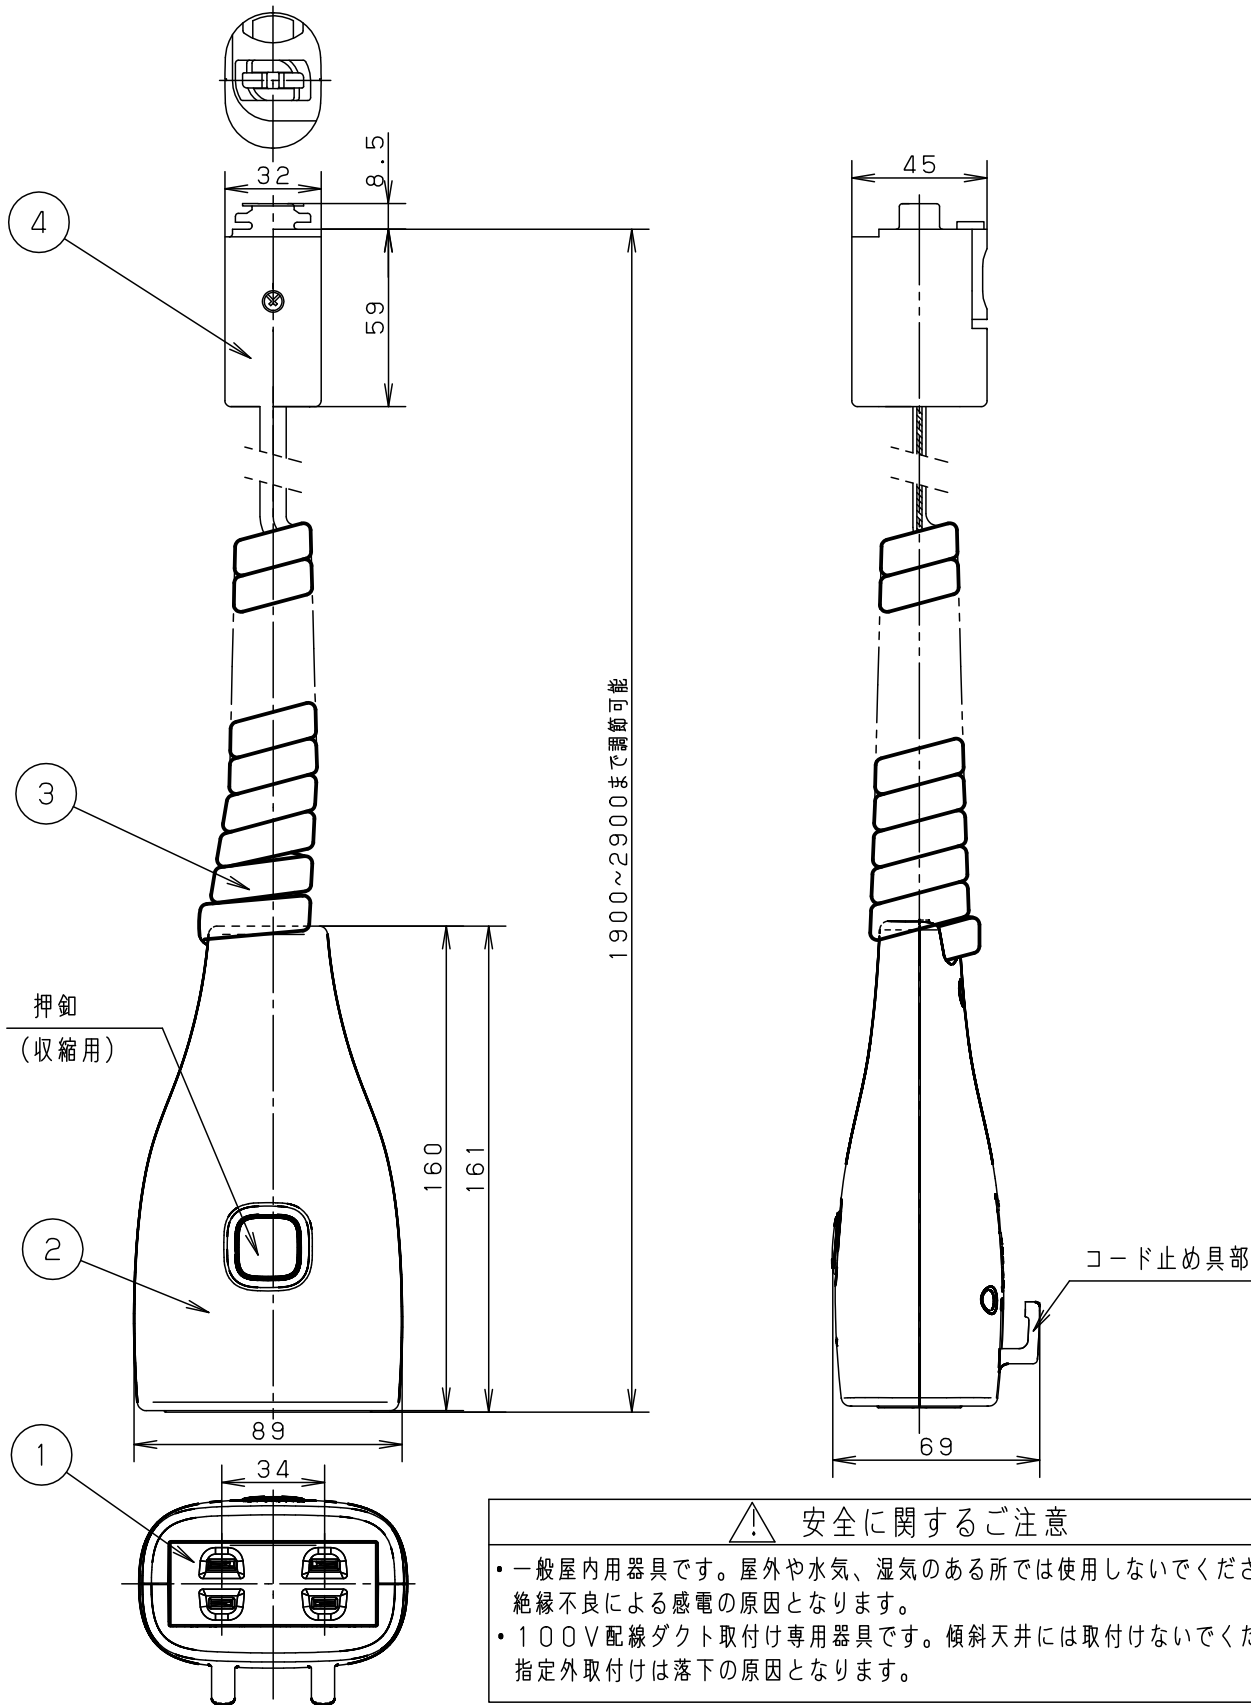

⚠ 注意：商品には寿命があります。詳細はCLX2021RAをご参照ください。

⚠ 安全に関するご注意

- 一般屋内用器具です。屋外や水気、湿気のある所では使用しないでください。絶縁不良による感電の原因となります。
- 100V配線ダクト取付け専用器具です。傾斜天井には取付けしないでください。指定外取付けは落下の原因となります。

				品番	
器具質量 0.8kg		4 ライティングプラグ	ポリカーボネート	オフホワイト	リーラーコンセント
特記事項		3 コード	ビニルコード	セラミックホワイト	DH8551
定格125V15A		2 本体	ABS	セラミックホワイト	鶴 永
引張り荷重50N (5kgf) まで		1 コンセント	ユリア		田 田
		部番	部品名	材質・素材厚	備考
					パナソニック株式会社