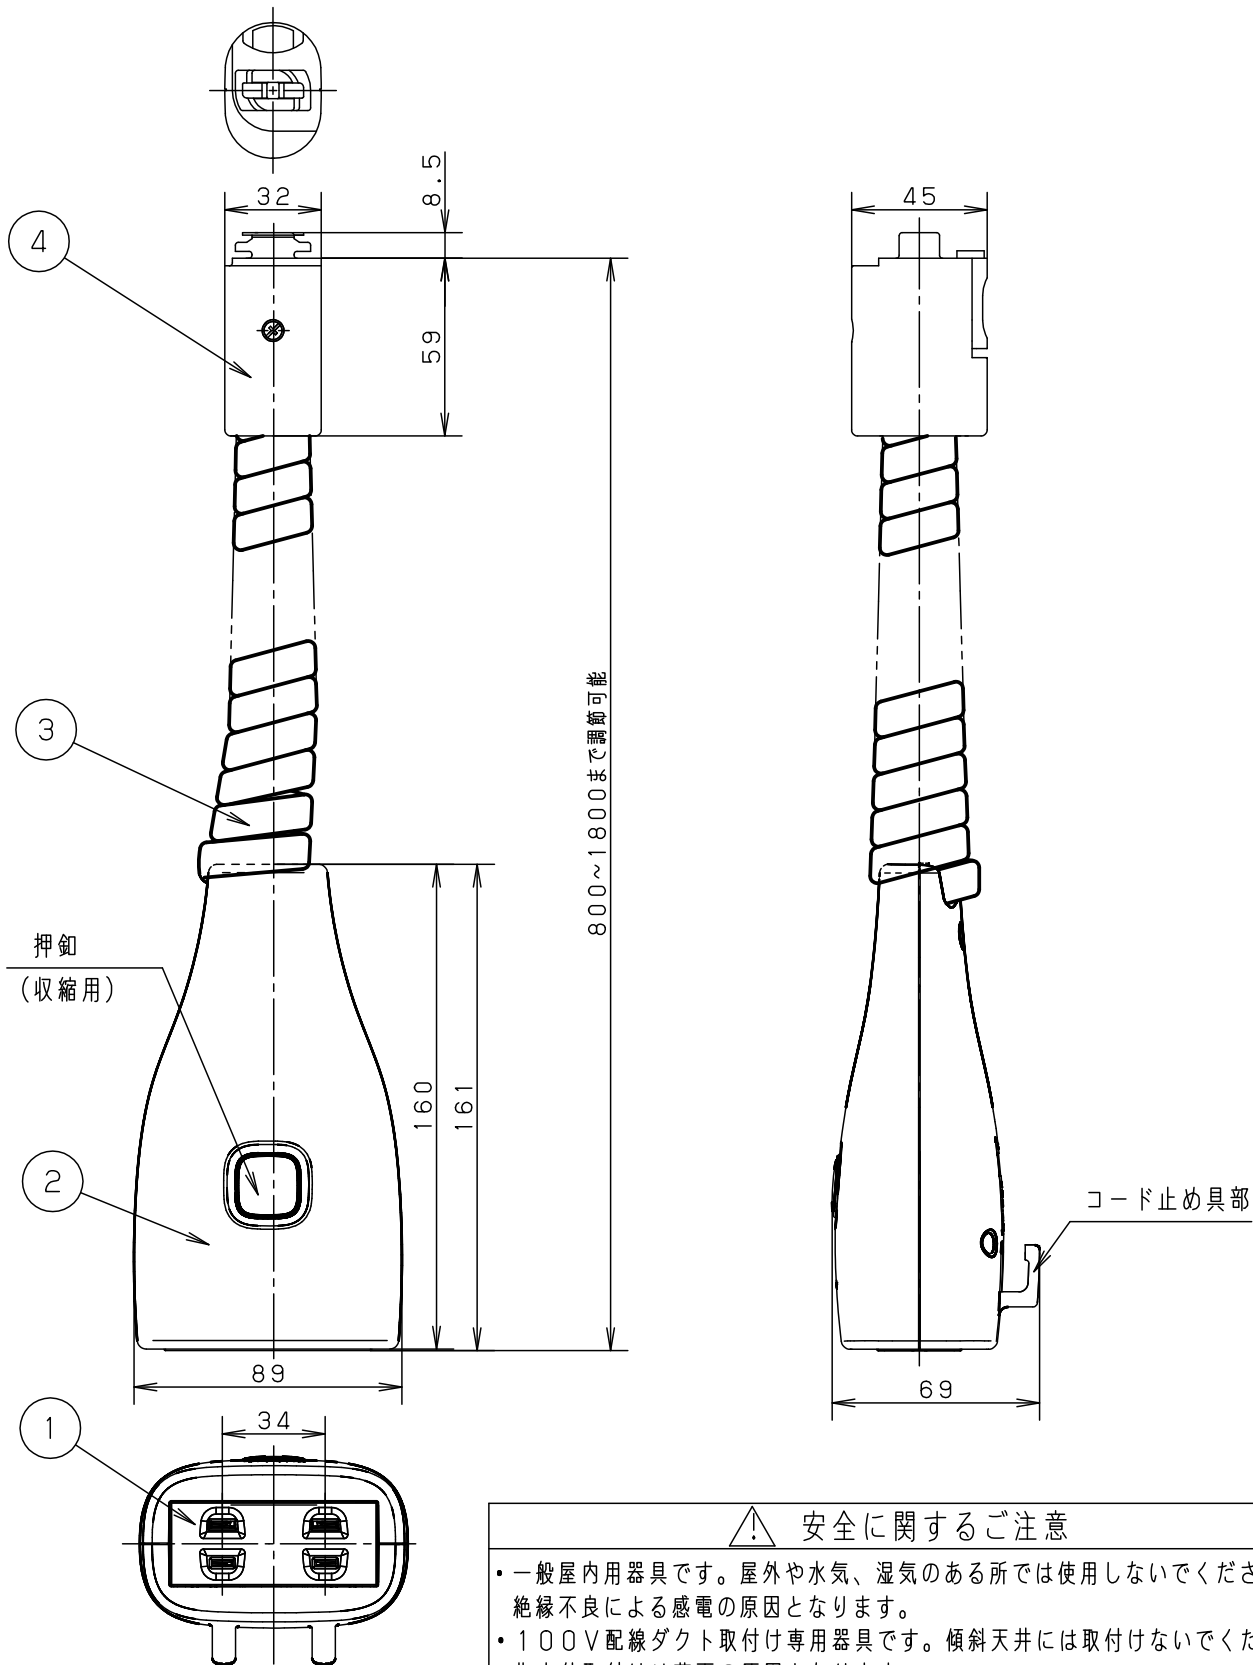

⚠ 注意：商品には寿命があります。詳細はCLX2021RAをご参照ください。

⚠ 安全に関するご注意

- 一般屋内用器具です。屋外や水気、湿気のある所では使用しないでください。絶縁不良による感電の原因となります。
- 100V配線ダクト取付け専用器具です。傾斜天井には取付けしないでください。指定外取付けは落下の原因となります。

				品番	
器具質量 0.7kg		4 ライティングプラグ	ポリカーボネート	オフホワイト	リーラーコンセント
特記事項		3 コード	ビニルコード	セラミックホワイト	DH8550
定格125V15A		2 本体	ABS	セラミックホワイト	鶴 永
引張り荷重50N (5kgf) まで		1 コンセント	ユリア		田 田
		部番	部品名	材質・素材厚	備考
					パナソニック株式会社