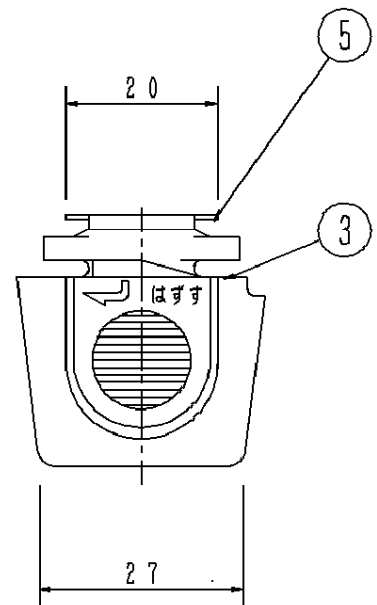

⚠ 注意：商品には寿命があります。詳細はCLX2021RAをご参照ください。

⚠ 安全に関するご注意

- ・一般屋内用器具です。屋外や水気、湿気のある所では使用しないでください。絶縁不良による感電の原因となります。
- ・100V配線ダクト取付け専用器具です。傾斜天井には取付けないでください。指定外取付けは落下の原因となります。

		5	栓 刃	パネ用リン青銅		品番 換り止め コンセントプラグ DH8530
		4	セパレータ	ユリヤ		
器具質量	60 g	3	ハンドル	A B S	ブラック	
特記事項 定格125V15A		2	カバ ー	ユリヤ	ブラック	山 中 永 島
		1	ボ デ ィ	ナイロン6	ガラス繊維入	
		部番	部 品 名	材質・素材厚	備 考	パナソニック株式会社

単位：mm 第三角法 (JIS A-4)

DH8530-K2