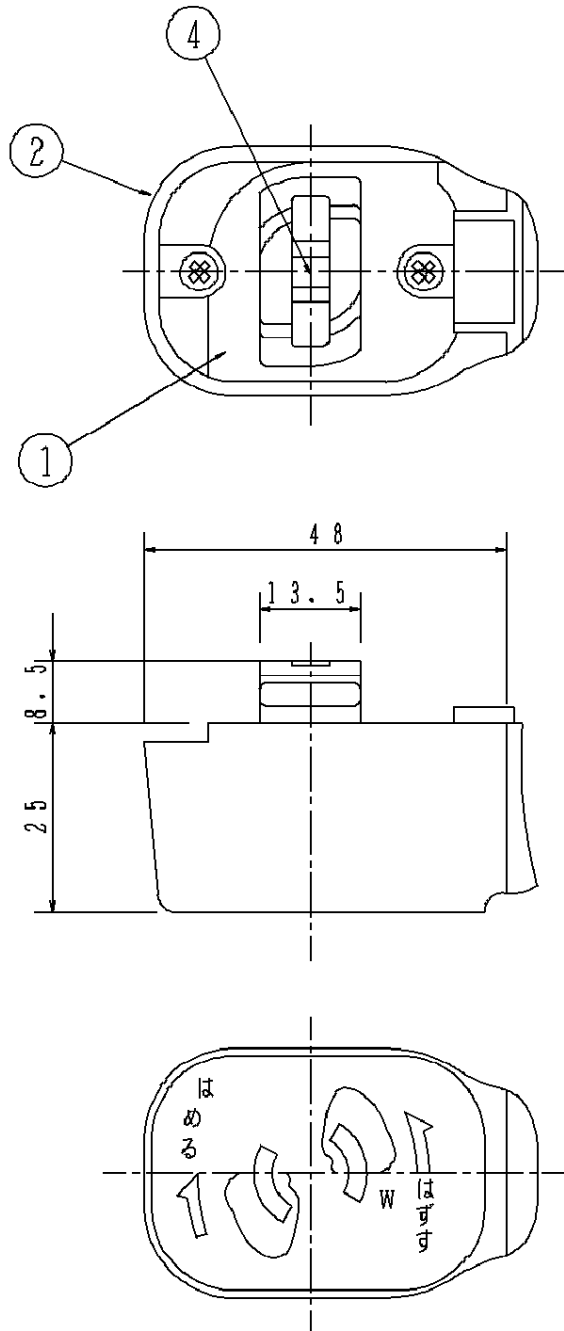

⚠ 注意：商品には寿命があります。詳細はCLX2021RAをご参照ください。

⚠ 安全に関するご注意

- ・一般屋内用器具です。屋外や水気、湿気のある所では使用しないでください。絶縁不良による感電の原因となります。
- ・100V配線ダクト取付け専用器具です。傾斜天井には取付けないでください。指定外取付けは落下の原因となります。

		5	栓 刃	パネ用リン青銅		品番 換り止め コンセントプラグ DH8530
		4	セパレータ	ユリヤ		
器具質量	60 g	3	ハンドル	A B S	ブラック	
特記事項 定格125V15A		2	カバ ー	ユリヤ	ブラック	山 中 永 島
		1	ボ デ ィ	ナイロン6	ガラス繊維入	
		部番	部 品 名	材質・素材厚	備 考	パナソニック株式会社

単位：mm 第三角法 (JIS A-4)

DH8530-K2