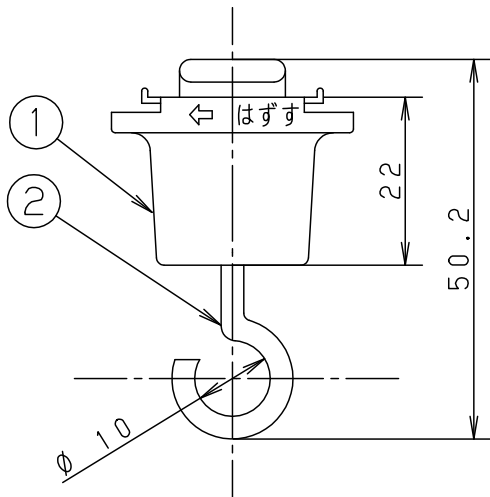

⚠ 注意：商品には寿命があります。詳細はCLX2021RAをご参照ください。

⚠ 安全に関するご注意

- 100V配線ダクト取付専用器具です。壁面・傾斜天井には取付けないでください。指定外取付けは落下の原因となります。

ホワイト マンセル N9.5	5				品番 吊りフック DH8573
	4				
器具質量 13g	3				
特記事項 吊り下げ荷重50N (5kgf) まで	2	ヒートン	SUS304 (Ø3)		中村 井場
	1	本体	ナイロン66	ホワイト	
	部番	部品名	材質・素材厚	備考	パナソニック株式会社

単位：mm 第三角法 (JIS A-4)

DH8573-K1