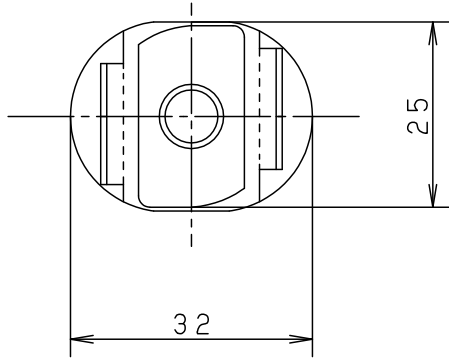

⚠ 注意：商品には寿命があります。詳細はCLX2021RAをご参照ください。

⚠ 安全に関するご注意

- 100V配線ダクト取付専用器具です。壁面・傾斜天井には取付けないでください。指定外取付けは落下の原因となります。

ホワイト マンセル N9.5	5				品番 吊りフック DH8573
	4				
器具質量 13g	3				
特記事項 吊り下げ荷重50N (5kgf) まで	2	ヒートン	SUS304 (Ø3)		中村 井場
	1	本体	ナイロン66	ホワイト	
	部番	部品名	材質・素材厚	備考	パナソニック株式会社

単位：mm 第三角法 (JIS A-4)

DH8573-K1