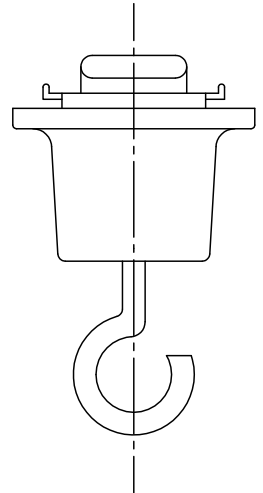

⚠ 注意：商品には寿命があります。詳細はCLX2021RAをご参照ください。

⚠ 安全に関するご注意

- 100V配線ダクト取付専用器具です。壁面・傾斜天井には取付けないでください。指定外取付けは落下の原因となります。

ホワイト マンセル N9.5	5				品番 吊りフック DH8573
	4				
器具質量 13g	3				
特記事項 吊り下げ荷重50N (5kgf) まで	2	ヒートン	SUS304 (Ø3)		中村 井場
	1	本体	ナイロン66	ホワイト	
	部番	部品名	材質・素材厚	備考	パナソニック株式会社

単位：mm 第三角法 (JIS A-4)

DH8573-K1