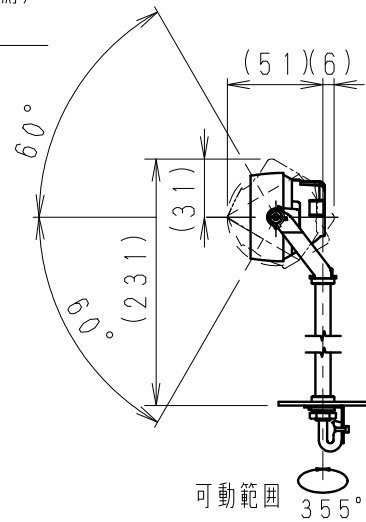

● 連結組合せ例

埋込穴寸法

RB-376X	延長コード (1m)
RB-377X	延長コード (3m)

※連結する際は必ず指定の専用電源をお選び下さい。  
必ず指定の接続台数でお使い下さい。

器具 接続台数	1台	2台	3台	4台
延長可能 長さ	3m まで	3m まで	3m まで	3m まで

※RX-135Nを使用した時の定格表

定格電圧 (V)	周波数 (Hz)	入力電圧 (V)	入力電流 (mA)	消費電力 (W)
AC100-242	50/60	100	99	5.9
		200	65	5.9
		242	65	5.9

中角配光タイプ

【付属品】 取付用木ねじ 呼び3 L18 2本 ユニクロメート

特記事項  
・調光不可・専用電源ユニット別売 (別置形)  
・近接照射限度0.2m  
・LED交換不可  
・設計寿命:約40,000h

型番  
ERS3411S

適合ランプ  
球付  
Rs-3 LEDモジュール  
電球タイプ (3000K)  
Ra85

承認 検印 作成  
新井 宮崎 山本

8	パイプ		1	
7	アーム	鋼管・φ8	1	クロームメッキ
6	ヒートシンク	アルミダイキャスト	1	
5	LEDモジュール		1	
4	灯体	アルミダイキャスト	1	クロームメッキ
3	LEDレンズ	アクリル	1	
2	灯体固定ネジ	シンチュウ・M3	2	クロームメッキ
1	フレンジ	鋼板	1	クロームメッキ
部番	部品名	材質・素材厚	数量	備考
				器具質量 約 0.3 Kg