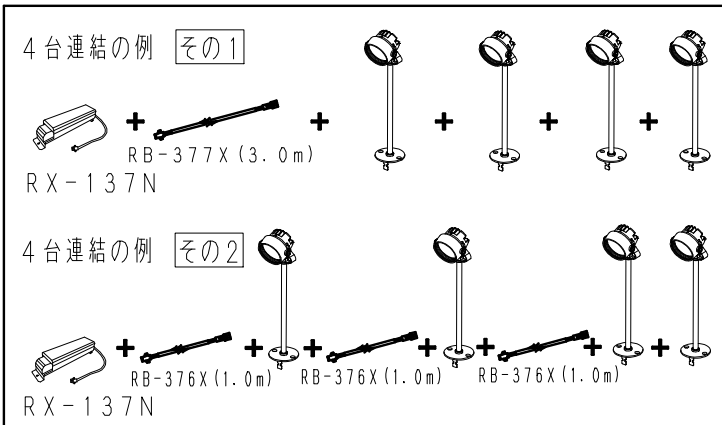

● 連結組合せ例

埋込穴寸法

RB-376X	延長コード (1m)
RB-377X	延長コード (3m)

※連結する際は必ず指定の専用電源をお選び下さい。  
必ず指定の接続台数でお使い下さい。

器具 接続台数	1台	2台	3台	4台
延長可能 長さ	3m まで	3m まで	3m まで	3m まで

※RX-135Nを使用した時の定格表

定格電圧 (V)	周波数 (Hz)	入力電圧 (V)	入力電流 (mA)	消費電力 (W)
AC100-242	50/60	100	99	5.9
		200	65	5.9
		242	65	5.9

中角配光タイプ

【付属品】 取付用木ねじ 呼び3 L18 2本 ユニクロメート

特記事項  
・調光不可・専用電源ユニット別売 (別置形)  
・近接照射限度0.2m  
・LED交換不可  
・設計寿命:約40,000h

型番  
ERS3411S

適合ランプ  
球付  
Rs-3 LEDモジュール  
電球タイプ (3000K)  
Ra85

承認 検印 作成  
新井 宮崎 山本

8	パイプ		1	
7	アーム	鋼管・φ8	1	クロームメッキ
6	ヒートシンク	アルミダイキャスト	1	
5	LEDモジュール		1	
4	灯体	アルミダイキャスト	1	クロームメッキ
3	LEDレンズ	アクリル	1	
2	灯体固定ネジ	シンチュウ・M3	2	クロームメッキ
1	フレンジ	鋼板	1	クロームメッキ
部番	部品名	材質・素材厚	数量	備考
				器具質量 約 0.3 Kg