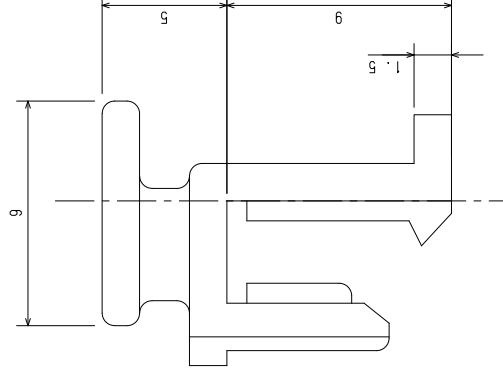

① ON用設定子 (赤色)

② OFF用設定子 (白色)

セットピン (TB1781) 明細表

番号	部品名	材質	色	個数
①	ON用設定子	ポ°リテタ-鋼	赤	1
②	OFF用設定子	ポ°リテタ-鋼	白	1

品名	TB17シリーズ用 セットピン	図名	仕様書	R	free
品番	TB1781	機図	山	製	図
図番	LZ-5-100	図	設計	山	製
			作成	110218	図
パナソニック株式会社					