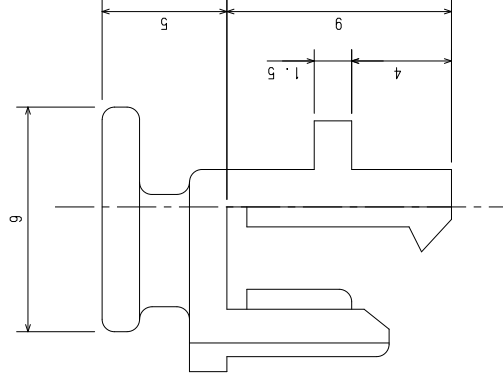

① ON用設定子 (赤色)

② OFF用設定子 (白色)

セットピン (TB1781) 明細表

番号	部品名	材質	色	個数
①	ON用設定子	ポ°リテタ-鋼	赤	1
②	OFF用設定子	ポ°リテタ-鋼	白	1

品名	TB17シリーズ用 セットピン	図名	仕様書	R	free
品番	TB1781	機図	山	製	図
図番	LZ-5-100	図	設計	山	製
			作成	110218	図
パナソニック株式会社					