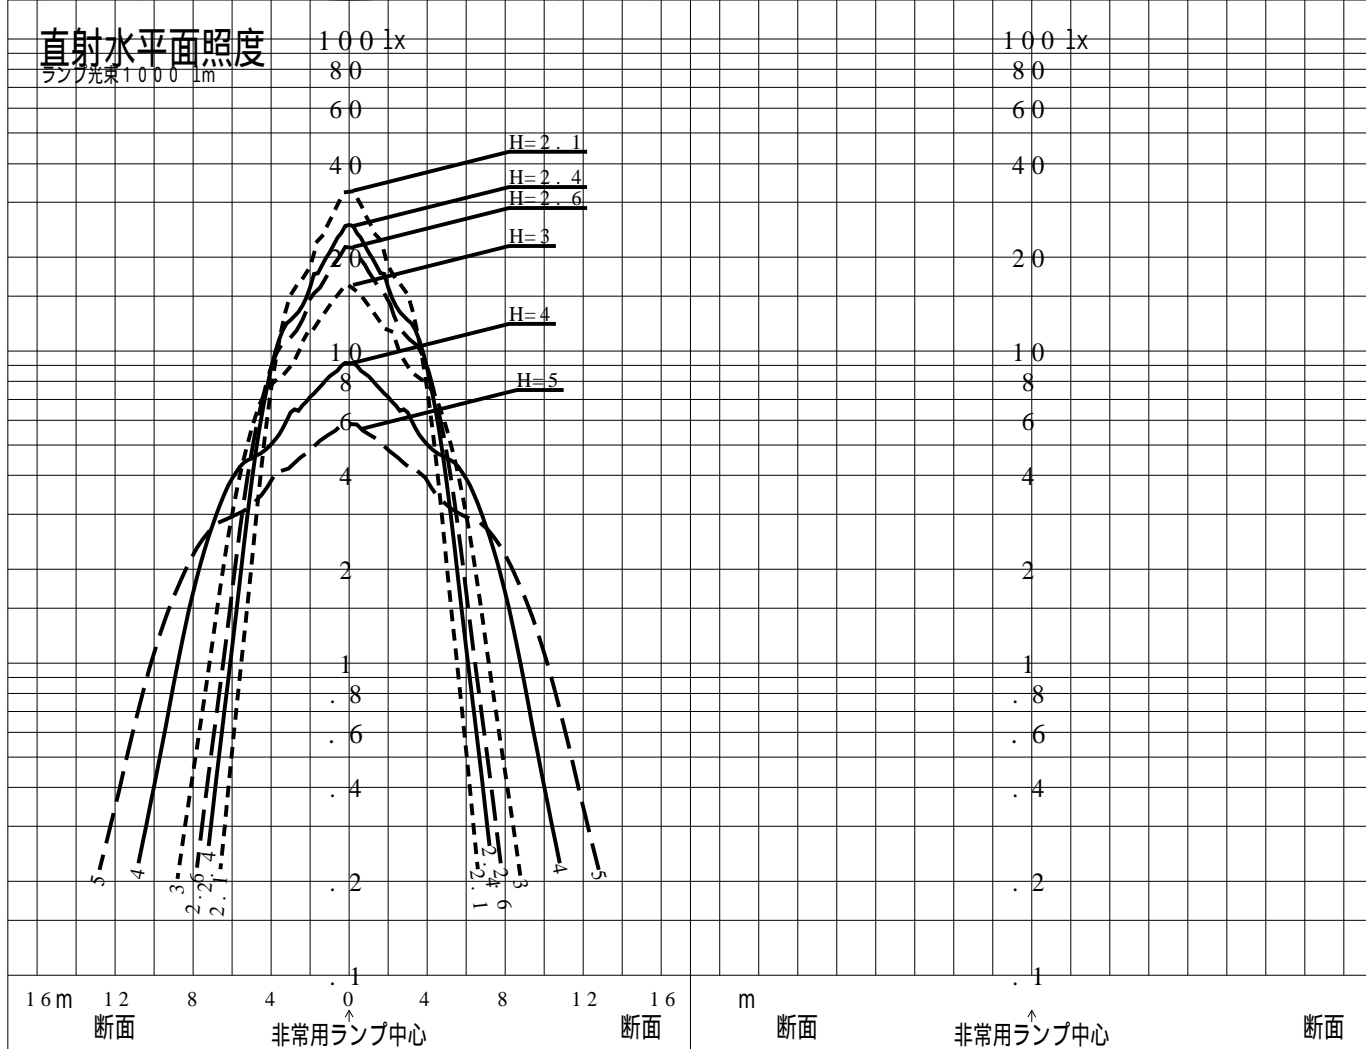

非常用照明器具特性

品番	NNFB01000J		
名称			
光源	LED5000/97/370		
管理番号	K0143780(7)DR1		
光束	370lm x 1.00		
保守率	0.92		
適用品番	設計照度Eを得るための読取照度		
	E=2.0	E=1.0	E=0.5
NNFB01000J	5.9	2.9	1.5
備考	非常点灯時の照度(30分後)		

品番	NNFB01000J				
名称					
光源	LED5000/97/370				
管理番号	K0143780(7)DR 1				
光束	370.0 1m * 1.00			備考	非常点灯時の照度 (30分後)
保守率	0.92				

非常灯配置表

器具取付高さ (m)	2.1	2.2	2.3	2.4	2.5	2.6	2.7	2.8	2.9	3.0	3.1	3.2	3.3	3.4	3.5	3.6	
単体配置	A1	4.2	4.4	4.5	4.6	4.7	4.7	4.8	4.9	4.9	4.9	4.9	4.9	4.8	4.6	4.1	
直線配置	A2	9.3	9.6	10.0	10.2	10.6	10.8	11.1	11.3	11.6	11.9	12.1	12.4	12.6	12.8	12.9	13.1
四角配置	A4	7.4	7.7	7.9	8.2	8.4	8.7	8.9	9.1	9.4	9.6	9.8	10.1	10.3	10.5	10.7	10.9
壁からの距離 (最大)	A0	3.0	3.1	3.1	3.3	3.3	3.4	3.4	3.5	3.6	3.6	3.7	3.7	3.8	3.8	3.8	3.8

器具取付高さ (m)	3.7	3.8	3.9	4.0	4.1	4.2	4.3	4.4	4.5	5.0						
単体配置	A1	3.8	3.6	3.4	3.3	3.2	2.8	2.5	2.3	2.0	----					
直線配置	A2	13.2	13.2	12.9	12.9	12.8	12.7	12.6	12.5	12.6	11.3					
四角配置	A4	11.1	11.3	11.5	11.7	11.8	12.0	12.2	12.3	12.4	11.3					
壁からの距離 (最大)	A0	3.6	3.3	2.9	2.7	2.4	2.1	1.9	1.6	1.5	1.0					

器具取付高さ (m)																
単体配置																
直線配置																
四角配置																
壁からの距離 (最大)																