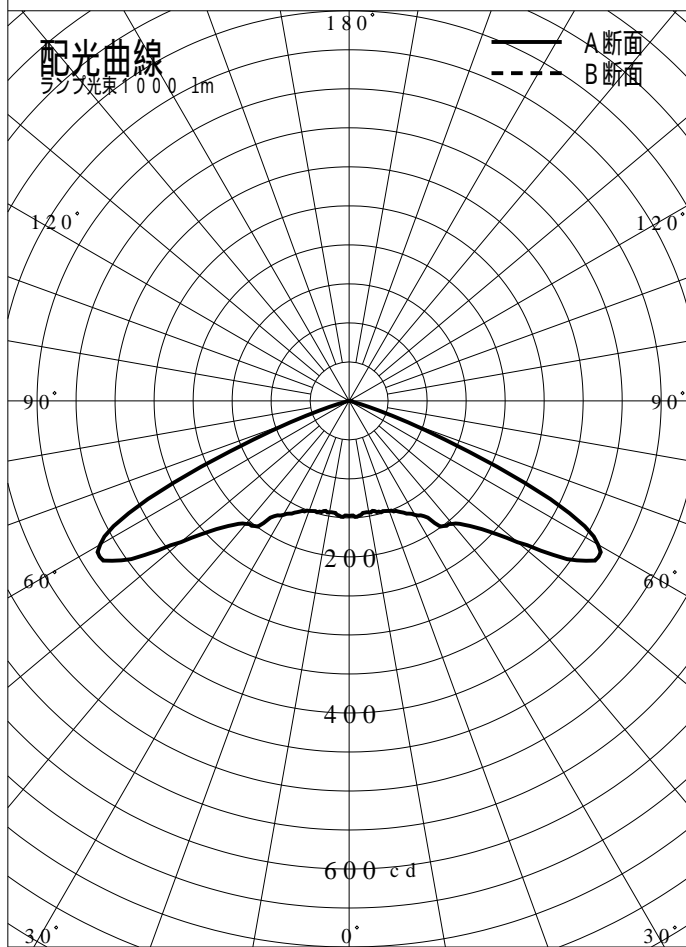

非常用照明器具特性

品番	NNFB01000J		
名称			
光源	LED5000/97/370		
管理番号	K0143780(7)DR1		
光束	370lm x 1.00		
保守率	0.92		
適用品番	設計照度Eを得るための読取照度		
	E=2.0	E=1.0	E=0.5
NNFB01000J	5.9	2.9	1.5
備考	非常点灯時の照度(30分後)		

品番	NNFB01000J				
名称					
光源	LED5000/97/370				
管理番号	K0143780(7)DR 1				
光束	370.0 1m * 1.00			備考	非常点灯時の照度 (30分後)
保守率	0.92				

非常灯配置表

器具取付高さ (m)	2.1	2.2	2.3	2.4	2.5	2.6	2.7	2.8	2.9	3.0	3.1	3.2	3.3	3.4	3.5	3.6	
単体配置	A1	4.2	4.4	4.5	4.6	4.7	4.7	4.8	4.9	4.9	4.9	4.9	4.9	4.8	4.6	4.1	
直線配置	A2	9.3	9.6	10.0	10.2	10.6	10.8	11.1	11.3	11.6	11.9	12.1	12.4	12.6	12.8	12.9	13.1
四角配置	A4	7.4	7.7	7.9	8.2	8.4	8.7	8.9	9.1	9.4	9.6	9.8	10.1	10.3	10.5	10.7	10.9
壁からの距離 (最大)	A0	3.0	3.1	3.1	3.3	3.3	3.4	3.4	3.5	3.6	3.6	3.7	3.7	3.8	3.8	3.8	3.8