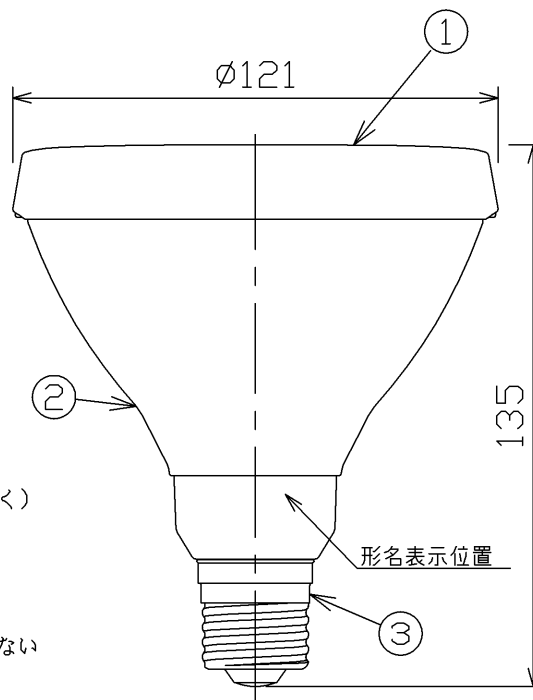

部番	部品名	個数	材質	摘要
1	前面カバー	1	PMMA(アクリル樹脂)	-
2	本体	1	ADC(アルミダイカスト)	銀色
3	口金	1	-	E26

ランプ仕様		
	光源色	電球色
寸法	全長(mm)	135
	外径(mm)	121
質量(g)	質量(g)	420
	口金	E26
電源周波数(Hz)	50/60共用	
定格入力電圧(V)	100	
定格消費電力(W)	4.5	
定格入力電流(A)	0.076	
全光束(lm)	440(参考値)	
光束光束(lm)	210	
最大光度(cd)	1,350	
光束の開き(度)	30	
平均演色評価数(Ra)	83	
相関色温度(K)	2,700	
定格寿命	40,000	