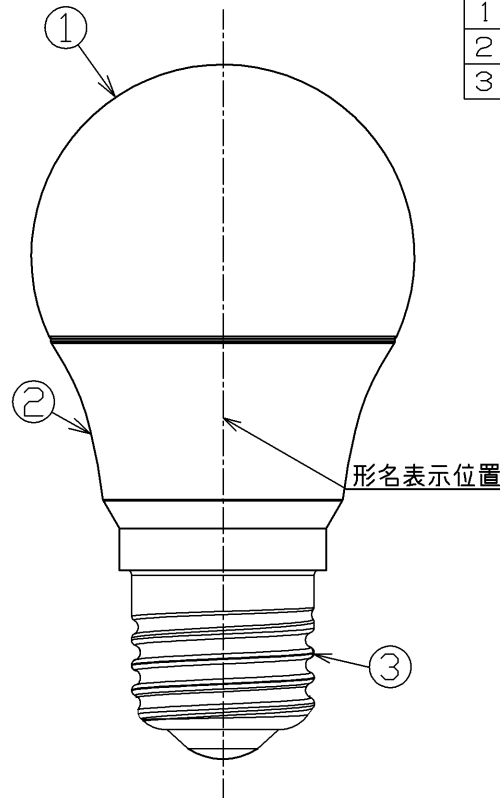

以下の環境で絶対に使用しないでください。

- ・水滴などがかかる場所、直流電源

部番	部品名	個数	材質	摘要
1	グローブ	1	PC(ポリカーボネート樹脂)	—
2	本体	1	PBT樹脂	白
3	口金	1	—	E26

ランプ仕様	
区分名	電球色
寸法	全長(mm) 98
	外径(mm) 55
	質量(g) 48
	口金 E26
	電源周波数(Hz) 50/60共用
	定格入力電圧(V) 100
	定格入力電流(A) 0.14
	全光束(lm) 810
	定格消費電力(W) 7.8
	エネルギー消費効率(lm/W) 103.8
	相関色温度(K) 2700
	平均演色評価数(Ra) 80
	定格寿命(h) 40000
	製造事業者名 東芝ライテック株式会社