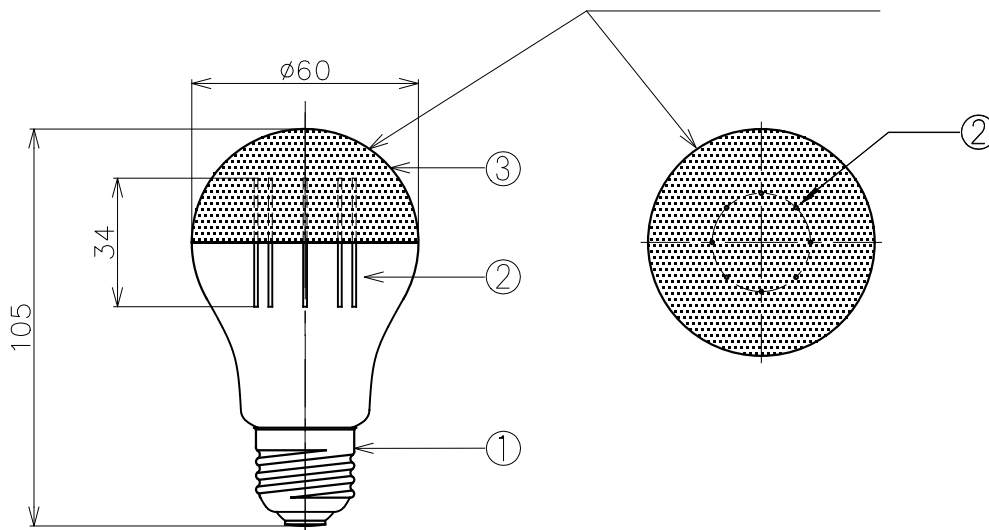

内側：メッキ  
外側：塗装

【仕様】

品番	光色	寸法 (mm)		質量 (g)	口金	定格電圧 (V)	周波数 (Hz)	定格入力電流 (A)	定格消費電力 (W)	全光束 (lm)	白熱電球 W相当	色温度 (K)	演色性 (Ra)	定格寿命 (h)
		外径	全長											
LDF61D	暖系電球色	60	105	40	E26	AC100	50/60	0.08	6.0	500	40	2200	88	15000