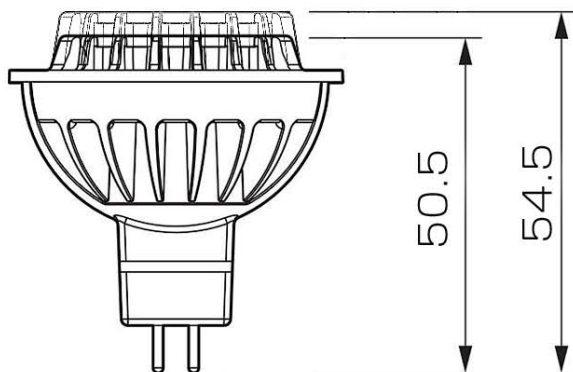

新MasterLED変更点

・ 形状の変更

新MasterLEDは現行のものより
全長が4mm短くなります
下図黒いラインが新製品

・ 全光束及び最大光度の変更

色温度	角度	全光束		最大光度	
		旧タイプ	新タイプ	旧タイプ	新タイプ
2700K	15deg	310lm	400lm	3210cd	2800cd
	24deg	380lm	420lm	1950cd	2100cd
	36deg	380lm	440lm	1050cd	1150cd
3000K	15deg	330lm	420lm	3300cd	2950cd
	24deg	380lm	440lm	1950cd	2200cd
	36deg	380lm	460lm	1050cd	1200cd
4000K	15deg	350lm	440lm	3600cd	3050cd
	24deg	400lm	460lm	2050cd	2300cd
	36deg	400lm	460lm	1100cd	1250cd