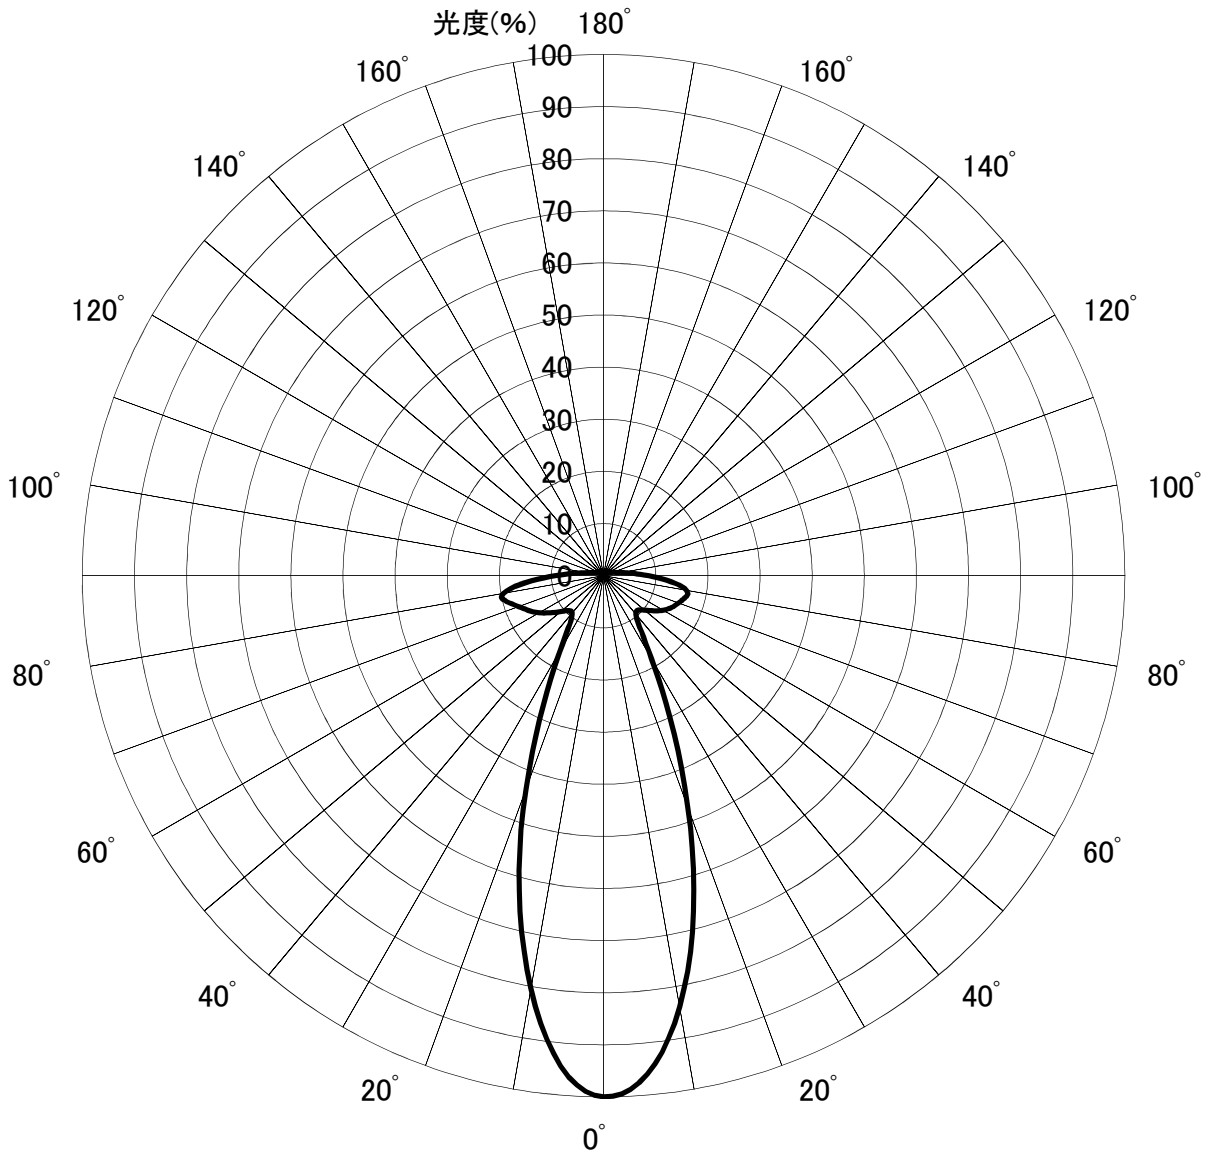

配 光 特 性

LED電球

点灯方向：口金上向点灯（器具無し）
 周囲温度：25℃

| | | | | |
|------------------|----|--|--|--|
| 提出先 | | | 品名 LED電球 ミニレフ電球タイプ (E17口金) | 品番 LDR5L-W-E17/RF5 LDR5D-W-E17/RF5 |
| 作成者 嶋田 | 検印 | | 初回作成 2019年8月8日 | 訂正（日付） 年 月 日 |
| | | | | 図面整理No. |
| | | | | 改訂 |