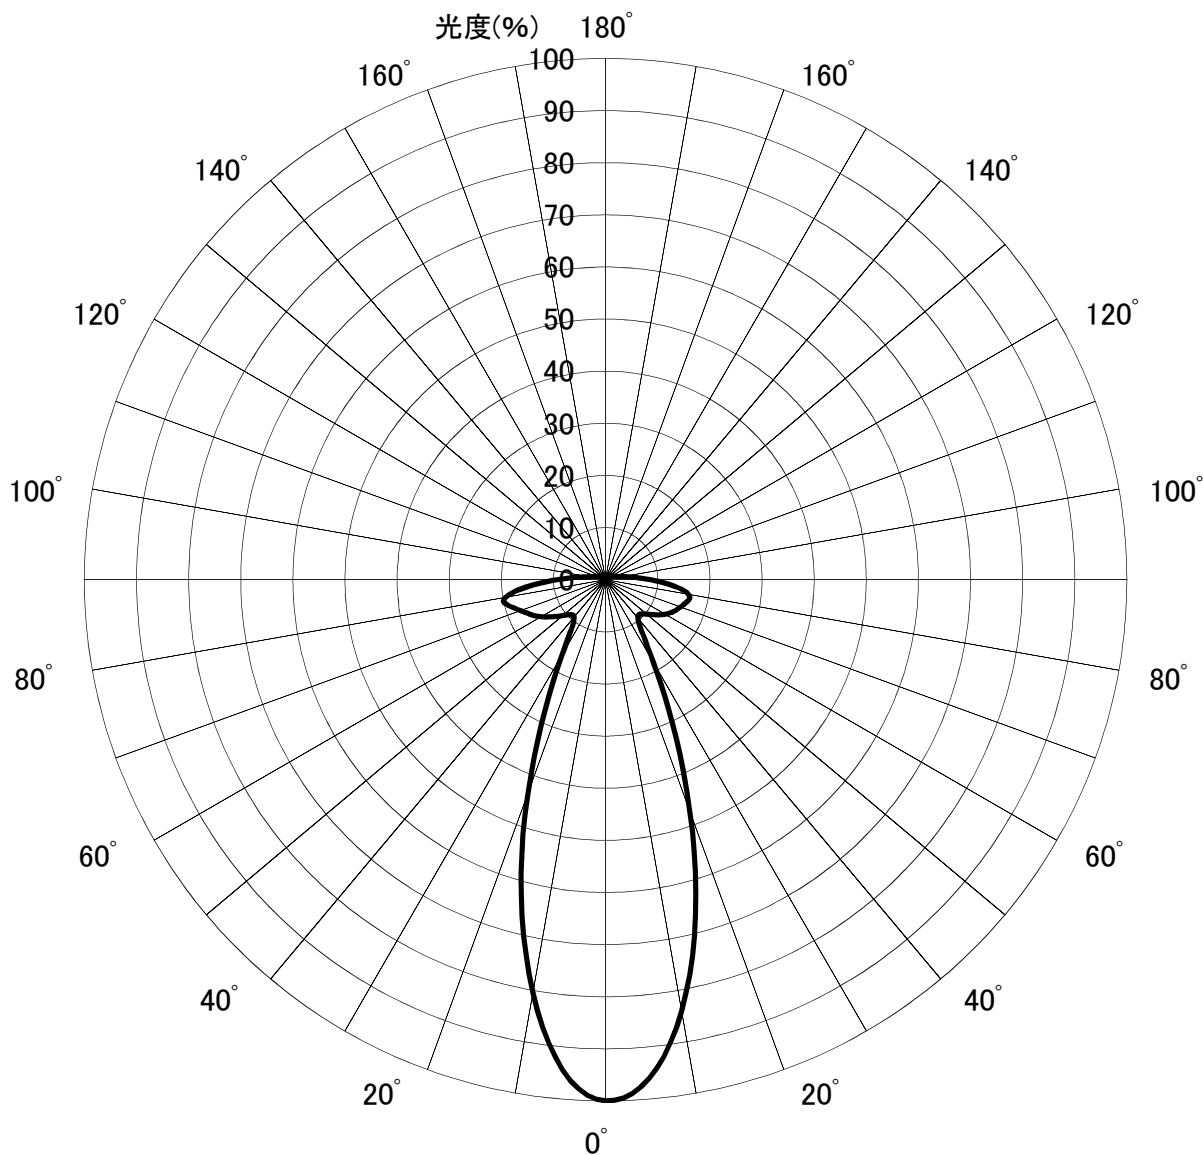

## LED電球

点灯方向：口金上向点灯（器具無し）  
 周囲温度：25℃

提出先			品名 <b>LED電球 ミニレフ電球タイプ (E17口金)</b>	品番 <b>LDR4L-W-E17/RF4 LDR4D-W-E17/RF4</b>
作成者 <b>嶋田</b>	検印		初回作成 2019年8月8日	訂正（日付） 年 月 日
				図面整理No.
				改訂