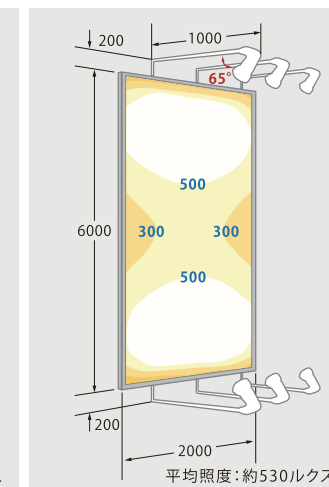

製品ラインアップ

広がり参考(1灯)

横型サイン

正方形サイン

縦型サイン

縦型サイン(上下配置)

■ サインボード：横3m×縦3m

■ サインボード：横5m×縦1m

■ サインボード：横5m×縦2m

■ サインボード：横1.5m×縦1.5m

■ サインボード：横3m×縦6m

■ サインボード：横5m×縦2m

■ サインボード：横5m×縦3m

■ サインボード：横3m×縦3m

■ サインボード：横1.5m×縦3m

■ サインボード：横1.5m×縦4m

■ サインボード：横2m×縦6m