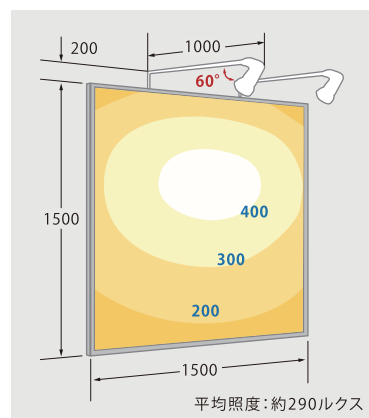

製品ラインアップ

広がり参考(1灯)

横型サイン

正方形サイン

縦型サイン

縦型サイン(上下配置)

■ サインボード：横3m×縦3m

■ サインボード：横5m×縦1m

■ サインボード：横5m×縦2m

■ サインボード：横1.5m×縦1.5m

■ サインボード：横3m×縦6m

■ サインボード：横5m×縦2m

■ サインボード：横5m×縦3m

■ サインボード：横3m×縦3m

■ サインボード：横1.5m×縦3m

■ サインボード：横1.5m×縦4m

■ サインボード：横2m×縦6m