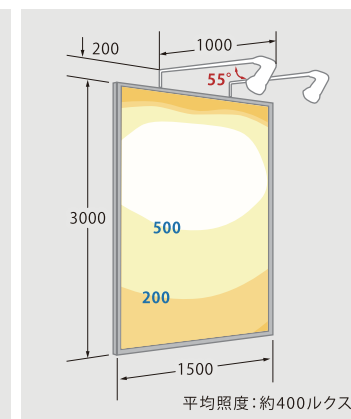

製品ラインアップ

広がり参考(1灯)

横型サイン

正方形サイン

縦型サイン

縦型サイン(上下配置)

■ サインボード：横3m×縦3m

■ サインボード：横5m×縦1m

■ サインボード：横5m×縦2m

■ サインボード：横1.5m×縦1.5m

■ サインボード：横3m×縦6m

■ サインボード：横5m×縦2m

■ サインボード：横5m×縦3m

■ サインボード：横3m×縦3m

■ サインボード：横1.5m×縦3m

■ サインボード：横1.5m×縦4m

■ サインボード：横2m×縦6m