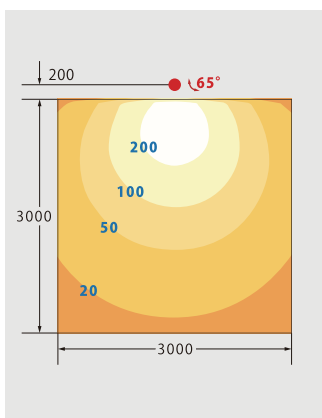

製品ラインアップ

広がり参考(1灯)

横型サイン

正方形サイン

縦型サイン

縦型サイン(上下配置)

■ サインボード：横3m×縦3m

■ サインボード：横5m×縦1m

■ サインボード：横5m×縦2m

■ サインボード：横1.5m×縦1.5m

■ サインボード：横3m×縦6m

■ サインボード：横5m×縦2m

■ サインボード：横5m×縦3m

■ サインボード：横3m×縦3m

■ サインボード：横1.5m×縦3m

■ サインボード：横1.5m×縦4m

■ サインボード：横2m×縦6m