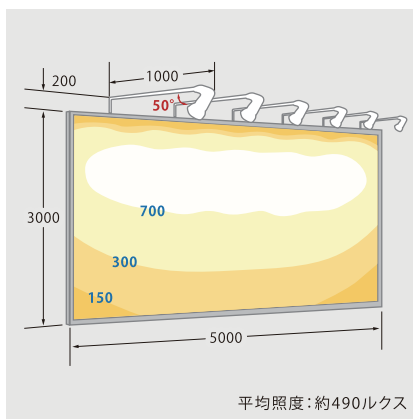

製品ラインアップ

広がり参考(1灯)

横型サイン

正方形サイン

縦型サイン

縦型サイン(上下配置)

■ サインボード：横3m×縦3m

■ サインボード：横5m×縦1m

■ サインボード：横5m×縦2m

■ サインボード：横1.5m×縦1.5m

■ サインボード：横3m×縦6m

■ サインボード：横5m×縦2m

■ サインボード：横5m×縦3m

■ サインボード：横3m×縦3m

■ サインボード：横1.5m×縦3m

■ サインボード：横1.5m×縦4m

■ サインボード：横2m×縦6m