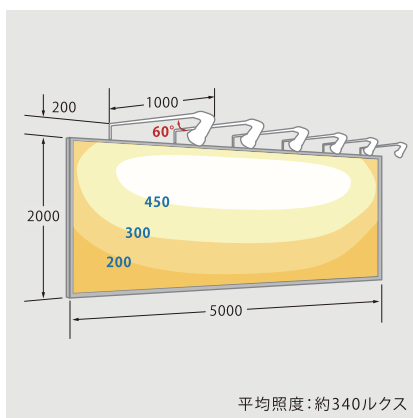

製品ラインアップ

広がり参考(1灯)

横型サイン

正方形サイン

縦型サイン

縦型サイン(上下配置)

■ サインボード：横3m×縦3m

■ サインボード：横5m×縦1m

■ サインボード：横5m×縦2m

■ サインボード：横1.5m×縦1.5m

■ サインボード：横3m×縦6m

■ サインボード：横5m×縦2m

■ サインボード：横5m×縦3m

■ サインボード：横3m×縦3m

■ サインボード：横1.5m×縦3m

■ サインボード：横1.5m×縦4m

■ サインボード：横2m×縦6m