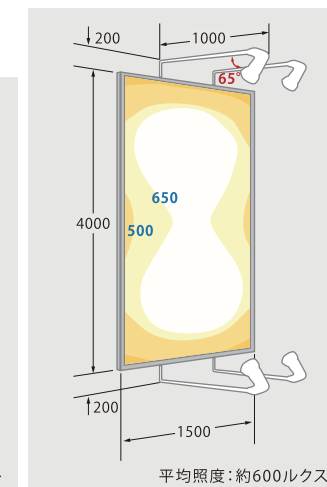

製品ラインアップ

広がり参考(1灯)

横型サイン

正方形サイン

縦型サイン

縦型サイン(上下配置)

■ サインボード：横3m×縦3m

■ サインボード：横5m×縦1m

■ サインボード：横5m×縦2m

■ サインボード：横1.5m×縦1.5m

■ サインボード：横3m×縦6m

■ サインボード：横5m×縦2m

■ サインボード：横5m×縦3m

■ サインボード：横3m×縦3m

■ サインボード：横1.5m×縦3m

■ サインボード：横1.5m×縦4m

■ サインボード：横2m×縦6m