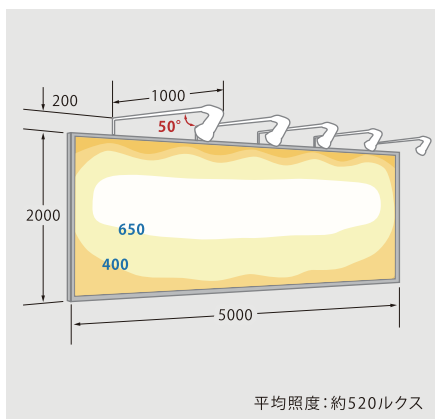

製品ラインアップ

広がり参考(1灯)

横型サイン

正方形サイン

縦型サイン

縦型サイン(上下配置)

■ サインボード：横3m×縦3m

■ サインボード：横5m×縦1m

■ サインボード：横5m×縦2m

■ サインボード：横1.5m×縦1.5m

■ サインボード：横3m×縦6m

■ サインボード：横5m×縦2m

■ サインボード：横5m×縦3m

■ サインボード：横3m×縦3m

■ サインボード：横1.5m×縦3m

■ サインボード：横1.5m×縦4m

■ サインボード：横2m×縦6m