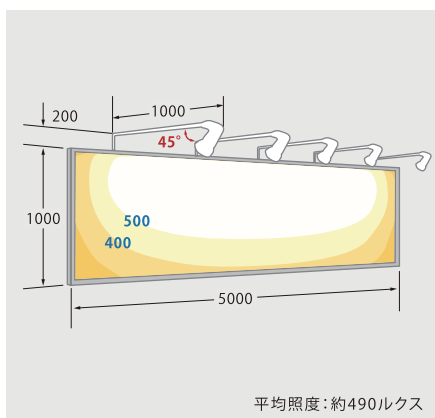

製品ラインアップ

広がり参考(1灯)

横型サイン

正方形サイン

縦型サイン

縦型サイン(上下配置)

■ サインボード：横3m×縦3m

■ サインボード：横5m×縦1m

■ サインボード：横5m×縦2m

■ サインボード：横1.5m×縦1.5m

■ サインボード：横3m×縦6m

■ サインボード：横5m×縦2m

■ サインボード：横5m×縦3m

■ サインボード：横3m×縦3m

■ サインボード：横1.5m×縦3m

■ サインボード：横1.5m×縦4m

■ サインボード：横2m×縦6m