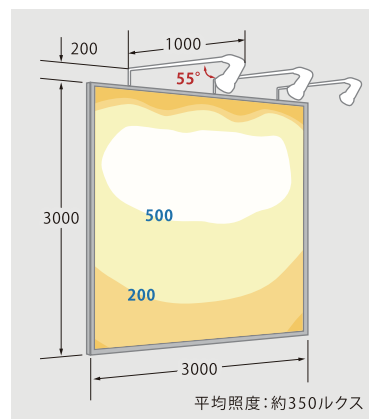

製品ラインアップ

広がり参考(1灯)

横型サイン

正方形サイン

縦型サイン

縦型サイン(上下配置)

■ サインボード：横3m×縦3m

■ サインボード：横5m×縦1m

■ サインボード：横5m×縦2m

■ サインボード：横1.5m×縦1.5m

■ サインボード：横3m×縦6m

■ サインボード：横5m×縦2m

■ サインボード：横5m×縦3m

■ サインボード：横3m×縦3m

■ サインボード：横1.5m×縦3m

■ サインボード：横1.5m×縦4m

■ サインボード：横2m×縦6m