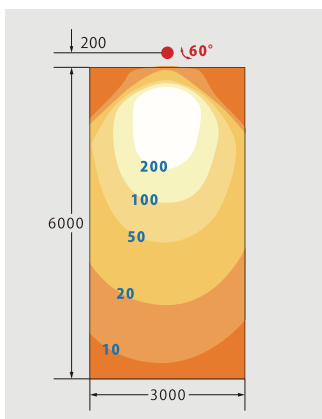

製品ラインアップ

広がり参考(1灯)

横型サイン

正方形サイン

縦型サイン

縦型サイン(上下配置)

■ サインボード：横3m×縦3m

■ サインボード：横5m×縦1m

■ サインボード：横5m×縦2m

■ サインボード：横1.5m×縦1.5m

■ サインボード：横3m×縦6m

■ サインボード：横5m×縦2m

■ サインボード：横5m×縦3m

■ サインボード：横3m×縦3m

■ サインボード：横1.5m×縦3m

■ サインボード：横1.5m×縦4m

■ サインボード：横2m×縦6m