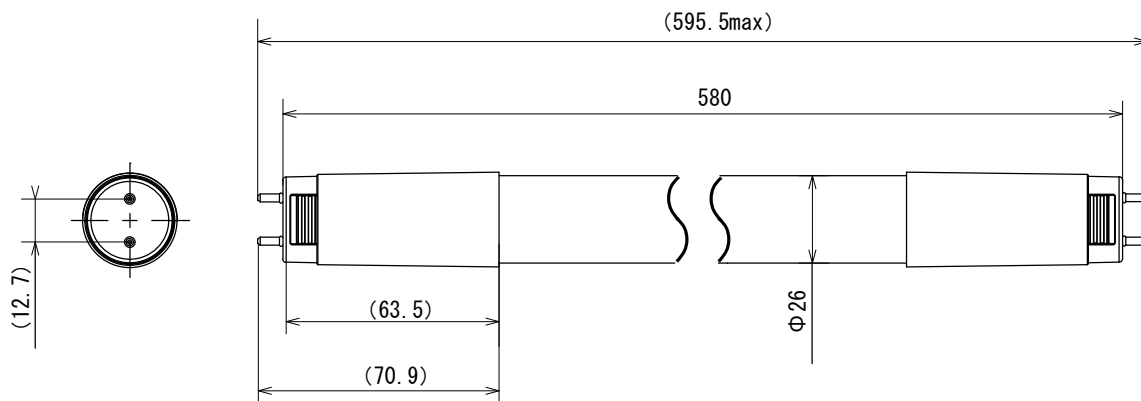

屋内用

単位 : mm

<光学特性>

対象ランプ	光源色	全光束 (lm)	最大光度 (cd)	照射角 (度)	寿命 (h)	平均演色評価数 (Ra)
20形蛍光灯	昼光色 (6500K)	1023	-	200	50000 ※1	80

<定格>

電源周波数 (Hz)	入力電圧 (V)	入力電流 (A)			消費電力 (W)	電気容量 (VA)	力率 (PF)	消費効率 (lm/W)
		100V	200V	240V				
50/60共用	AC100/200/240	0.07	0.03	0.03	6.2	6.9	0.90	165.0

<構造>

外形寸法 (mm)		質量 (g)	口金	材質		LEDチップ	電源装置	直結工事
全長	外径			発光部	本体			
580	Φ26	115	回転式G13	ポリカーボネート	アルミニウム合金	Samsung	電源内蔵	必須 (片側給電)

<環境>

動作温度 (°C)	相対湿度 (Rh)	安全規格・EMC	製品保証	保護等級	使用の可否		
					密閉器具	断熱材施工	調光
-20~40	-	PSE準拠/J55015準拠	5年	IP30	対応	不可	不可

(ご使用上の注意)

1. ※1 製品寿命は、全光束が初期値の70%となる時間です。設計値であり保証値ではありません。
2. LED素子は、光色、明るさに多少ばらつきがあるため、同じ品番の製品でも光色・明るさが異なることがあります。
   - ラジオやテレビなどの音響機器の近くで点灯しますと雑音が入ることがありますのでご注意ください。
   - 赤外線リモコンを採用した機器(テレビ、エアコン等)の近くで点灯しますとリモコンが誤動作することがあります。
   - 絶対に分解したり、修理・改造しないでください。
   - 調光器対応の製品でも推奨外の調光(明るさが調節出来る)機能の付いた照明器具や回路、非常用照明器具、誘導灯器具、水銀灯器具などでは絶対に使用しないでください。
   - 点灯中や消灯後しばらくはランプが熱いので触れないでください。
   - 電源は各仕様書に記載の電圧環境下にて使用してください。
   - 取付・取外しや清掃のときは、必ず電源を切ってください。
   - 紙や布などでおおったり、燃えやすいものに近付けないでください。
   - 防滴仕様ではない製品は水滴のかかる状態や湿度の高いところで使用しないでください。
   - 製品の仕様書に記載の周囲温度、使用環境以外では使用しないでください。
   - 当てたりして傷つけないでください。
   - 本体や口金を強くねじらないでください。
   - 点灯中のランプを直視しないでください。
   - ランプはソケットに確実に取付けてください。
   - 殺虫剤などをかけたり、油、薬品などを使う場所で使用しないでください。
   - 以下の条件を全て満たす場合は屋外(軒下など)に使用出来ます。
     1. 防湿・防雨形の密閉器具且つ、防水キャップの使用
     2. ランプ周囲湿度が製品仕様動作湿度範囲内で直射日光があたらない場所
3. (お買い求めの前に)
4. 外観などの仕様は、予告なく変更する事があります。
   - ご使用の器具の種類によっては、寸法や放熱、その他の状況により使用できない場合があります。事前に器具と使用環境をご確認ください。
5. ※ 多灯式の器具に設置する際にはご相談ください。

提出先	品名	20形蛍光灯代替LED (昼光色 口金回転)	品番	FL6D-SB2
作成者	承認	初回作成(日付)	訂正(日付)	図番
宋	宮本	2022.08.08		CW22-5669-00
				改訂