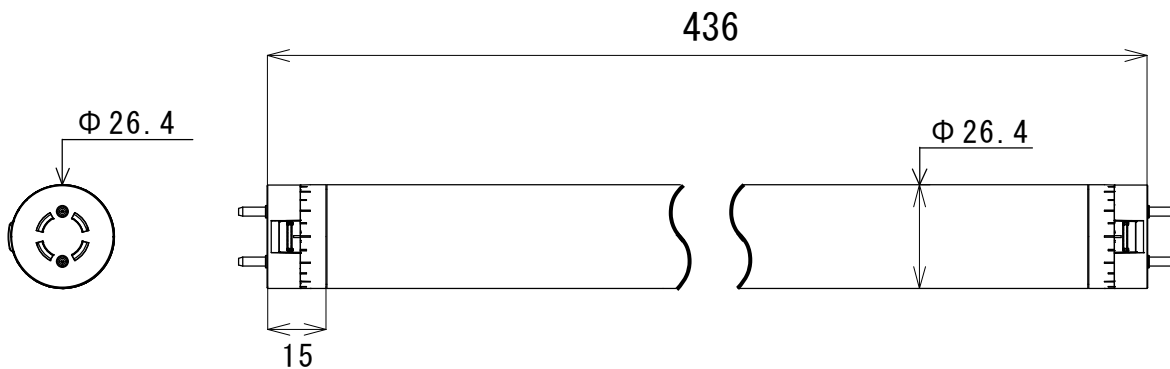

屋内用

単位：mm

<光学特性>

対象ランプ	光源色	全光束 (lm)	最大光度 (cd)	照射角 (度)	寿命 (h)	平均演色評価数 (Ra)
15形蛍光灯	昼白色 (5000K)	840	-	180	50000 ※1	80

<定格>

電源周波数 (Hz)	入力電圧 (V)	入力電流 (A)			消費電力 (W)	電気容量 (VA)	力率 (PF)	消費効率 (lm/W)
		100V	200V	240V				
50/60共用	AC100/200/240	0.06	0.03	0.02	5.1	5.7	0.90	165.0

<構造>

外形寸法 (mm)		質量 (g)	口金	材質		LEDチップ	電源装置	直結工事
全長	外径			発光部	本体			
436	Φ26.4	110	回転式G13	ポリカーボネート	ポリカーボネート	LUMILEDS	電源内蔵	必須 (片側給電)

<環境>

動作温度 (°C)	相対湿度 (Rh)	安全規格・EMC	製品保証	保護等級	使用の可否		
					密閉器具	断熱材施工	調光
-20~40	-	JLMA301準拠/J55015準拠	5年	IP30	対応	不可	不可

(ご使用上の注意)

1. ※1 製品寿命は、全光束が初期値の70%となる時間です。設計値であり保証値ではありません。
   - LED素子は、光色、明るさに多少ばらつきがあるため、同じ品番の製品でも光色・明るさが異なることがあります。
   - ラジオやテレビなどの音響機器の近くで点灯しますと雑音が入ることがありますのでご注意ください。
   - 赤外線リモコンを採用した機器(テレビ、エアコン等)の近くで点灯しますとリモコンが誤動作することがあります。
   - 絶対に分解したり、修理・改造しないでください。
   - 調光器対応の製品でも推奨外の調光(明るさが調節出来る)機能の付いた照明器具や回路、非常用照明器具、誘導灯器具、水銀灯器具などでは絶対に使用しないでください。
   - 点灯中や消灯後しばらくはランプが熱いので触れないでください。
   - 電源は各仕様書に記載の電圧環境下にて使用してください。
   - 取付・取外しや清掃のときは、必ず電源を切ってください。
   - 紙や布などでおおったり、燃えやすいものに近付けないでください。
   - 防滴仕様ではない製品は水滴のかかる状態や湿度の高いところで使用しないでください。
   - 製品の仕様書に記載の周囲温度、使用環境以外では使用しないでください。
   - 当てたりして傷つけないでください。
   - 本体や口金を強くねじらないでください。
   - 点灯中のランプを直視しないでください。
   - ランプはソケットに確実に取付けてください。
   - 殺虫剤などをかけたり、油、薬品などを使う場所で使用しないでください。
   - 以下の条件を全て満たす場合は屋外(軒下など)に使用出来ます。
     1. 防湿・防雨形の密閉器具且つ、防水キャップの使用
     2. ランプ周囲湿度が製品仕様動作湿度範囲内で直射日光があたらない場所
2. (お買い求めの前に)
3. 外觀などの仕様は、予告なく変更する事があります。
   - ご使用の器具の種類によっては、寸法や放熱、その他の状況により使用できない場合があります。事前に器具と使用環境をご確認ください。
4. ※ 多灯式の器具に設置する際にはご相談ください。

提出先	品名	15形蛍光灯代替LED (昼白色 口金回転)	品番	FL5N-SF3
作成者	承認	初回作成(日付)	訂正(日付)	図番
宋	宮本	2024.07.23		CW24-5696-00
				改訂