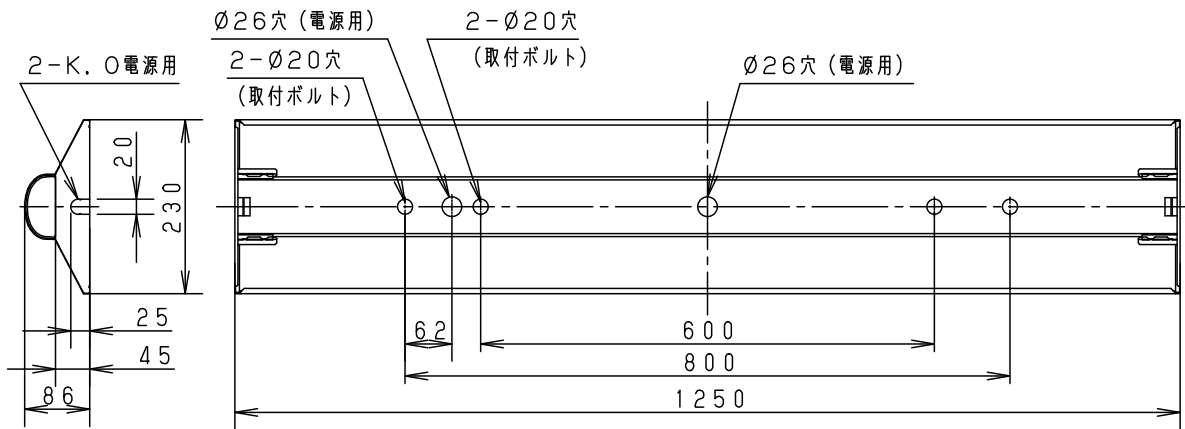

安全に関するご注意

- ライトバーは単独で使用できません。屋内向けライトバーと互換性がありません。必ずパナソニック製防湿型・防雨型一体型LEDベースライト専用の器具本体と防湿型・防雨型ライトバーとの組み合わせでご利用ください。落下・感電・火災の原因となります。
- ライトバーに衝撃を与えないでください。破損した場合、落下・感電・火災の原因となります。
- 軒下など雨線内で使用できます。ただし、次の場所では使用しないでください。落下・感電・火災の原因となります。
  - ・風除けのない建物の屋上・山稜・橋梁などの風の強い場所・沿岸地帯など潮風による塩害を受ける場所
  - ・業務用浴室やサウナなどの常時高温・高湿度になる場所
  - ・屋内プールなどの塩素雰囲気さらされる場所
  - ・温泉地など腐食性ガスが発生する場所
  - ・振動の強い場所
- 電源線の接続後の絶縁・防水処理（融着テーピング等）は確実に。感電・火災の原因となります。
- 周囲温度は、-10～35℃で使用してください。火災や短寿命の原因となります。
- チャンネル取付など、器具の背面より雨や風を受けるような取付けはしないでください。落下・感電の原因となります。
- 工事の際は、防水処理のため自己融着テープが必要です。別途ご準備下さい。感電・火災の原因となります。

|     | 組合せ品番            | 本体品番      | ライトバー品番        | 定格値 |        |        | 器具光束・消費電力・消費効率 |                        |
|-----|------------------|-----------|----------------|-----|--------|--------|----------------|------------------------|
|     |                  |           |                | 電圧  | 100V   | 200V   |                | 242V                   |
| 非調光 | 直付XLW463DENZ LE9 | NNWK42173 | NNW4611ENZ LE9 | 電流  | 0.449A | 0.222A | 0.185A         | 6560lm・43.1W・152.2lm/W |
|     |                  |           |                | 電力  | 43.1W  | 43.1W  | 43.1W          |                        |

ボルト出代：15～25mm

適合品一覧

断面詳細図

適合品は下記品番の承認図をご覧ください。

|     | 適合品番                              |   |
|-----|-----------------------------------|---|
| ガード | FK42553 (ステンレス製)<br>FK42533 (鋼材製) | ※ |
| 吊具  | -                                 |   |