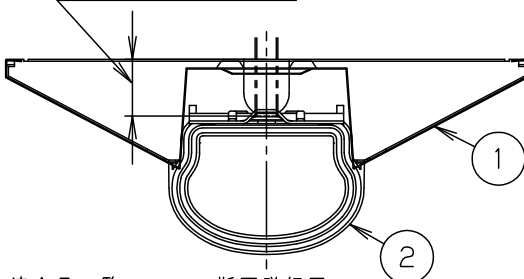

安全に関するご注意

- ライトバーは単独で使用できません。屋内向けライトバーと互換性がありません。必ずパナソニック製防湿型・防雨型一体型LEDベースライト専用の器具本体と防湿型・防雨型ライトバーとの組み合わせでご利用ください。落下・感電・火災の原因となります。
- ライトバーに衝撃を与えないでください。破損した場合、落下・感電・火災の原因となります。
- 軒下など雨線内で使用できます。ただし、次の場所では使用しないでください。落下・感電・火災の原因となります。
  - ・風除けのない建物の屋上・山稜・橋梁などの風の強い場所・沿岸地帯など潮風による塩害を受ける場所
  - ・業務用浴室やサウナなどの常時高温・高湿度になる場所
  - ・屋内プールなどの塩素雰囲気さらされる場所
  - ・温泉地など腐食性ガスが発生する場所
  - ・振動の強い場所
- 電源線の接続後の絶縁・防水処理（融着テーピング等）は確実に。感電・火災の原因となります。
- 周囲温度は、-10～35℃で使用してください。火災や短寿命の原因となります。
- チャンネル取付など、器具の背面より雨や風を受けるような取付けはしないでください。落下・感電の原因となります。
- 工事の際は、防水処理のため自己融着テープが必要です。別途ご準備下さい。感電・火災の原因となります。

|     | 組合せ品番            | 本体品番      | ライトバー品番        | 定格値 |        |        | 器具光束・消費電力・消費効率 |                        |
|-----|------------------|-----------|----------------|-----|--------|--------|----------------|------------------------|
|     |                  |           |                | 電圧  | 100V   | 200V   |                | 242V                   |
| 非調光 | 直付XLW463DENZ LE9 | NNWK42173 | NNW4611ENZ LE9 | 電流  | 0.449A | 0.222A | 0.185A         | 6560lm・43.1W・152.2lm/W |
|     |                  |           |                | 電力  | 43.1W  | 43.1W  | 43.1W          |                        |

ボルト出代：15～25mm

適合品一覧

断面詳細図

適合品は下記品番の承認図をご覧ください。

|     | 適合品番                              |   |
|-----|-----------------------------------|---|
| ガード | FK42553 (ステンレス製)<br>FK42533 (鋼材製) | ※ |
| 吊具  | -                                 |   |