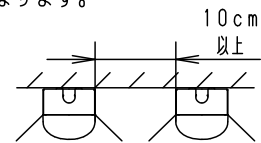

安全に関するご注意

- ライトバーは単独で使用できません。屋内向けライトバーと互換性がありません。必ずパナソニック製防湿型・防雨型一体型LEDベースライト専用の器具本体と防湿型・防雨型ライトバーとの組み合わせでご使用ください。落下・感電・火災の原因となります。
- ライトバーに衝撃を与えないでください。破損した場合、落下・感電・火災の原因となります。
- 軒下など雨線内で使用できます。ただし、次の場所では使用しないでください。落下・感電・火災の原因となります。
 - ・風除けのない建物の屋上・山稜・橋梁などの風の強い場所・沿岸地帯など潮風による塩害を受ける場所
 - ・業務用浴室やサウナなどの常時高温・高湿度になる場所
 - ・屋内プールなどの塩素素囲気にさらされる場所
 - ・温泉地など腐食性ガスが発生する場所
 - ・振動の強い場所
- 電源線の接続後の絶縁・防水処理（融着テーピング等）は確実にを行う。感電・火災の原因となります。
- 周囲温度は、-10～35℃で使用してください。火災や短寿命の原因となります。
- 密集取付しないでください。過熱による火災の原因となります。
- 工事の際は、防水処理のため自己融着テープが必要です。別途ご準備ください。感電・火災の原因となります。

	組合せ品番	本体品番	ライトバー品番	定格値			器具光束・消費電力・消費効率	
				電圧	100V	200V		242V
非調光	直付XLW453KENZ LE9	NNWK41180	NNW4511ENZ LE9	電流	0.338A	0.169A	0.136A	4840lm・32.5W・148.9lm/W
				電力	32.5W	32.5W	32.5W	

- ＜使用上のご注意＞
- ・LED素子にはバツキがあるため、同じ品番のライトバーでも光色・明るさが異なる場合があります。予めご了承ください。
 - ・照射距離が近い時や照射面によっては光ムラが気になる場合があります。予めご了承ください。
 - ・器具周囲に硫黄成分が存在する場所では使用しないでください。
(一部の食品や薬品、紙類などには硫黄成分が含まれます。また、車の排気ガスにも硫黄成分が含まれます。)
 - ・光学性能に影響を与える場合があります。
 - ・ラジオ、TVや赤外線リモコン方式の機器は照明器具から離してご使用ください。
雑音が入ったり、正常に動作しない場合があります。
 - ・同時通訳機等の誘導無線をご使用になれる場合、雑音が入る場合があります。
事前に確認し、対策を講じてください。
 - ・バーコードリーダーの機種によっては器具付近で使用した場合、読み取り感が鈍くなる場合があります。
この場合には、器具との距離を離すか、遮蔽するなどの対策を講じてください。
 - ・光源として高輝度LEDを使用しています。光源部（ライトバー）の長時間の直視はおさげください。
 - ・直射日光の当たる場所には設置しないでください。過熱による故障・短寿命の原因となります。
 - ・ライトバーは温度変化に合わせて伸縮する構造となっています。振動や風によって、がたつき音が発生する場合がありますが故障や異常ではありません。
 - ・殺菌灯と併用する場合は、殺菌線がカバーに当たらない様に設置ください。カバー劣化の原因となります。
 - ・寒冷地で雪の吹込みがある場所で、壁面横取付しないでください。積雪により、器具破損の原因となります。
 - ・エアコンの吹き出し口などの冷風が直接当たる位置で設置しないで下さい。
ライトバー内部に結露が発生する原因となります。

ホワイト	マンセル 1.0G9.6/0.1	5			品名 防湿型・防雨形 明るさ：5200lmタイプ 直付XLW453KENZ		
LED	昼白色 (5000K)	4					
器具質量	2.9kg (組合せ状態)	3	電源		ライトバーに組込		
特記事項		2	ライトバー	カバー材質 ポリカーボネート (乳白)	アクリルコーティング	中 三 小 辻 枝 林	
		1	本体	ステンレス板 (t0.5)	高反射白色粉体塗装		
			部番	部品名	材質・素材厚	備考	パナソニック株式会社