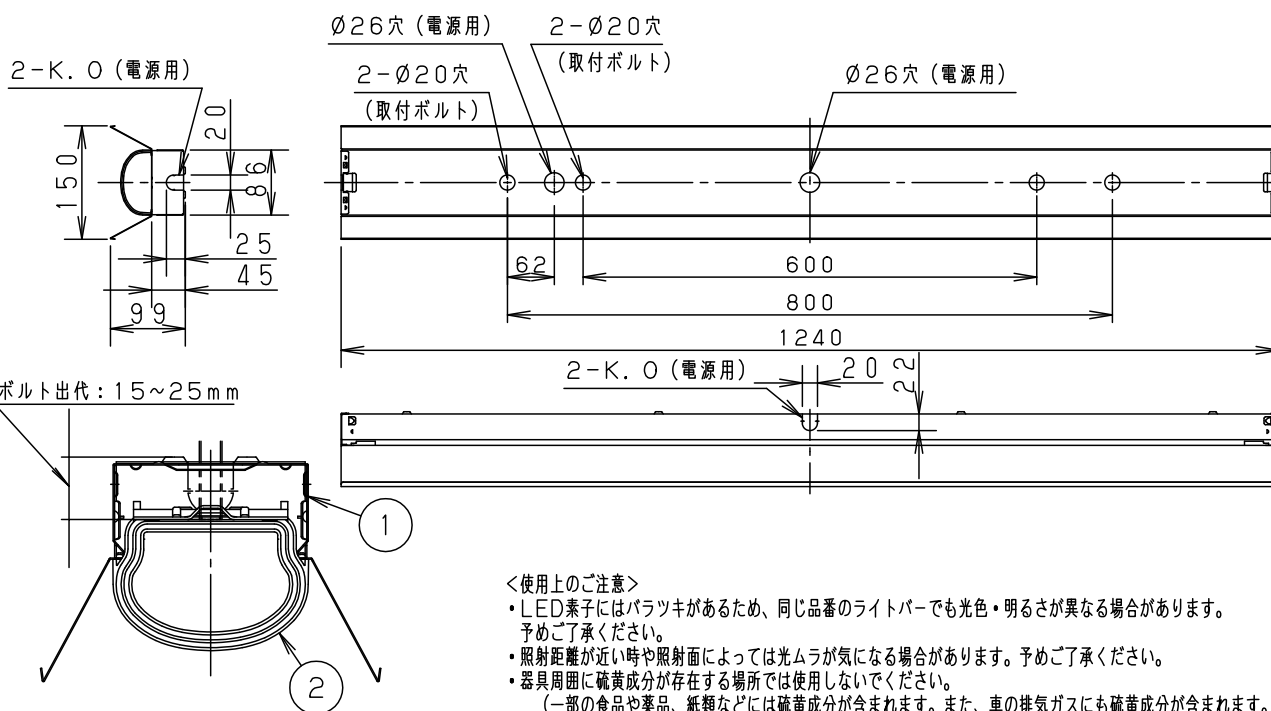

安全に関するご注意

- ライトバーは単独で使用できません。屋内向けライトバーと互換性がありません。必ずパナソニック製防湿型・防雨型一体型LEDベースライト専用の器具本体と防湿型・防雨型ライトバーとの組み合わせでご使用ください。落下・感電・火災の原因となります。
- ライトバーに衝撃を与えないでください。破損した場合、落下・感電・火災の原因となります。
- 軒下など雨線内で使用できます。ただし、次の場所では使用しないでください。落下・感電・火災の原因となります。
 - ・風除けのない建物の屋上・山稜・橋梁などの風の強い場所・沿岸地帯など潮風による塩害を受ける場所
 - ・業務用浴室やサウナなどの常時高温・高湿度になる場所
 - ・屋内プールなどの塩素素囲気にさらされる場所
 - ・温泉地など腐食性ガスが発生する場所
 - ・振動の強い場所
- 電源線の接続後の絶縁・防水処理（融着テーピング等）は確実にを行う。感電・火災の原因となります。
- 周囲温度は、-10～35℃で使用してください。火災や短寿命の原因となります。
- 密集取付しないでください。過熱による火災の原因となります。
- 工事の際は、防水処理のため自己融着テープが必要です。別途ご準備ください。感電・火災の原因となります。

	組合せ品番	本体品番	ライトバー品番	定格値			器具光束・消費電力・消費効率	
				電圧	100V	200V		242V
非調光	直付XLW453KENZ LE9	NNWK41180	NNW4511ENZ LE9	電流	0.338A	0.169A	0.136A	4840lm・32.5W・148.9lm/W
				電力	32.5W	32.5W	32.5W	

- ＜使用上のご注意＞
- ・LED素子にはバツキがあるため、同じ品番のライトバーでも光色・明るさが異なる場合があります。予めご了承ください。
 - ・照射距離が近い時や照射面によっては光ムラが気になる場合があります。予めご了承ください。
 - ・器具周囲に硫黄成分が存在する場所では使用しないでください。
(一部の食品や薬品、紙類などには硫黄成分が含まれます。また、車の排気ガスにも硫黄成分が含まれます。)
 - ・光学性能に影響を与える場合があります。
 - ・ラジオ、TVや赤外線リモコン方式の機器は照明器具から離してご使用ください。
雑音が入ったり、正常に動作しない場合があります。
 - ・同時通訳機等の誘導無線をご使用になれる場合、雑音が入る場合があります。
事前に確認し、対策を講じてください。
 - ・バーコードリーダーの機種によっては器具付近で使用した場合、読み取り感が鈍くなる場合があります。
この場合には、器具との距離を離すか、遮蔽するなどの対策を講じてください。
 - ・光源として高輝度LEDを使用しています。光源部（ライトバー）の長時間の直視はおさげください。
 - ・直射日光の当たる場所には設置しないでください。過熱による故障・短寿命の原因となります。
 - ・ライトバーは温度変化に合わせて伸縮する構造となっています。振動や風によって、がたつき音が発生する場合がありますが故障や異常ではありません。
 - ・殺菌灯と併用する場合は、殺菌線がカバーに当たらない様に設置ください。カバー劣化の原因となります。
 - ・寒冷地で雪の吹込みがある場所で、壁面横取付しないでください。積雪により、器具破損の原因となります。
 - ・エアコンの吹き出し口などの冷風が直接当たる位置で設置しないで下さい。
ライトバー内部に結露が発生する原因となります。

ホワイト	マンセル 1.0G9.6/0.1	5			品名 防湿型・防雨形 明るさ：5200lmタイプ 直付XLW453KENZ		
LED	昼白色 (5000K)	4					
器具質量	2.9kg (組合せ状態)	3	電源		ライトバーに組込		
特記事項		2	ライトバー	カバー材質 ポリカーボネート (乳白)	アクリルコーティング	中 三 小 辻 枝 林	
		1	本体	ステンレス板 (t0.5)	高反射白色粉体塗装		
			部番	部品名	材質・素材厚	備考	パナソニック株式会社