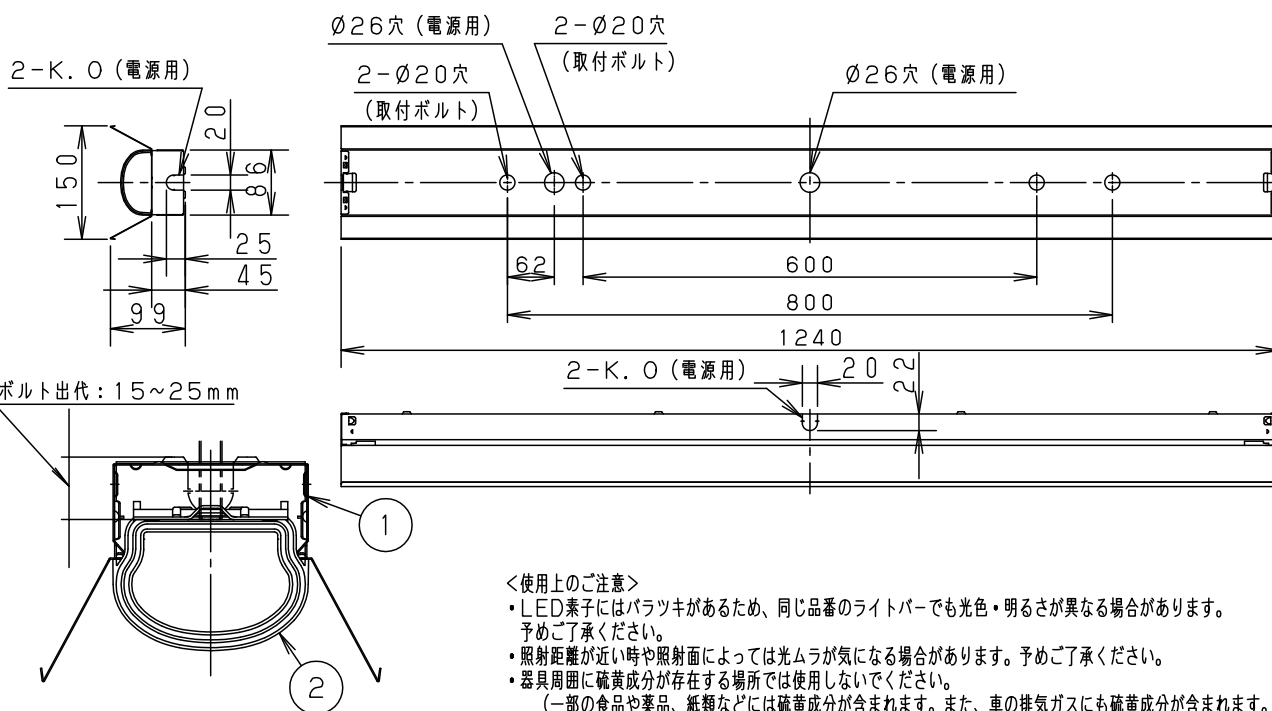

安全に関するご注意

- ライトバーは単独で使用できません。屋内向けライトバーと互換性はありません。必ずパナソニック製防湿型・防雨型一体型LEDベースライト専用の器具本体と防湿型・防雨型ライトバーとの組み合わせでご利用ください。落下・感電・火災の原因となります。
- ライトバーに衝撃を与えないでください。破損した場合、落下・感電・火災の原因となります。
- 軒下など雨線内で使用できます。ただし、次の場所では使用しないでください。落下・感電・火災の原因となります。
  - ・風除けのない建物の屋上・山稜・橋梁などの風の強い場所・沿岸地帯など潮風による塩害を受ける場所
  - ・業務用浴室やサウナなどの常時高温・高湿度になる場所
  - ・屋内プールなどの塩素雰囲気さらされる場所
  - ・温泉地など腐食性ガスが発生する場所
  - ・振動の強い場所
- 電源線の接続後の絶縁・防水処理（融着テーピング等）は確実に。感電・火災の原因となります。
- 周囲温度は、-10～35℃で使用してください。火災や短寿命の原因となります。
- 密集取付しないでください。過熱による火災の原因となります。
- 工事の際は、防水処理のため自己融着テープが必要です。別途ご準備ください。感電・火災の原因となります。

	組合せ品番	本体品番	ライトバー品番	定格値			器具光束・消費電力・消費効率	
				電圧	100V	200V		242V
非調光	直付XLW452KENZ LE9	NNWK41080	NNW4510ENZ LE9	電流	0.338A	0.169A	0.136A	4840lm・32.5W・148.9lm/W
				電力	32.5W	32.5W	32.5W	

適合品一覧 断面詳細図  
適合品は下記品番の承認図をご覧ください。

ホワイト	マンセル 1.0G9.6/0.1	5				品名 防湿型・防雨形 明るさ:5200lmタイプ 直付XLW452KENZ
LED	昼白色 (5000K)	4				
器具質量	2.9kg (組合せ状態)	3	電源		ライトバーに組込	
特記事項		2	ライトバー	カバー材質 ポリカーボネート(乳白)	アクリルコーティング	中 三 小 辻 枝 林
		1	本体	亜鉛鋼板 (t0.4)	高反射白色粉体塗装	
			部 番	部 品 名	材 質 ・ 素 材 厚	備 考
						パナソニック株式会社