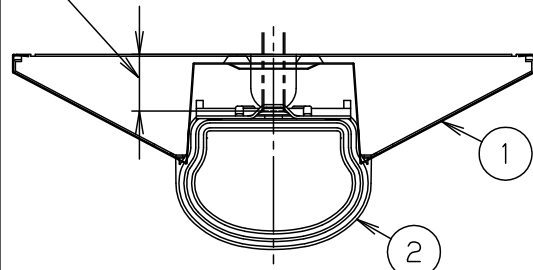

⚠ 安全に関するご注意

- ライトバーは単独で使用できません。屋内向けライトバーと互換性がありません。必ずパナソニック製防湿型・防雨型一体型LEDベースライト専用の器具本体と防湿型・防雨型ライトバーとの組み合わせでご利用ください。落下・感電・火災の原因となります。
- ライトバーに衝撃を与えないでください。破損した場合、落下・感電・火災の原因となります。
- 軒下など雨線内で使用できます。ただし、次の場所では使用しないでください。落下・感電・火災の原因となります。
  - ・風除けのない建物の屋上・山稜・橋梁などの風の強い場所・沿岸地帯など潮風による塩害を受ける場所
  - ・業務用浴室やサウナなどの常時高温・高湿度になる場所
  - ・屋内プールなどの塩素雰囲気さらされる場所
  - ・温泉地など腐食性ガスが発生する場所
  - ・振動の強い場所
- 電源線の接続後の絶縁・防水処理（融着テーピング等）は確実に。感電・火災の原因となります。
- 周囲温度は、-10~35℃で使用してください。火災や短寿命の原因となります。
- チャンネル取付など、器具の背面より雨や風を受けるような取付けはしないでください。落下・感電の原因となります。
- 工事の際は、防水処理のため自己融着テープが必要です。別途ご準備ください。感電・火災の原因となります。

	組合せ品番	本体品番	ライトバー品番	定格値			器具光束・消費電力・消費効率	
				電圧	100V	200V		242V
非調光	直付XLW452DENZ LE9	NNWK42073	NNW4510ENZ LE9	電流	0.338A	0.169A	0.136A	4940lm・32.5W・152.0lm/W
				電力	32.5W	32.5W	32.5W	

ボルト出代：15~25mm

適合品一覧

ホワイト	マンセル	1.0G9.6/0.1	5			品名 防湿型・防雨形 明るさ:5200lmタイプ 直付XLW452DENZ
LED	昼白色	(5000K)	4			
器具質量	3.1kg	(組合せ状態)	3	電源		ライトバーに組込
特記事項	2	ライトバー		カバー材質 ポリカーボネート(乳白)	アクリルコーティング	中 三 小 辻 枝 林
	1	本体		亜鉛鋼板(t0.4)	高反射白色粉体塗装	
部番	部品名	材質・素材厚	備考	パナソニック株式会社		