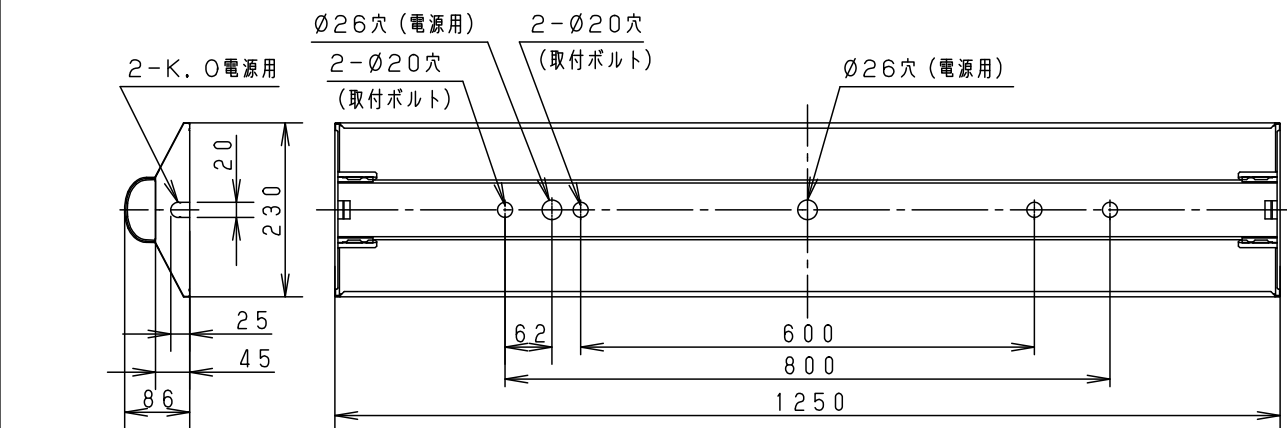

⚠ 安全に関するご注意

- ライトバーは単独で使用できません。屋内向けライトバーと互換性がありません。必ずパナソニック製防湿型・防雨型一体型LEDベースライト専用の器具本体と防湿型・防雨型ライトバーとの組み合わせでご利用ください。落下・感電・火災の原因となります。
- ライトバーに衝撃を与えないでください。破損した場合、落下・感電・火災の原因となります。
- 軒下など雨線内で使用できます。ただし、次の場所では使用しないでください。落下・感電・火災の原因となります。
  - ・風除けのない建物の屋上・山稜・橋梁などの風の強い場所・沿岸地帯など潮風による塩害を受ける場所
  - ・業務用浴室やサウナなどの常時高温・高湿度になる場所
  - ・屋内プールなどの塩素雰囲気さらされる場所
  - ・温泉地など腐食性ガスが発生する場所
  - ・振動の強い場所
- 電源線の接続後の絶縁・防水処理（融着テーピング等）は確実に。感電・火災の原因となります。
- 周囲温度は、-10~35℃で使用してください。火災や短寿命の原因となります。
- チャンネル取付など、器具の背面より雨や風を受けるような取付けはしないでください。落下・感電の原因となります。
- 工事の際は、防水処理のため自己融着テープが必要です。別途ご準備ください。感電・火災の原因となります。

	組合せ品番	本体品番	ライトバー品番	定格値			器具光束・消費電力・消費効率	
				電圧	100V	200V		242V
非調光	直付XLW452DENZ LE9	NNWK42073	NNW4510ENZ LE9	電流	0.338A	0.169A	0.136A	4940lm・32.5W・152.0lm/W
				電力	32.5W	32.5W	32.5W	

ボルト出代：15~25mm

適合品一覧

ホワイト	マンセル	1.0G9.6/0.1	5			品名 防湿型・防雨形 明るさ:5200lmタイプ 直付XLW452DENZ
LED	昼白色	(5000K)	4			
器具質量	3.1kg	(組合せ状態)	3	電源		ライトバーに組込
特記事項	2	ライトバー		カバー材質 ポリカーボネート(乳白)	アクリルコーティング	中 三 小 辻 枝 林
	1	本体		亜鉛鋼板(t0.4)	高反射白色粉体塗装	
部番	部品名	材質・素材厚	備考	パナソニック株式会社		