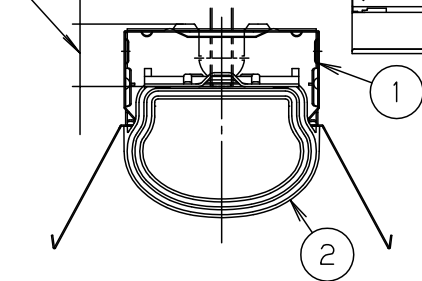

安全に関するご注意

- ライトバーは単独で使用できません。屋内向けライトバーと互換性がありません。必ずパナソニック製防湿型・防雨型一体型LEDベースライト専用の器具本体と防湿型・防雨型ライトバーとの組み合わせでご使用ください。落下・感電・火災の原因となります。
- ライトバーに衝撃を与えないでください。破損した場合、落下・感電・火災の原因となります。
- 軒下など雨線内で使用できます。ただし、次の場所では使用しないでください。落下・感電・火災の原因となります。
 - ・風除けのない建物の屋上・山稜・橋梁などの風の強い場所・沿岸地帯など潮風による塩害を受ける場所
 - ・業務用浴室やサウナなどの常時高温・高湿度になる場所
 - ・屋内プールなどの塩素素囲気にさらされる場所
 - ・温泉地など腐食性ガスが発生する場所
 - ・振動の強い場所
- 電源線の接続後の絶縁・防水処理（融着テーピング等）は確実に行う。感電・火災の原因となります。
- 周囲温度は、-10~35℃で使用してください。火災や短寿命の原因となります。
- 密集取付しないでください。過熱による火災の原因となります。
- 工事の際は、防水処理のため自己融着テープが必要です。別途ご準備ください。感電・火災の原因となります。

	組合せ品番	本体品番	ライトバー品番	定格値			器具光束・消費電力・消費効率	
				電圧	100V	200V		242V
非調光	直付XLW443KENZ LE9	NNWK41180	NNW4411ENZ LE9	電流	0.278A	0.138A	0.114A	3740lm・26.7W・140.0lm/W
				電力	26.7W	26.7W	26.7W	

ボルト出代：15~25mm

断面詳細図