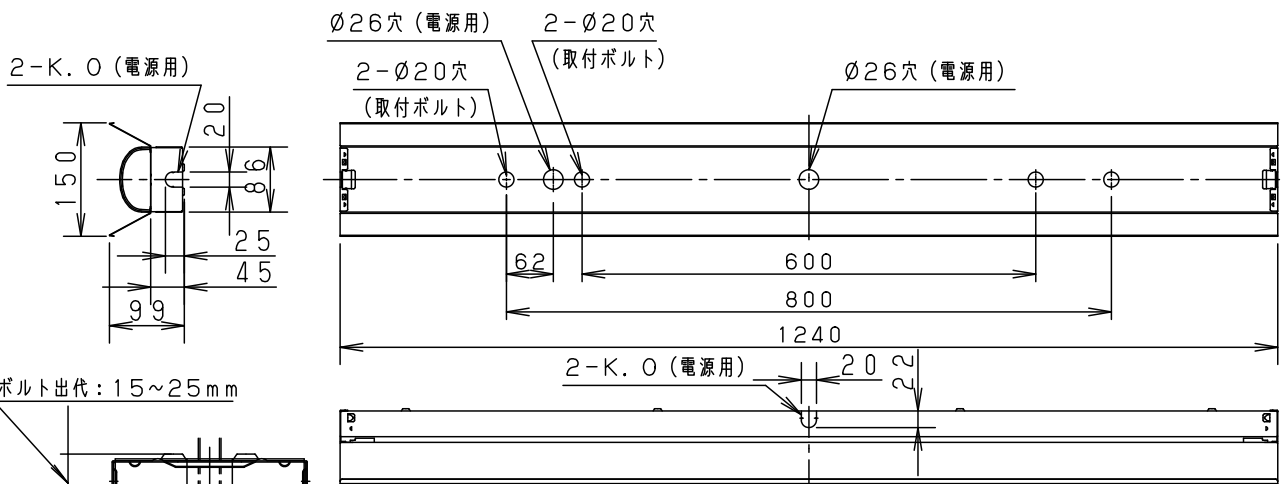

安全に関するご注意

- ライトバーは単独で使用できません。屋内向けライトバーと互換性がありません。必ずパナソニック製防湿型・防雨型一体型LEDベースライト専用の器具本体と防湿型・防雨型ライトバーとの組み合わせでご使用ください。落下・感電・火災の原因となります。
- ライトバーに衝撃を与えないでください。破損した場合、落下・感電・火災の原因となります。
- 軒下など雨線内で使用できます。ただし、次の場所では使用しないでください。落下・感電・火災の原因となります。
 - ・風除けのない建物の屋上・山稜・橋梁などの風の強い場所・沿岸地帯など潮風による塩害を受ける場所
 - ・業務用浴室やサウナなどの常時高温・高湿度になる場所
 - ・屋内プールなどの塩素素囲気にさらされる場所
 - ・温泉地など腐食性ガスが発生する場所
 - ・振動の強い場所
- 電源線の接続後の絶縁・防水処理（融着テーピング等）は確実に行う。感電・火災の原因となります。
- 周囲温度は、-10~35℃で使用してください。火災や短寿命の原因となります。
- 密集取付しないでください。過熱による火災の原因となります。
- 工事の際は、防水処理のため自己融着テープが必要です。別途ご準備ください。感電・火災の原因となります。

	組合せ品番	本体品番	ライトバー品番	定格値			器具光束・消費電力・消費効率	
				電圧	100V	200V		242V
非調光	直付XLW443KENZ LE9	NNWK41180	NNW4411ENZ LE9	電流	0.278A	0.138A	0.114A	3740lm・26.7W・140.0lm/W
				電力	26.7W	26.7W	26.7W	

ボルト出代：15~25mm

断面詳細図

ホワイト	マンセル	1.0G9.6/0.1	5				品名	防湿型・防雨形
LED	昼白色	(5000K)	4				明るさ:4000lmタイプ	直付XLW443KENZ
器具質量	2.9kg	(組合せ状態)	3	電源		ライトバーに組込		
特記事項	2	ライトバー		カバー材質 ポリカーボネート(乳白)		アクリルコーティング	中 三 小 辻 枝 林	パナソニック株式会社
	1	本体		ステンレス板(t0.5)		高反射白色粉体塗装		
部番	部品名	材質・素材厚	備考					