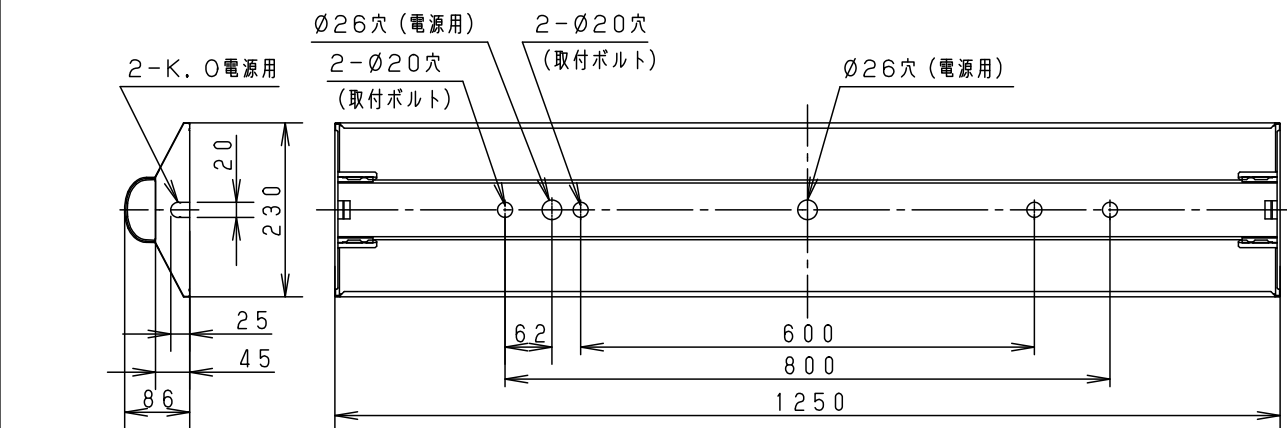

⚠ 安全に関するご注意

- ライトバーは単独で使用できません。屋内向けライトバーと互換性がありません。必ずパナソニック製防湿型・防雨型一体型LEDベースライト専用の器具本体と防湿型・防雨型ライトバーとの組み合わせでご使用ください。落下・感電・火災の原因となります。
- ライトバーに衝撃を与えないでください。破損した場合、落下・感電・火災の原因となります。
- 軒下など雨線内で使用できます。ただし、次の場所では使用しないでください。落下・感電・火災の原因となります。
 - ・風除けのない建物の屋上・山稜・橋梁などの風の強い場所
 - ・沿岸地帯など潮風による塩害を受ける場所
 - ・業務用浴室やサウナなどの常時高温・高湿度になる場所
 - ・屋内プールなどの塩素雰囲気さらされる場所
 - ・温泉地など腐食性ガスが発生する場所
 - ・振動の強い場所
- 電源線の接続後の絶縁・防水処理（融着テーピング等）は確実に。感電・火災の原因となります。
- 周囲温度は、-10～35℃で使用してください。火災や短寿命の原因となります。
- チャンネル取付など、器具の背面より雨や風を受けるような取付けはしないでください。落下・感電の原因となります。
- 工事の際は、防水処理のため自己融着テープが必要です。別途ご準備ください。感電・火災の原因となります。

	組合せ品番	本体品番	ライトバー品番	定格値			器具光束・消費電力・消費効率	
				電圧	100V	200V		242V
非調光	直付XLW442DENZ LE9	NNWK42073	NNW4410ENZ LE9	電流	0.278A	0.138A	0.114A	3830lm・26.7W・143.4lm/W
				電力	26.7W	26.7W	26.7W	

ボルト出代：15～25mm

適合品一覧

ホワイト	マンセル	1.0G9.6/0.1	5				品名	防湿型・防雨形
LED	昼白色	(5000K)	4				明るさ:4000lmタイプ	直付XLW442DENZ
器具質量	3.1kg	(組合せ状態)	3	電源		ライトバーに組込		
特記事項	2	ライトバー		カバー材質 ポリカーボネート(乳白)		アクリルコーティング	中 三 小 辻 枝 林	
	1	本体		亜鉛鋼板(t0.4)		高反射白色粉体塗装		
部番	部品名	材質・素材厚	備考	パナソニック株式会社				