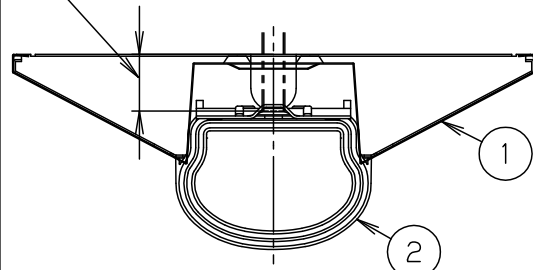

⚠ 安全に関するご注意

- ライトバーは単独で使用できません。屋内向けライトバーと互換性がありません。必ずパナソニック製防湿型・防雨型一体型LEDベースライト専用の器具本体と防湿型・防雨型ライトバーとの組み合わせでご使用ください。落下・感電・火災の原因となります。
- ライトバーに衝撃を与えないでください。破損した場合、落下・感電・火災の原因となります。
- 軒下など雨線内で使用できます。ただし、次の場所では使用しないでください。落下・感電・火災の原因となります。
 - ・風除けのない建物の屋上・山稜・橋梁などの風の強い場所
 - ・沿岸地帯など潮風による塩害を受ける場所
 - ・業務用浴室やサウナなどの常時高温・高湿度になる場所
 - ・屋内プールなどの塩素雰囲気さらされる場所
 - ・温泉地など腐食性ガスが発生する場所
 - ・振動の強い場所
- 電源線の接続後の絶縁・防水処理（融着テーピング等）は確実に。感電・火災の原因となります。
- 周囲温度は、-10～35℃で使用してください。火災や短寿命の原因となります。
- チャンネル取付など、器具の背面より雨や風を受けるような取付けはしないでください。落下・感電の原因となります。
- 工事の際は、防水処理のため自己融着テープが必要です。別途ご準備ください。感電・火災の原因となります。

	組合せ品番	本体品番	ライトバー品番	定格値			器具光束・消費電力・消費効率	
				電圧	100V	200V		242V
非調光	直付XLW442DENZ LE9	NNWK42073	NNW4410ENZ LE9	電流	0.278A	0.138A	0.114A	3830lm・26.7W・143.4lm/W
				電力	26.7W	26.7W	26.7W	

ボルト出代：15～25mm

適合品一覧

ホワイト	マンセル	1.0G9.6/0.1	5				品名	防湿型・防雨形
LED	昼白色	(5000K)	4				明るさ:4000lmタイプ	直付XLW442DENZ
器具質量	3.1kg	(組合せ状態)	3	電源		ライトバーに組込		
特記事項	2	ライトバー		カバー材質 ポリカーボネート(乳白)		アクリルコーティング	中 三 小 辻 枝 林	
	1	本体		亜鉛鋼板(t0.4)		高反射白色粉体塗装		
部番	部品名	材質・素材厚	備考	パナソニック株式会社				