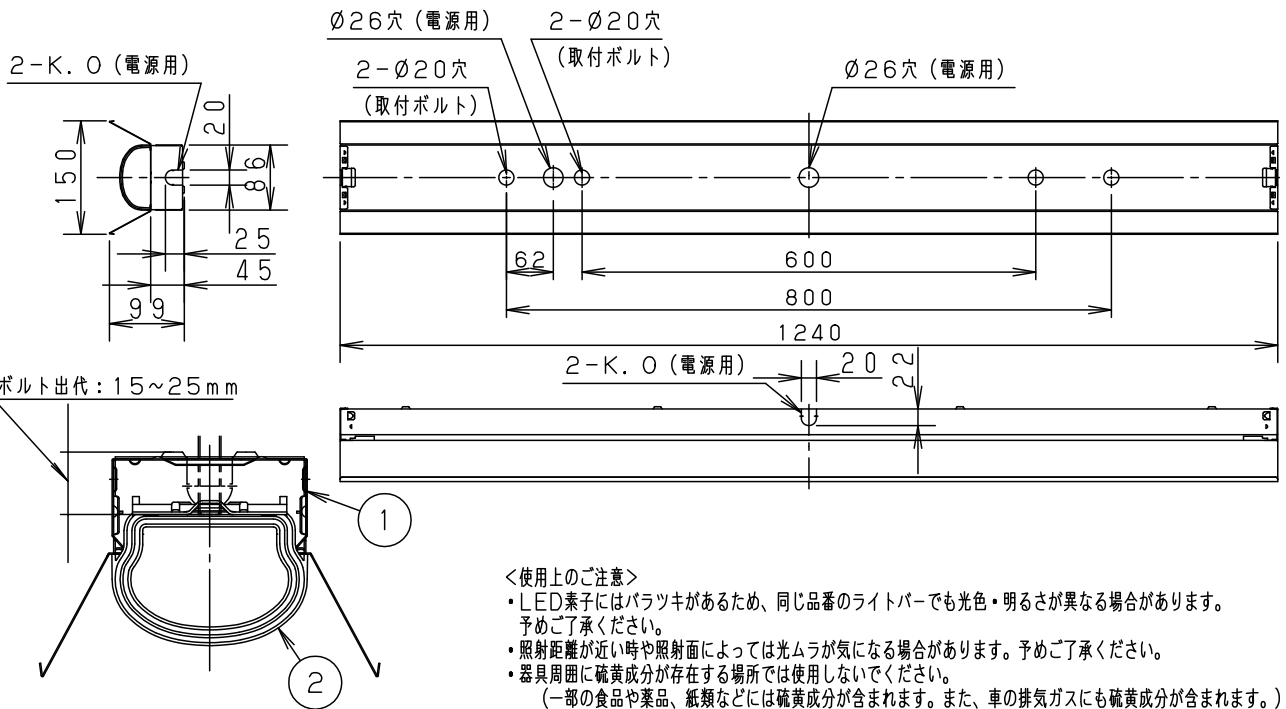

安全に関するご注意

- ライトバーは単独で使用できません。屋内向けライトバーと互換性がありません。必ずパナソニック製防湿型・防雨型一体型LEDベースライト専用の器具本体と防湿型・防雨型ライトバーとの組み合わせでご使用ください。落下・感電・火災の原因となります。
- ライトバーに衝撃を与えないでください。破損した場合、落下・感電・火災の原因となります。
- 軒下など雨線内で使用できます。ただし、次の場所では使用しないでください。落下・感電・火災の原因となります。
  - ・風除けのない建物の屋上・山稜・橋梁などの風の強い場所・沿岸地帯など潮風による塩害を受ける場所
  - ・業務用浴室やサウナなどの常時高温・高湿度になる場所
  - ・屋内プールなどの塩素素囲気さらされる場所
  - ・温泉地など腐食性ガスが発生する場所
  - ・振動の強い場所
- 電源線の接続後の絶縁・防水処理（融着テーピング等）は確実に。感電・火災の原因となります。
- 周囲温度は、-10~35℃で使用してください。火災や短寿命の原因となります。
- 密集取付しないでください。過熱による火災の原因となります。
- 工事の際は、防水処理のため自己融着テープが必要です。別途ご準備ください。感電・火災の原因となります。

	組合せ品番	本体品番	ライトバー品番	定格値			器具光束・消費電力・消費効率	
				電圧	100V	200V		242V
非調光	直付XLW433KENZ LE9	NNWK41180	NNW4311ENZ LE9	電流	0.213A	0.105A	0.088A	2980lm・20.6W・144.6lm/W
				電力	20.6W	20.6W	20.6W	

ボルト出代：15~25mm

適合品一覧 断面詳細図

ホワイト	マンセル 1.0G9.6/0.1	5				品名 防湿型・防雨形 明るさ：3200lmタイプ 直付XLW433KENZ	
LED	昼白色 (5000K)	4					
器具質量	2.9kg (組合せ状態)	3	電源		ライトバーに組込	中 三 小 辻 枝 林	
特記事項		2	ライトバー	カバー材質 ポリカーボネート (乳白)	アクリルコーティング		
		1	本体	ステンレス板 (t0.5)	高反射白色粉体塗装		
			部番	部品名	材質・素材厚	備考	パナソニック株式会社