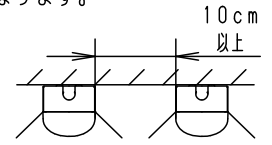

安全に関するご注意

- ライトバーは単独で使用できません。屋内向けライトバーと互換性がありません。必ずパナソニック製防湿型・防雨型一体型LEDベースライト専用の器具本体と防湿型・防雨型ライトバーとの組み合わせでご使用ください。落下・感電・火災の原因となります。
- ライトバーに衝撃を与えないでください。破損した場合、落下・感電・火災の原因となります。
- 軒下など雨線内で使用できます。ただし、次の場所では使用しないでください。落下・感電・火災の原因となります。
  - ・風除けのない建物の屋上・山稜・橋梁などの風の強い場所・沿岸地帯など潮風による塩害を受ける場所
  - ・業務用浴室やサウナなどの常時高温・高湿度になる場所
  - ・屋内プールなどの塩素素囲気さらされる場所
  - ・温泉地など腐食性ガスが発生する場所
  - ・振動の強い場所
- 電源線の接続後の絶縁・防水処理（融着テーピング等）は確実に。感電・火災の原因となります。
- 周囲温度は、-10~35℃で使用してください。火災や短寿命の原因となります。
- 密集取付しないでください。過熱による火災の原因となります。
- 工事の際は、防水処理のため自己融着テープが必要です。別途ご準備ください。感電・火災の原因となります。

	組合せ品番	本体品番	ライトバー品番	定格値			器具光束・消費電力・消費効率	
				電圧	100V	200V		242V
非調光	直付XLW433KENZ LE9	NNWK41180	NNW4311ENZ LE9	電流	0.213A	0.105A	0.088A	2980lm・20.6W・144.6lm/W
				電力	20.6W	20.6W	20.6W	

ボルト出代：15~25mm

適合品一覧 断面詳細図