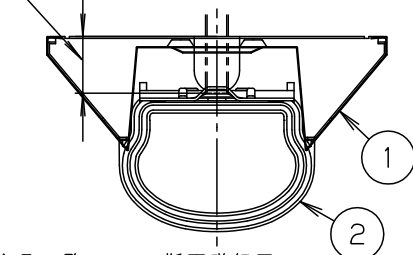

安全に関するご注意

- ライトバーは単独で使用できません。屋内向けライトバーと互換性がありません。必ずパナソニック製防湿型・防雨型一体型LEDベースライト専用の器具本体と防湿型・防雨型ライトバーとの組み合わせでご使用ください。落下・感電・火災の原因となります。
- ライトバーに衝撃を与えないでください。破損した場合、落下・感電・火災の原因となります。
- 軒下など雨線内で使用できます。ただし、次の場所では使用しないでください。落下・感電・火災の原因となります。
  - ・風除けのない建物の屋上・山稜・橋梁などの風の強い場所
  - ・沿岸地帯など潮風による塩害を受ける場所
  - ・業務用浴室やサウナなどの常時高温・高湿度になる場所
  - ・屋内プールなどの塩素雰囲気さらされる場所
  - ・温泉地など腐食性ガスが発生する場所
  - ・振動の強い場所
- 電源線の接続後の絶縁・防水処理（融着テーピング等）は確実に。感電・火災の原因となります。
- 周囲温度は、-10~35℃で使用してください。火災や短寿命の原因となります。
- チャンネル取付など、器具の背面より雨や風を受けるような取付けはしないでください。落下・感電の原因となります。
- 工事の際は、防水処理のため自己融着テープが必要です。別途ご準備ください。感電・火災の原因となります。

	組合せ品番	本体品番	ライトバー品番	定格値			器具光束・消費電力・消費効率	
				電圧	100V	200V		242V
非調光	直付XLW423AENZ LE9	NNWK41165	NNW4211ENZ LE9	電流	0.169A	0.085A	0.070A	2390lm・16.3W・146.6lm/W
				電力	16.3W	16.3W	16.3W	

ボルト出代：15~25mm

適合品一覧

ホワイト	マンセル 1.0G9.6/0.1	5				品名 防湿型・防雨形 明るさ：2500lmタイプ 直付XLW423AENZ	
LED	昼白色 (5000K)	4					
器具質量	2.9kg (組合せ状態)	3	電源		ライトバーに組込		
特記事項		2	ライトバー	カバー材質 ポリカーボネート(乳白)	アクリルコーティング	中 三 小 辻 枝 林	
		1	本体	ステンレス板 (t0.4)	高反射白色粉体塗装		
			部番	部品名	材質・素材厚	備考	パナソニック株式会社