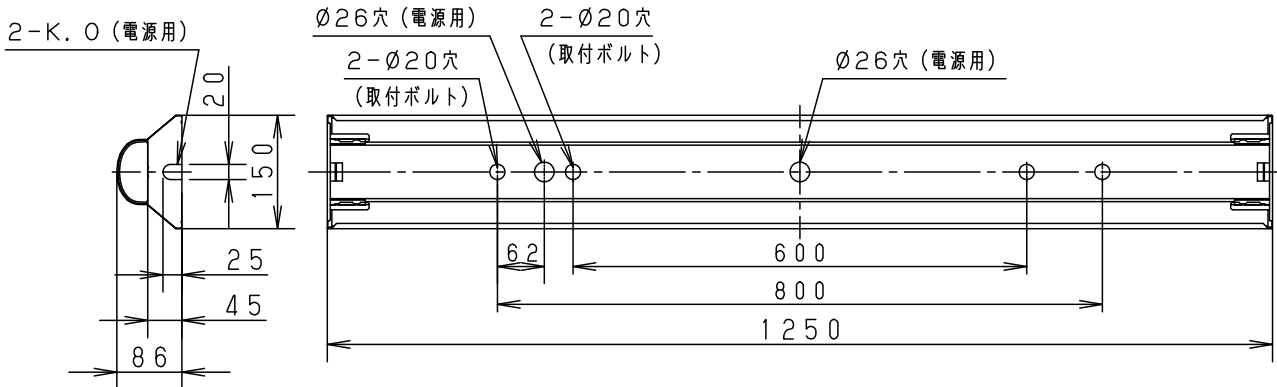

安全に関するご注意

- ライトバーは単独で使用できません。屋内向けライトバーと互換性がありません。必ずパナソニック製防湿型・防雨型一体型LEDベースライト専用の器具本体と防湿型・防雨型ライトバーとの組み合わせでご使用ください。落下・感電・火災の原因となります。
- ライトバーに衝撃を与えないでください。破損した場合、落下・感電・火災の原因となります。
- 軒下など雨線内で使用できます。ただし、次の場所では使用しないでください。落下・感電・火災の原因となります。
  - ・風除けのない建物の屋上・山稜・橋梁などの風の強い場所
  - ・沿岸地帯など潮風による塩害を受ける場所
  - ・業務用浴室やサウナなどの常時高温・高湿度になる場所
  - ・屋内プールなどの塩素雰囲気さらされる場所
  - ・温泉地など腐食性ガスが発生する場所
  - ・振動の強い場所
- 電源線の接続後の絶縁・防水処理（融着テーピング等）は確実に。感電・火災の原因となります。
- 周囲温度は、-10~35℃で使用してください。火災や短寿命の原因となります。
- チャンネル取付など、器具の背面より雨や風を受けるような取付けはしないでください。落下・感電の原因となります。
- 工事の際は、防水処理のため自己融着テープが必要です。別途ご準備ください。感電・火災の原因となります。

	組合せ品番	本体品番	ライトバー品番	定格値			器具光束・消費電力・消費効率	
				電圧	100V	200V		242V
非調光	直付XLW423AENZ LE9	NNWK41165	NNW4211ENZ LE9	電流	0.169A	0.085A	0.070A	2390lm・16.3W・146.6lm/W
				電力	16.3W	16.3W	16.3W	

ボルト出代：15~25mm

適合品一覧

ホワイト	マンセル 1.0G9.6/0.1	5				品名 防湿型・防雨形 明るさ：2500lmタイプ 直付XLW423AENZ	
LED	昼白色 (5000K)	4					
器具質量	2.9kg (組合せ状態)	3	電源		ライトバーに組込		
特記事項		2	ライトバー	カバー材質 ポリカーボネート(乳白)	アクリルコーティング	中 三 小 辻 枝 林	
		1	本体	ステンレス板 (t0.4)	高反射白色粉体塗装		
			部番	部品名	材質・素材厚	備考	パナソニック株式会社