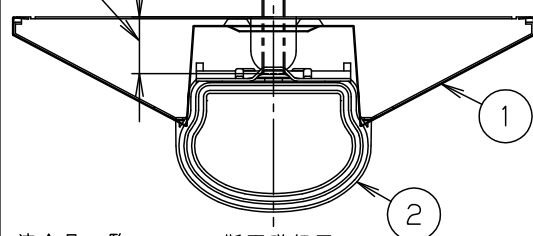

⚠ 安全に関するご注意

- ライトバーは単独で使用できません。屋内向けライトバーと互換性がありません。必ずパナソニック製防湿型・防雨型一体型LEDベースライト専用の器具本体と防湿型・防雨型ライトバーとの組み合わせでご使用ください。落下・感電・火災の原因となります。
- ライトバーに衝撃を与えないでください。破損した場合、落下・感電・火災の原因となります。
- 軒下など雨線内で使用できます。ただし、次の場所では使用しないでください。落下・感電・火災の原因となります。
  - ・風除けのない建物の屋上・山稜・橋梁などの風の強い場所・沿岸地帯など潮風による塩害を受ける場所
  - ・業務用浴室やサウナなどの常時高温・高湿度になる場所
  - ・屋内プールなどの塩素雰囲気さらされる場所
  - ・温泉地など腐食性ガスが発生する場所
  - ・振動の強い場所
- 電源線の接続後の絶縁・防水処理（融着テーピング等）は確実に。感電・火災の原因となります。
- 周囲温度は、-10～35℃で使用してください。火災や短寿命の原因となります。
- チャンネル取付など、器具の背面より雨や風を受けるような取付けはしないでください。落下・感電の原因となります。
- 工事の際は、防水処理のため自己融着テープが必要です。別途ご準備ください。感電・火災の原因となります。

	組合せ品番	本体品番	ライトバー品番	定格値			器具光束・消費電力・消費効率	
				電圧	100V	200V		242V
非調光	直付XLW422DENZ LE9	NNWK42073	NNW4210ENZ LE9	電流	0.169A	0.085A	0.070A	2390lm・16.3W・146.6lm/W
				電力	16.3W	16.3W	16.3W	

ボルト出代：15～25mm

適合品一覧 断面詳細図  
適合品は下記品番の承認図をご覧ください。