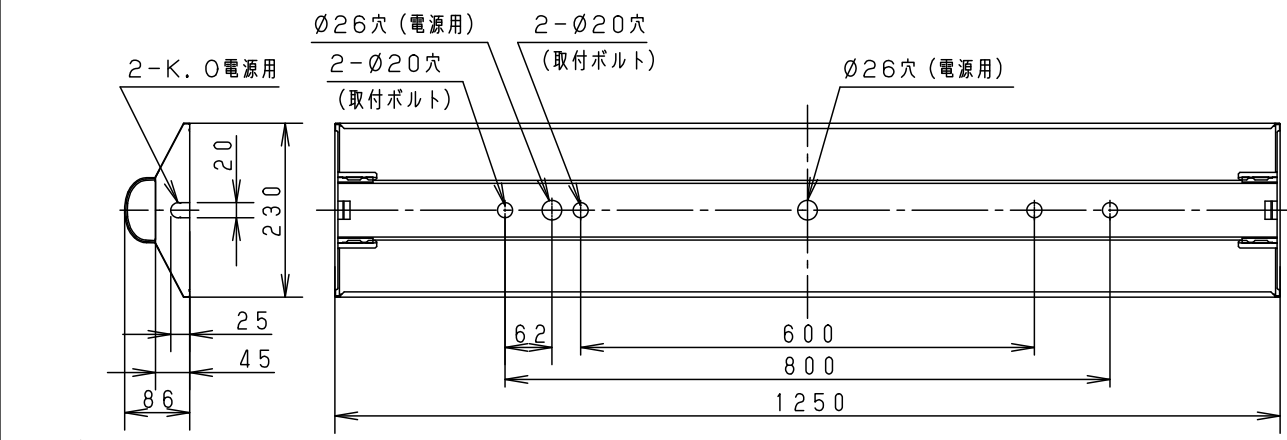

⚠ 安全に関するご注意

- ライトバーは単独で使用できません。屋内向けライトバーと互換性がありません。必ずパナソニック製防湿型・防雨型一体型LEDベースライト専用の器具本体と防湿型・防雨型ライトバーとの組み合わせでご使用ください。落下・感電・火災の原因となります。
- ライトバーに衝撃を与えないでください。破損した場合、落下・感電・火災の原因となります。
- 軒下など雨線内で使用できます。ただし、次の場所では使用しないでください。落下・感電・火災の原因となります。
  - ・風除けのない建物の屋上・山稜・橋梁などの風の強い場所・沿岸地帯など潮風による塩害を受ける場所
  - ・業務用浴室やサウナなどの常時高温・高湿度になる場所
  - ・屋内プールなどの塩素雰囲気さらされる場所
  - ・温泉地など腐食性ガスが発生する場所
  - ・振動の強い場所
- 電源線の接続後の絶縁・防水処理（融着テーピング等）は確実に。感電・火災の原因となります。
- 周囲温度は、-10～35℃で使用してください。火災や短寿命の原因となります。
- チャンネル取付など、器具の背面より雨や風を受けるような取付けはしないでください。落下・感電の原因となります。
- 工事の際は、防水処理のため自己融着テープが必要です。別途ご準備ください。感電・火災の原因となります。

	組合せ品番	本体品番	ライトバー品番	定格値			器具光束・消費電力・消費効率	
				電圧	100V	200V		242V
非調光	直付XLW422DENZ LE9	NNWK42073	NNW4210ENZ LE9	電流	0.169A	0.085A	0.070A	2390lm・16.3W・146.6lm/W
				電力	16.3W	16.3W	16.3W	

ボルト出代：15～25mm

適合品一覧 断面詳細図  
適合品は下記品番の承認図をご覧ください。

ホワイト	マンセル	1.0G9.6/0.1	5				品名 防湿型・防雨形 明るさ:2500lmタイプ 直付XLW422DENZ
LED	昼白色	(5000K)	4				
器具質量	3.1kg	(組合せ状態)	3	電源		ライトバーに組込	
特記事項	2	ライトバー		カバー材質 ポリカーボネート(乳白)		アクリルコーティング	中 三 小 辻 枝 林
	1	本体		亜鉛鋼板(t0.4)		高反射白色粉体塗装	
部番	部品名	材質・素材厚	備考	パナソニック株式会社			