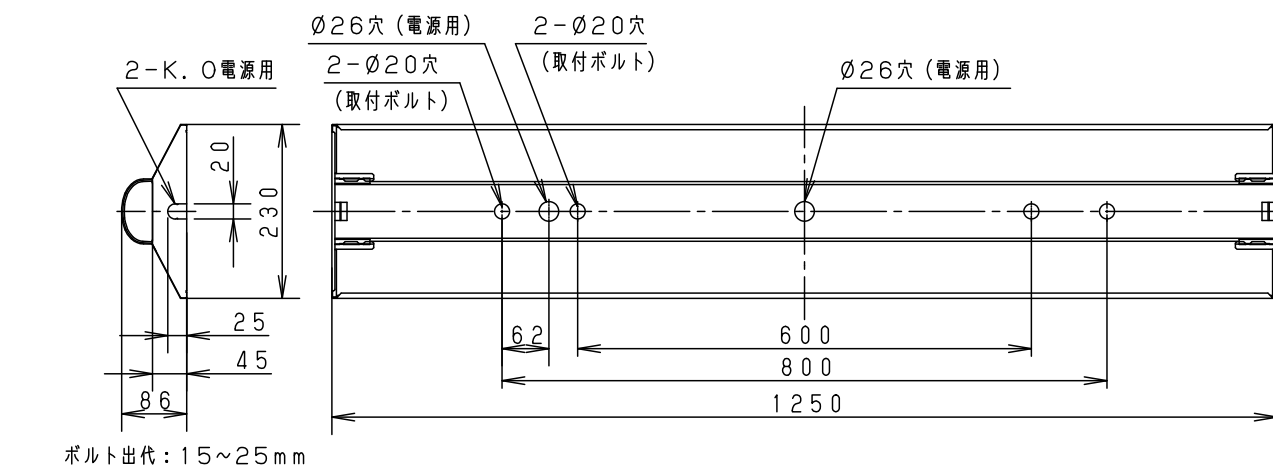

⚠ 安全に関するご注意

- ライトバーは単独で使用できません。屋内向けライトバーと互換性がありません。必ずパナソニック製防湿型・防雨型一体型LEDベースライト専用の器具本体と防湿型・防雨型ライトバーとの組み合わせでご利用ください。落下・感電・火災の原因となります。
- ライトバーに衝撃を与えないでください。破損した場合、落下・感電・火災の原因となります。
- 軒下など雨線内で使用できます。ただし、次の場所では使用しないでください。落下・感電・火災の原因となります。
  - ・風除けのない建物の屋上・山稜・橋梁などの風の強い場所
  - ・沿岸地帯など潮風による塩害を受ける場所
  - ・業務用浴室やサウナなどの常時高温・高湿度になる場所
  - ・屋内プールなどの塩素雰囲気さらされる場所
  - ・温泉地など腐食性ガスが発生する場所
  - ・振動の強い場所
- 電源線の接続後の絶縁・防水処理（融着テーピング等）は確実に行う。感電・火災の原因となります。
- 周囲温度は、-10～35℃で使用してください。火災や短寿命の原因となります。
- チャンネル取付など、器具の背面より雨や風を受けるような取付けはしないでください。落下・感電の原因となります。
- 工事の際は、防水処理のため自己融着テープが必要です。別途ご準備ください。感電・火災の原因となります。

	組合せ品番	本体品番	ライトバー品番	定格値			器具光束・消費電力・消費効率	
				電圧	100V	200V		242V
非調光	直付XLW413DENZ LE9	NNWK42173	NNW4111ENZ LE9	電流	0.133A	0.068A	0.056A	1910lm・13.1W・145.8lm/W
				電力	13.1W	13.1W	13.1W	

ボルト出代：15～25mm

適合品一覧

ホワイト	マンセル	1.0G9.6/0.1	5				品名	防湿型・防雨形
LED	昼白色	(5000K)	4				明るさ:2000lmタイプ	
器具質量	3.1kg	(組合せ状態)	3	電源		ライトバーに組込	直付XLW413DENZ	
特記事項	2	ライトバー		カバー材質 ポリカーボネート(乳白)		アクリルコーティング	中 三 小 辻 枝 林	
	1	本体		ステンレス板(t0.4)		高反射白色粉体塗装		
部番	部品名	材質・素材厚	備考	パナソニック株式会社				