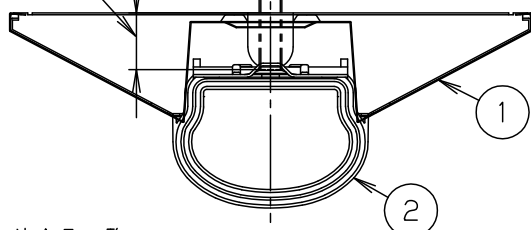

⚠ 安全に関するご注意

- ライトバーは単独で使用できません。屋内向けライトバーと互換性がありません。必ずパナソニック製防湿型・防雨型一体型LEDベースライト専用の器具本体と防湿型・防雨型ライトバーとの組み合わせでご利用ください。落下・感電・火災の原因となります。
- ライトバーに衝撃を与えないでください。破損した場合、落下・感電・火災の原因となります。
- 軒下など雨線内で使用できます。ただし、次の場所では使用しないでください。落下・感電・火災の原因となります。
  - ・風除けのない建物の屋上・山稜・橋梁などの風の強い場所
  - ・沿岸地帯など潮風による塩害を受ける場所
  - ・業務用浴室やサウナなどの常時高温・高湿度になる場所
  - ・屋内プールなどの塩素雰囲気さらされる場所
  - ・温泉地など腐食性ガスが発生する場所
  - ・振動の強い場所
- 電源線の接続後の絶縁・防水処理（融着テーピング等）は確実に行う。感電・火災の原因となります。
- 周囲温度は、-10～35℃で使用してください。火災や短寿命の原因となります。
- チャンネル取付など、器具の背面より雨や風を受けるような取付けはしないでください。落下・感電の原因となります。
- 工事の際は、防水処理のため自己融着テープが必要です。別途ご準備ください。感電・火災の原因となります。

	組合せ品番	本体品番	ライトバー品番	定格値			器具光束・消費電力・消費効率	
				電圧	100V	200V		242V
非調光	直付XLW413DENZ LE9	NNWK42173	NNW4111ENZ LE9	電流	0.133A	0.068A	0.056A	1910lm・13.1W・145.8lm/W
				電力	13.1W	13.1W	13.1W	

ボルト出代：15～25mm

適合品一覧

ホワイト	マンセル	1.0G9.6/0.1	5				品名	防湿型・防雨形
LED	昼白色	(5000K)	4				明るさ:2000lmタイプ	
器具質量	3.1kg	(組合せ状態)	3	電源		ライトバーに組込	直付XLW413DENZ	
特記事項	2	ライトバー		カバー材質 ポリカーボネート(乳白)		アクリルコーティング	中 三 小 辻 枝 林	
	1	本体		ステンレス板(t0.4)		高反射白色粉体塗装		
部番	部品名	材質・素材厚	備考	パナソニック株式会社				