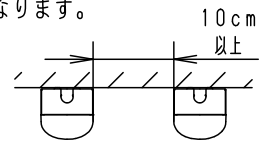

⚠ 安全に関するご注意

- ライトバーは単独で使用できません。屋内向けライトバーと互換性がありません。必ずパナソニック製防湿型・防雨型一体型LEDベースライト専用の器具本体と防湿型・防雨型ライトバーとの組み合わせでご利用ください。落下・感電・火災の原因となります。
- ライトバーに衝撃を与えないでください。破損した場合、落下・感電・火災の原因となります。
- 軒下など雨線内で使用できます。ただし、次の場所では使用しないでください。落下・感電・火災の原因となります。
  - ・風除けのない建物の屋上・山稜・橋梁などの風の強い場所・沿岸地帯など潮風による塩害を受ける場所
  - ・業務用浴室やサウナなどの常時高温・高湿度になる場所
  - ・屋内プールなどの塩素雰囲気さらされる場所
  - ・温泉地など腐食性ガスが発生する場所
  - ・振動の強い場所
- 電源線の接続後の絶縁・防水処理（融着テーピング等）は確実に。感電・火災の原因となります。
- 周囲温度は、-10～35℃で使用してください。火災や短寿命の原因となります。
- 密集取付しないでください。過熱による火災の原因となります。