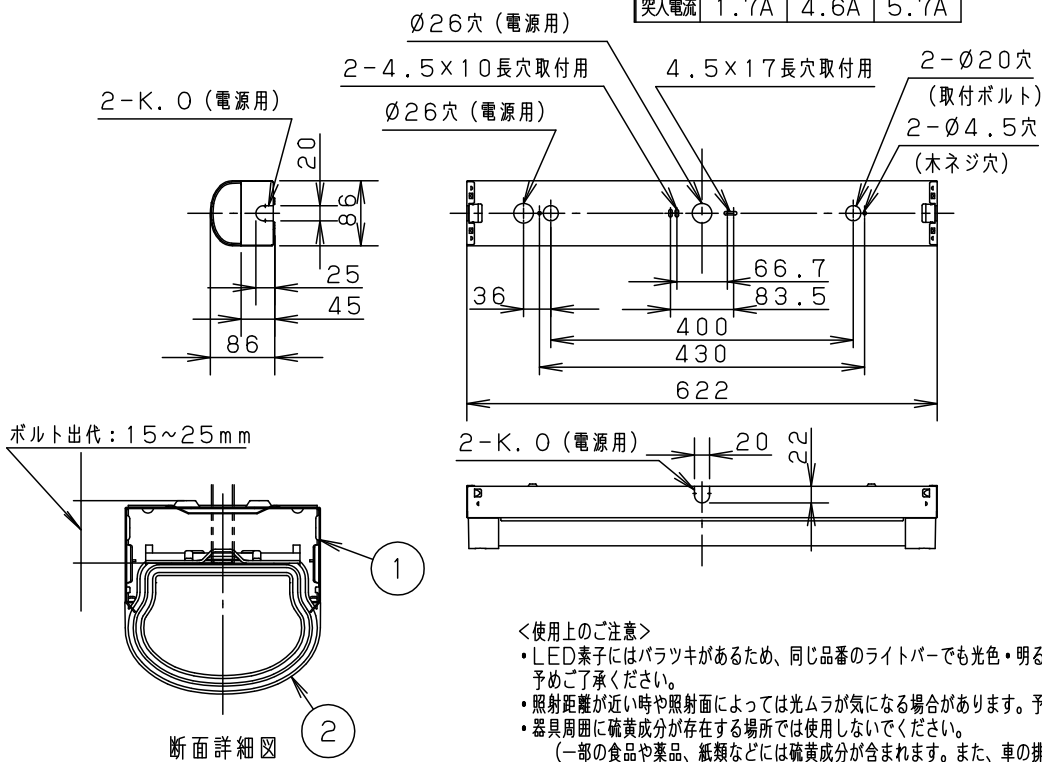

⚠ 安全に関するご注意

- ライトバーは単独で使用できません。屋内向けライトバーと互換性がありません。必ずパナソニック製防湿型・防雨型一体型LEDベースライト専用の器具本体と防湿型・防雨型ライトバーとの組み合わせでご利用ください。落下・感電・火災の原因となります。
- ライトバーに衝撃を与えないでください。破損した場合、落下・感電・火災の原因となります。
- 軒下など雨線内で使用できます。ただし、次の場所では使用しないでください。落下・感電・火災の原因となります。
  - ・風除けのない建物の屋上・山稜・橋梁などの風の強い場所・沿岸地帯など潮風による塩害を受ける場所
  - ・業務用浴室やサウナなどの常時高温・高湿度になる場所
  - ・屋内プールなどの塩素雰囲気さらされる場所
  - ・温泉地など腐食性ガスが発生する場所
  - ・振動の強い場所
- 電源線の接続後の絶縁・防水処理（融着テーピング等）は確実に。感電・火災の原因となります。
- 周囲温度は、-10～35℃で使用してください。火災や短寿命の原因となります。
- 密集取付しないでください。過熱による火災の原因となります。

	組合せ品名	本体品番	ライトバー品番	定格値			器具光束・消費電力・消費効率	
				定格電圧	AC100V	AC200V		AC242V
非調光	直付XLW213NENZ LE9	NNWK21151	NNW2111ENZ LE9	入力電流	0.116A	0.060A	0.052A	1520lm・11.6W・131.0lm/W
				消費電力	11.6W	11.6W	11.6W	
				突入電流	1.7A	4.6A	5.7A	

ホワイト	マンセル	1.0G9.6/0.1	5			品名 防湿型・防雨形 明るさ：1600lmタイプ 直付XLW213NENZ
LED	昼白色	(5000K)	4			
器具質量	1.6kg	(組合せ状態)	3	電源	ライトバーに組込	田村
特記事項	2	ライトバー	カバー材質 ポリカーボネート(乳白)	アクリルコーティング	備考	
	1	本体	ステンレス板(t0.5)	高反射白色粉体塗装		
部番	部品名	材質・素材厚	備考	パナソニック株式会社		