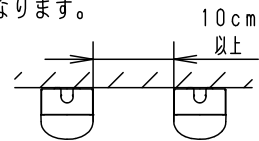

安全に関するご注意

- ライトバーは単独で使用できません。屋内向けライトバーと互換性がありません。必ずパナソニック製防湿型・防雨型一体型LEDベースライト専用の器具本体と防湿型・防雨型ライトバーとの組み合わせでご利用ください。落下・感電・火災の原因となります。
- ライトバーに衝撃を与えないでください。破損した場合、落下・感電・火災の原因となります。
- 軒下など雨線内で使用できます。ただし、次の場所では使用しないでください。落下・感電・火災の原因となります。
  - ・風除けのない建物の屋上・山稜・橋梁などの風の強い場所・沿岸地帯など潮風による塩害を受ける場所
  - ・業務用浴室やサウナなどの常時高温・高湿度になる場所
  - ・屋内プールなどの塩素雰囲気さらされる場所
  - ・温泉地など腐食性ガスが発生する場所
  - ・振動の強い場所
- 電源線の接続後の絶縁・防水処理（融着テーピング等）は確実に行う。感電・火災の原因となります。
- 周囲温度は、-10~35℃で使用してください。火災や短寿命の原因となります。
- 密集取付しないでください。過熱による火災の原因となります。