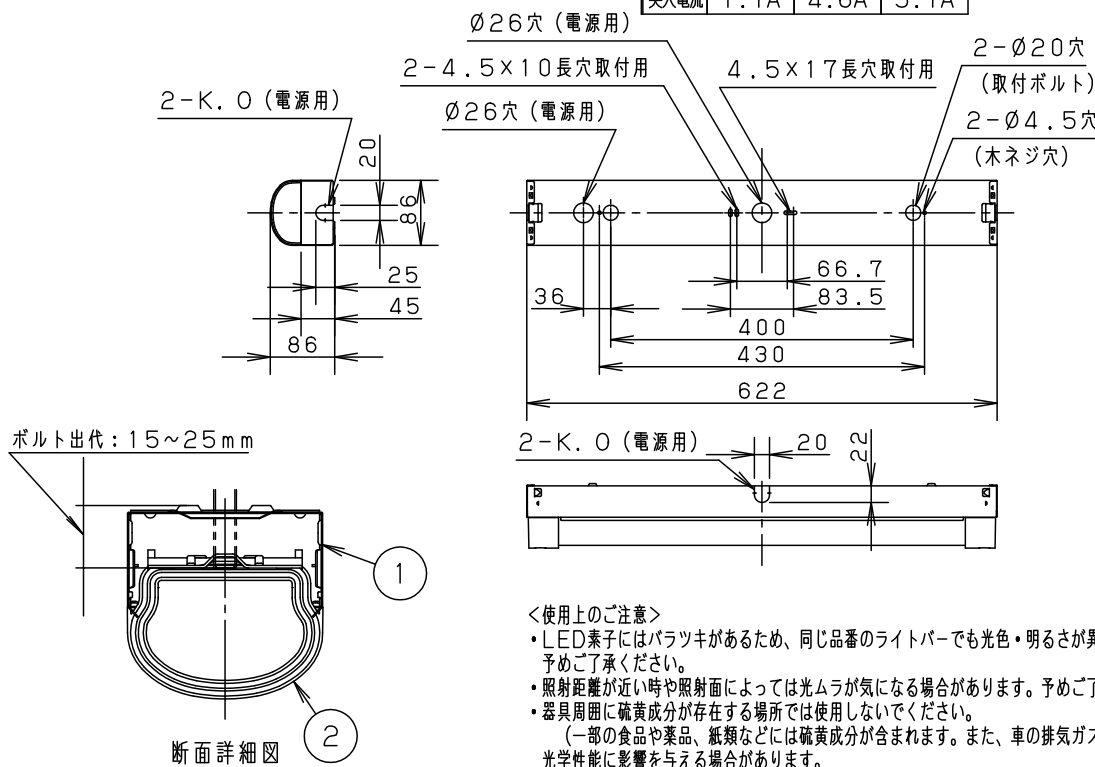

安全に関するご注意

- ライトバーは単独で使用できません。屋内向けライトバーと互換性がありません。必ずパナソニック製防湿型・防雨型一体型LEDベースライト専用の器具本体と防湿型・防雨型ライトバーとの組み合わせでご利用ください。落下・感電・火災の原因となります。
- ライトバーに衝撃を与えないでください。破損した場合、落下・感電・火災の原因となります。
- 軒下など雨線内で使用できます。ただし、次の場所では使用しないでください。落下・感電・火災の原因となります。
  - ・風除けのない建物の屋上・山稜・橋梁などの風の強い場所・沿岸地帯など潮風による塩害を受ける場所
  - ・業務用浴室やサウナなどの常時高温・高湿度になる場所
  - ・屋内プールなどの塩素雰囲気さらされる場所
  - ・温泉地など腐食性ガスが発生する場所
  - ・振動の強い場所
- 電源線の接続後の絶縁・防水処理（融着テーピング等）は確実に行う。感電・火災の原因となります。
- 周囲温度は、-10~35℃で使用してください。火災や短寿命の原因となります。
- 密集取付しないでください。過熱による火災の原因となります。

	組合せ品名	本体品番	ライトバー品番	定格値			器具光束・消費電力・消費効率	
				定格電圧	AC100V	AC200V		AC242V
非調光	直付XLW212NENZ LE9	NNWK21051	NNW2110ENZ LE9	入力電流	0.116A	0.060A	0.052A	1520lm・11.6W・131.0lm/W
				消費電力	11.6W	11.6W	11.6W	
				突入電流	1.7A	4.6A	5.7A	

ホワイト	マンセル	1.0G9.6/0.1	5				品名 防湿型・防雨形 明るさ：1600lmタイプ 直付XLW212NENZ
LED	昼白色	(5000K)	4				
器具質量	1.6kg	(組合せ状態)	3	電源		ライトバーに組込	田村
特記事項	2	ライトバー	カバー材質 ポリカーボネート(乳白)	アクリルコーティング	備考	パナソニック株式会社	
	1	本体	亜鉛鋼板(t0.5)	高反射白色粉体塗装			
部番	部品名	材質・素材厚	備考				