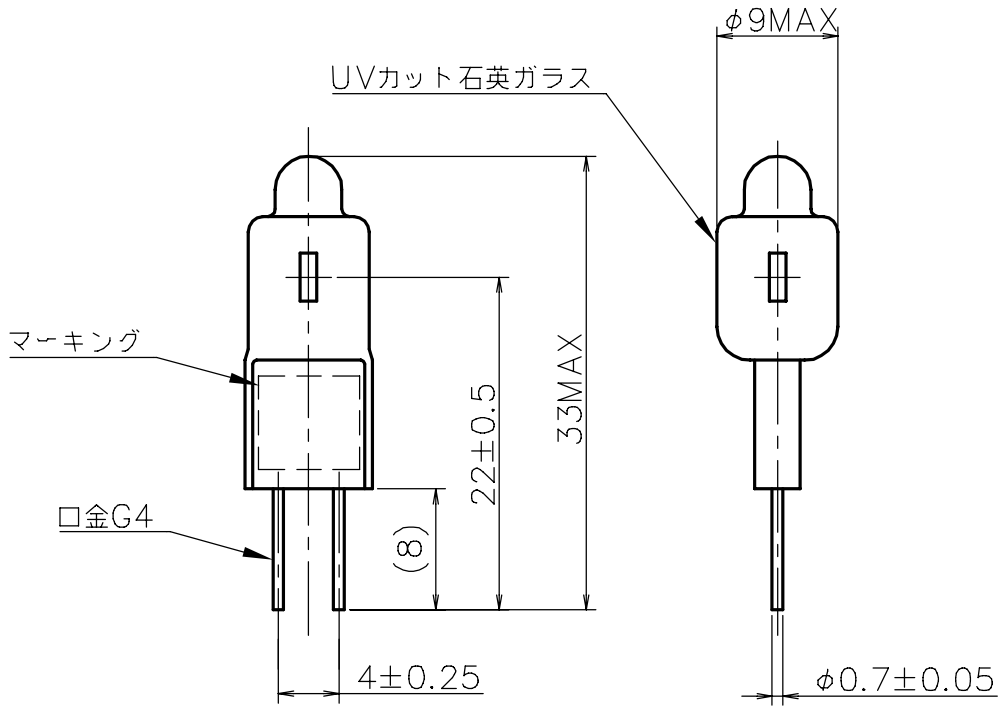

A
B
C
D
E
F

注記：マーキング表示を以下に示す。

USHIO
J12V20W
AS ロット

特 性	
定格電圧	12 V
消費電力	20±1.6 W
全光束	320±48 lm
色温度	(2800 K)
定格寿命	2500 h

△					材 質		投影法		尺 度	2 : 1
△					一般仕上		制定日	2024年 2月 5日		
△					表面処理		型 式	J12V20WAS		
△					承認	検 図	設 計	製 図	名 称	
△					早 柏		鷺 尾	鷺 尾	ハロゲン電球図	
△					改定 番号	改廃年月日	事 由	承認	担当	図 番
	1					2				H-4L-12424