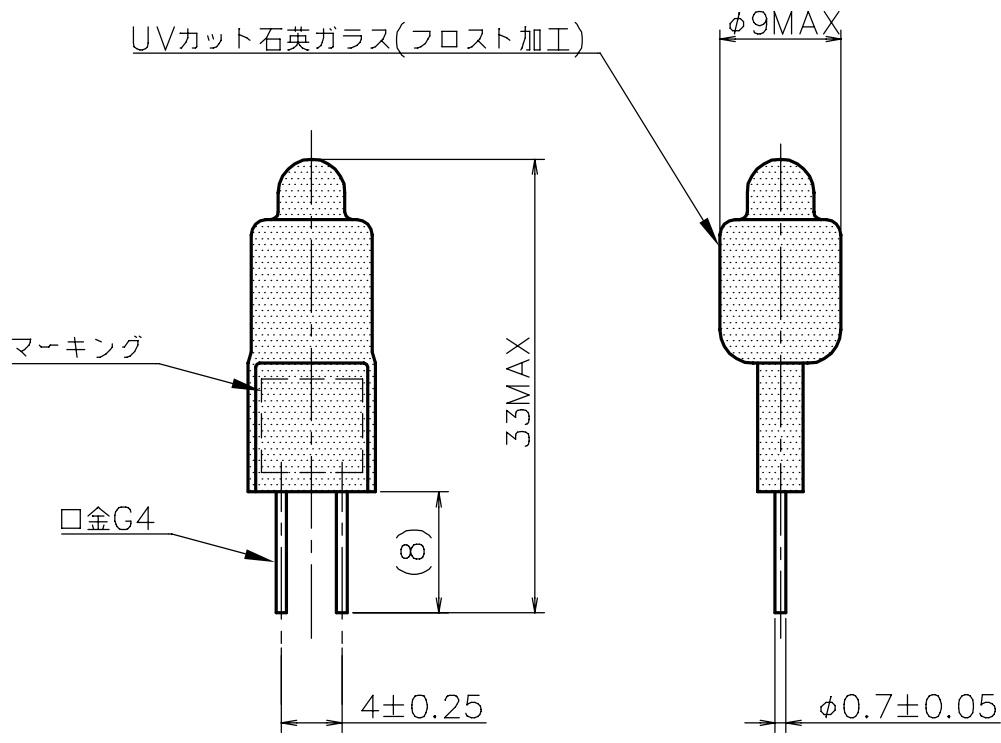

A
B
C
D
E
F

注記：マーキング表示を以下に示す。

USHIO
J12V20W
AS/F ロット

特 性	
定格電圧	12 V
消費電力	20±1.6 W
全光束	310±47 lm
色温度	(2800 K)
定格寿命	2500 h

△					材 質		投影法		尺 度	2 : 1
△					一般仕上		制定日	2024年 2月 5日		
△					表面処理		型 式	J12V20WAS/F		
△					承認	検 図	設 計	製 図	名 称	
△					早 柏		鷺 尾	鷺 尾	ハロゲン電球図	
改定 番号	改廃年月日	事	由	承認	担 当	図 番		H-4L-12425		