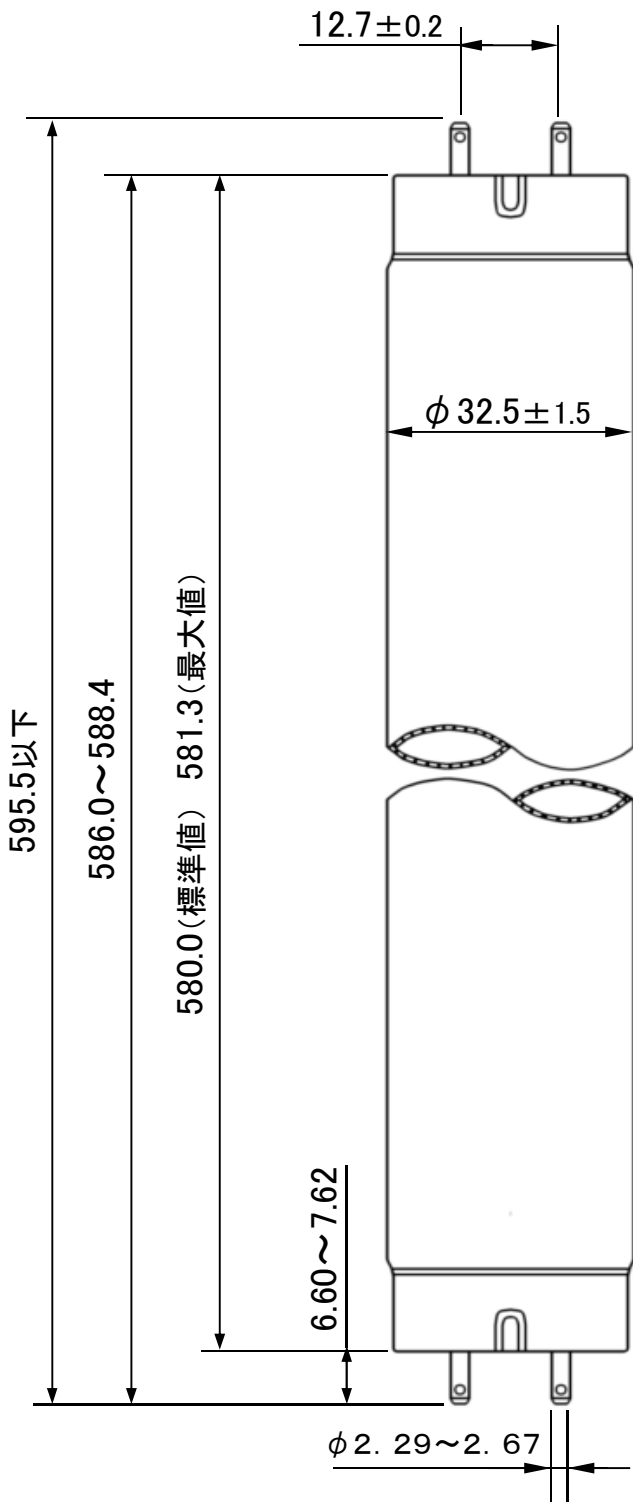

2021年9月より光束値を変更しております

品番	FLR20S-W/M-XR	品名	ラピッド蛍光灯 〈ハイライト〉 (白色)	質量 (g)	寸法 (mm)		口金	定格 ランプ電力 (W)	ランプ電流 (A)	全光束 (lm)	定格寿命 (h)	適合 点灯管	適合 電子点灯管
					ガラス管径	長さ							
				129	32.5	580	G13	20	0.360	変更前 1130 変更後 1015	8500	—	—

- ご注意)
- 初特性は100時間点灯後、周囲温度25°Cで試験用安定器を用いて測定した時の値を示します。
 - 定格寿命は2.75時間点灯、0.25時間消灯の連続繰返し条件でランプが点灯しなくなるまでの合計点灯時間の平均値を示します。
 - 上記定格は、いずれも標準値を示します。
 - 取付け・取外しや清掃の時は、必ず電源を切ってください。(感電の原因)
 - 当てたりして傷をつけたりしないようにランプにからませないでください。(破損・ケガの原因)
 - 器具の引きひもを強くはいじりランプに取付けてください。(落下・ケガの原因)
 - ランプは器具に確実に取付けてください。(破損・ケガの原因)
 - 初めて点灯した時、電極付近が黒くなる場合がありますが、しばらく点灯しておくことで消えます。
 - 照明器具にも寿命があります。器具のご使用年数をご確認の上、当ランプをご使用ください。

提出先	尺度 1/1	品名	ラピッド蛍光灯 〈ハイライト〉 (白色)	品番	FLR20S-W/M-XR
作成者	検印	初回作成	訂正(日付)	図面整理No.	改訂No.
右田		2018年06月01日	2021年09月01日	F18-1534-02	

安全に関するご注意 ご使用の際は、個装箱に記載されている<安全上のご注意>を必ずお読みの上、正しくお使いください。