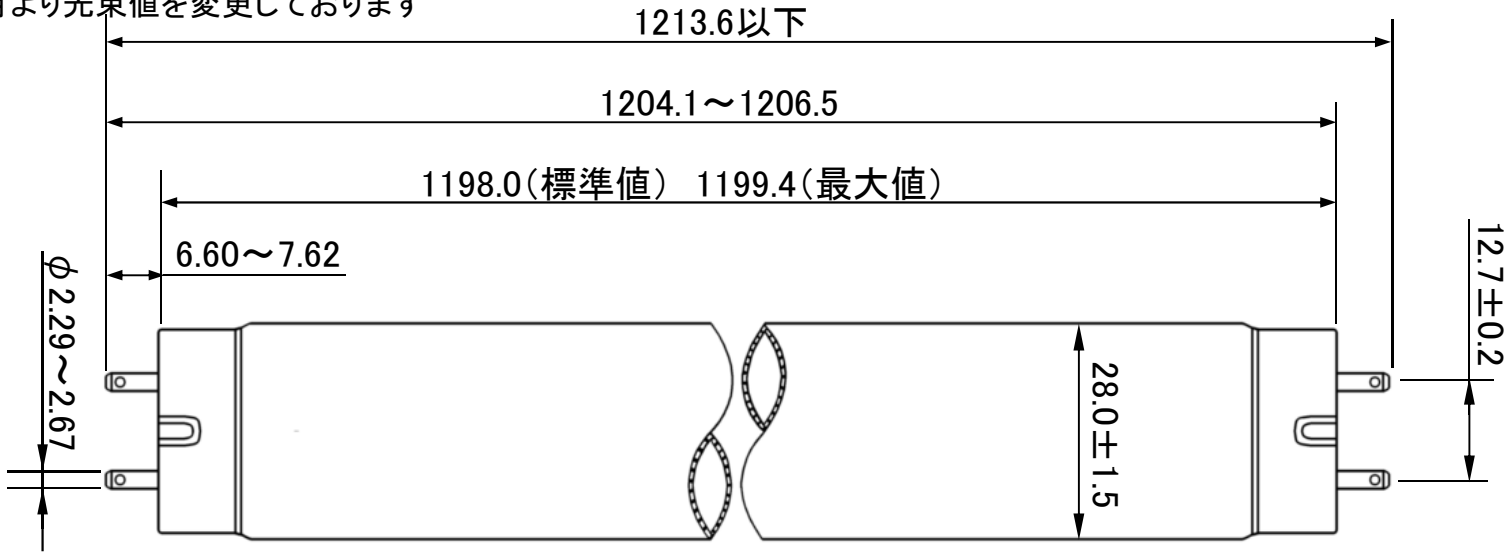

2021年9月より光束値を変更しております

品番	光色	寸法(mm)		質量(g)	口金	定格ランプ電力(W)	ランプ電流(A)	全光束(lm)		定格寿命(h)	適合点灯管	適合電子点灯管
		ガラス管径	長さ					変更前	変更後			
FL40SS-N/37R	フルホワイト(昼白色)	28	1198	210	G13	37	0.410	変更前 2850	変更後 2700	12000	FG-4PL	FE4P

- ご注意)
- 初特性は100時間点灯後、周囲温度25°Cで試験用安定器を用いて測定した時の値を示します。
 - 定格寿命は2.75時間点灯、0.25時間消灯の連続繰返し条件でランプが点灯しなくなるまでの合計点灯時間の平均値を示します。
 - 上記定格は、いずれも標準値を示します。
 - 取付け・取外しや清掃の時は、必ず電源を切ってください。(感電の原因)
 - 当てたりして傷をつけないでください。(破損・ケガの原因)
 - 器具の引きひもを強くはじいたりランプにからませないでください。(破損・ケガの原因)
 - ランプは器具に確実に取付けてください。(落下・ケガの原因)
 - ラビッドスタート式器具には使用しないでください。(器具過熱の原因)
 - 防水型器具には適合した管径のランプをご使用ください。(漏電の原因)
 - 非常用照明器具及び誘導灯には使用しないでください。必ずランプ消費電力40ワットのランプをご使用ください。
 - 使用温度範囲5～40°Cでご使用ください。
 - 電子点灯式、一部の調光回路式及び電子回路式安定器を用いた器具に使用すると始動が悪くなる場合があります。
 - 初めて点灯した時、電極付近が黒くなる場合がありますが、しばらく点灯しておくで消えます。
 - 照明器具にも寿命があります。器具のご使用年数をご確認の上、当ランプをご使用ください。

! 安全に関するご注意 ご使用の際は、個装箱に記載されている<安全上のご注意>を必ずお読みの上、正しくお使いください。

提出先

尺度 1/1
図法

品名
フルホワイト直管
蛍光灯
(昼白色)

品番
FL40SS-N/37R

作成者

右田

検印