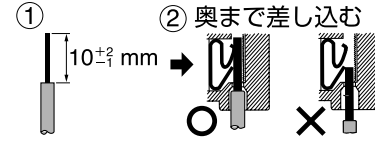

安全上のご注意

感電の原因になります。

- 必ず電源を切ってから取り付ける
- 発熱する恐れがあり、焼損や火災の原因になります。
- 結線する場合、電線を奥まで差し込む
- より線は使用しない

照明器具の落下によるけがの原因になります。

- 天井面の強度を十分確認して器具を固定する
- 取付ねじは、必ず2本共、野縁に締め付ける
- 吊下げ器具の場合
  - 3 kgを超える(補強コード使用時5 kgを超える)照明器具には使用しない
  - 3 kgを超える照明器具(10 kgまで)は、チェーンなどを使って、ハンガ(WG9003K)で保持する
  - 引掛シーリングキャップは、右に「カチッ!」と音がするまで回す
- 直付器具の場合
  - 弊社製カチットPシリーズのようにツバ部で荷重を保持する場合10 kgを超える照明器具には使用しない
  - ツバ部以外で荷重を保持する場合5 kgを超える照明器具には使用しない(5 kgを超える照明器具(10 kgまで)は、必ずハンガで保持してください。)

■ 適用電線

φ 1.6 φ 2 Cu (銅) 単線専用

■ 結線方法

■ 取付ねじの適合範囲

φ 3.8 ~ φ 4.1 (長さ: 30 mm以上)