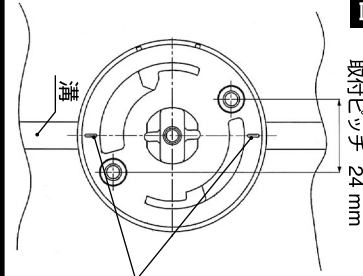

ミルキーホワイト

Panasonic®

WG 5015W

丸型フル引掛シーリング  
(フル端子)

ミルキーホワイト

10コ入 パナソニック株式会社

■ 取付方法  
目透かし天井の場合

取付方向目印  
※ 目印の向きを目透かし方向に  
合わせて取り付けてください。

■ 適用電線

φ 1.6 φ 2 Cu (銅) 単線専用

■ 結線方法

■ 取付ねじの適合範囲

φ 3.8 ~ φ 4.1 (長さ: 30 mm以上)