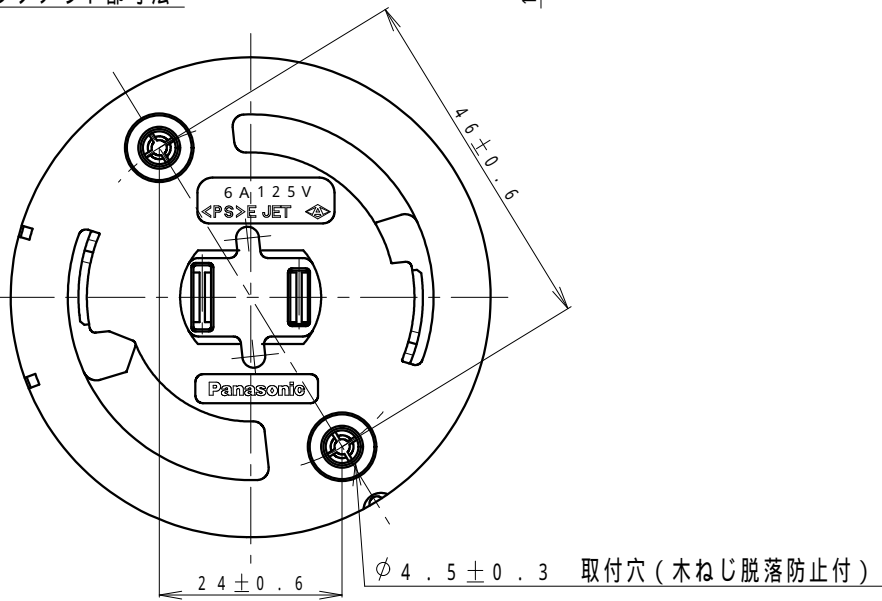

結線図（裏面図）

定 格	6 A 125 V
適合法規	電気用品安全法（特定電気用品）
参考規格	J I S C 8 3 1 0（シーリングローゼット）による
端子方式	ねじなし端子式（電線差し込み式）
適用電線	φ 1.6 φ 2 C u 単線専用

					商 品 仕 様 図			
4	タッピンねじ	鋼線（φ 2.6）			品 番	WG4425W	改	6
3	釦	PBT樹脂	イエロー			品 名	コンセント付丸型引掛シーリング （ミルクィーホワイト）（フル端子・送り端子付）	
2	カバー	PBT樹脂	グリーン		パナソニック株式会社			
1	ボディ	メラミンフェノール	ミルクィーホワイト					
番号	構成要素	材 料	色 彩	備 考				