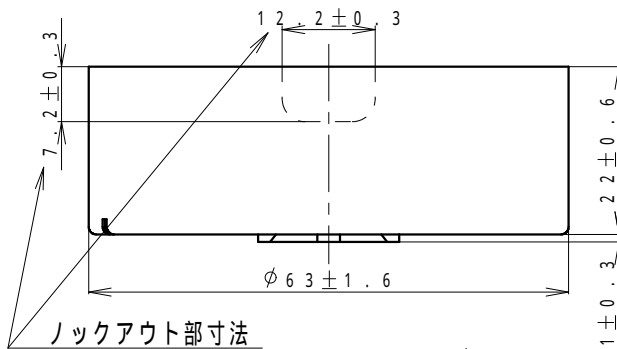

結線図（裏面図）

定 格	6 A 125 V
適合法規	電気用品安全法（特定電気用品）
参考規格	J I S C 8 3 1 0（シーリングローゼット）による
端子方式	ねじなし端子式（電線差し込み式）
適用電線	φ 1.6 φ 2 C u 単線専用

					商 品 仕 様 図			
4	タッピンねじ	鋼線（φ 2.6）			品 番	WG4425W	改	6
3	釦	PBT樹脂	イエロー			品 名	コンセント付丸型引掛シーリング （ミルクィーホワイト）（フル端子・送り端子付）	
2	カバー	PBT樹脂	グリーン		パナソニック株式会社			
1	ボディ	メラミンフェノール	ミルクィーホワイト					
番号	構成要素	材 料	色 彩	備 考				