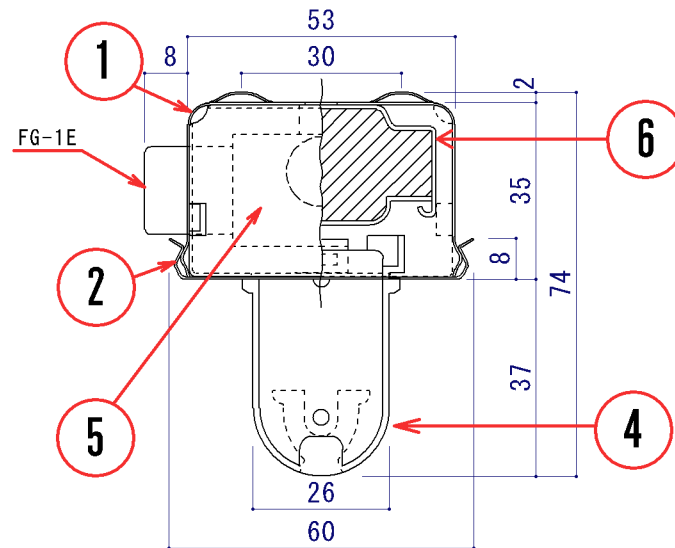

3

名称	殺菌灯 201-C1 100/50 (60)			
型番	SS21C1A(B)	質量	0.67kg	
番号	部品名	規格	数量	備考
1	本体	SPCC t0.4	1	白色
2	反射板	アルミ t0.5	1	鏡面
3	ソケット台	SPCC t0.6	2	白色
4	ランプソケット	FL-D	2	PP
5	グリッドソケット	FG-1 東和化成	1	FG-1E用
6	安定器	EDD-20100A(B)1	1	
7				
8				
作図	Mitsunari.N	検図	鈴木	尺度 1/1, 1/2