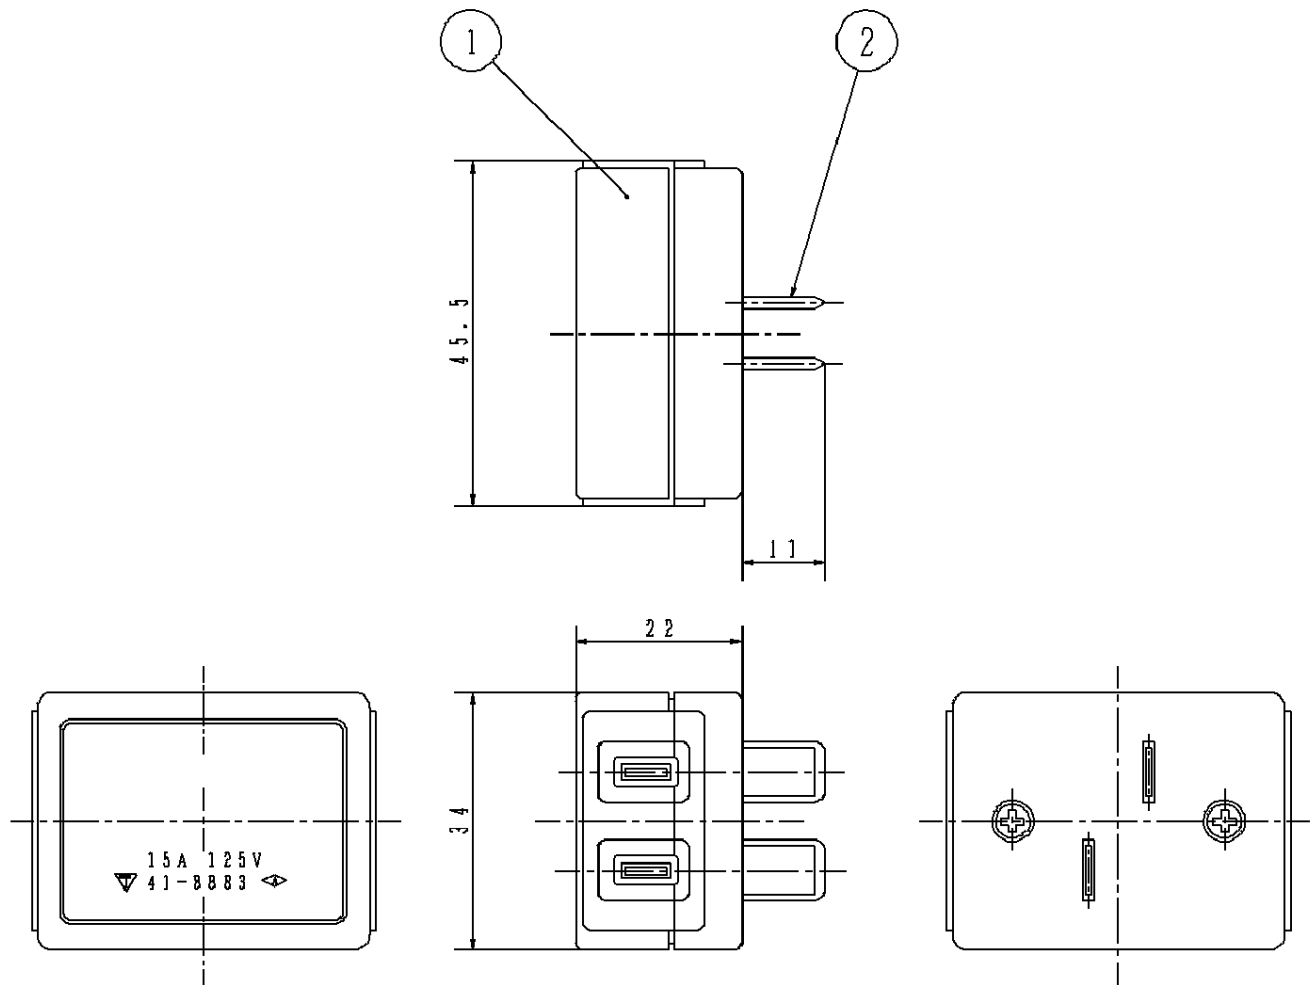

⚠ 注意：商品には寿命があります。詳細はCLX2021RAをご参照ください。

適合ランプ		5				品番	
W・数		4				SD3939W	
器具質量	50 g	3					
特記事項		2	栓 刀	パネ用黄銅板(10.8)		片 岡 吉 寛	
		1	ボ デ ィ	ユ リ ア	ホ ワ イ ト		
		部番	部 品 名	材 質 ・ 素 材 厚	備 考		パナソニック株式会社

単位：mm 第三角法 (JIS A-4)

SD3939W-K3