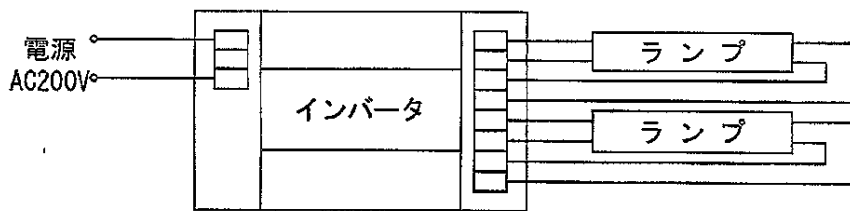

設 計	部 長		検 印	作 成	改 正 歴
製 造 工 場	部 長		検 印	作 成