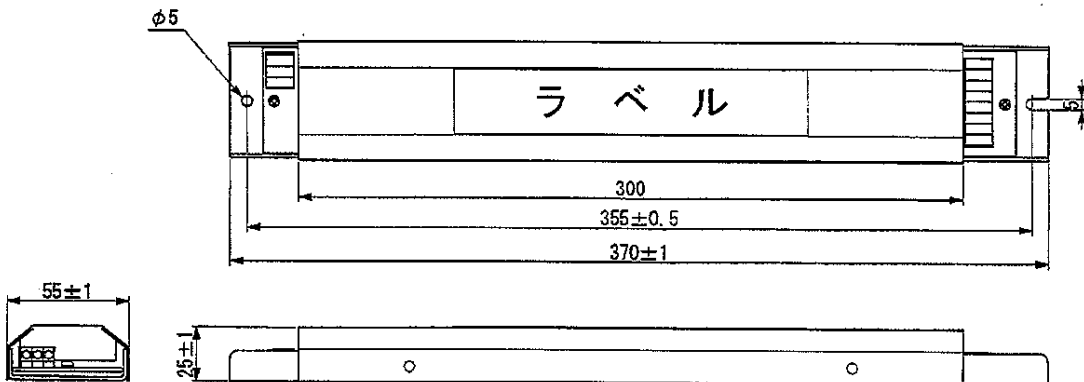

型式名	FA2250-B1	定 格 仕 様 書	制 定 日	2004年10月21日

定 格

定格入力電圧	200	V	力 率	高力率	%
定格周波数	60 (50)	Hz	定格二次電圧 (無負荷時)	300	V
定格入力電流	0.66	A	定格出力電力	56W × 2	W
定格電力損		W	定格二次電流	0.44	A
二次短絡電流	0.48	A	適合放電管	FHF50 × 2	
定格入力電力	130	W			
重 量	0.47	Kg			

(寸 法) ケース：シルバーグレー塗装

(結線図)

設 計	部 長		検 印	作 成	改 正 歴
製 造 工 場	部 長		検 印	作 成	