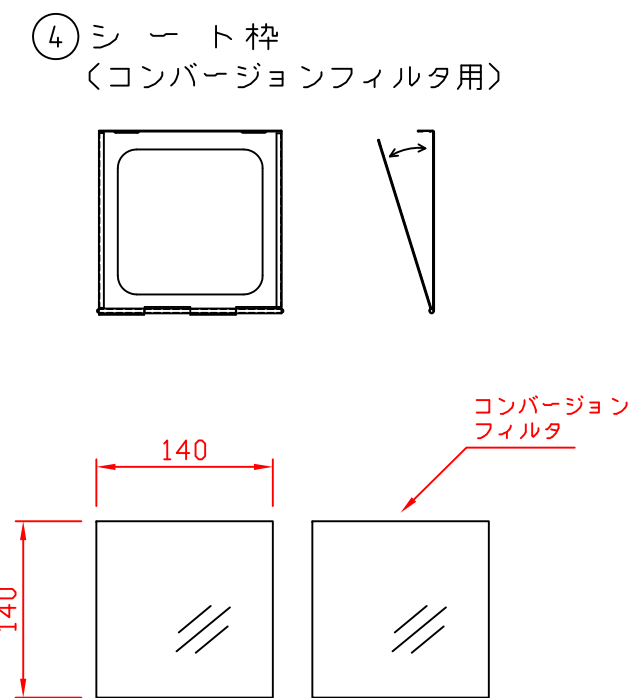

照度表 (NLE-9748K) 5000K / Ra91			
距離	2m	3m	5m
照度 lx	1680	820	360
照射径 φ	4000	6000	10000
光源	80W LED		

定格・仕様	
使用光源	LED 5000K Ra91
電源	AC100V (50/60Hz)
消費電力	100W
仕上色	鋼板 (ブラック)
冷却ファン	120角 DCファン内蔵
簡易三脚スタンド	NRS-1504K (ブラック)
シート枠	145mm × 145mm
コンバージョンフィルタ	NRS-1304 (140角 2枚) 5000K → 2900K / 5000K → 3600K
総質量	7.5 Kg
本体質量 (重量)	4.1 Kg
スタンド質量 (重量)	3.4 Kg

別売 (オプション)	
コンバージョンフィルタ	NRS-1302 (5000K → 2900K 定尺 1枚)
	NRS-1303 (5000K → 3600K 定尺 1枚)
	NRS-1304 (本体付属 140角 2枚)

9	ハンガーボス	SS400 φ17	三価ブラック
8	LED拡散シート		140×140
7	電源コード	S-HVFF 0.75	ブラック色 平行プラグ付き L=1.8m
6	ヒューズホルダー	フェノール (黒)	3Aヒューズ内蔵
5	電源スイッチ	フェノール (黒)	15A-125VAC
4	シート枠	SPCC t0.4	ブラック (黒半艶塗装)
3	アーム	FB t3.0×32	ブラック (黒半艶塗装)
2	上下角度調整ノブボルト	S型樹脂ノブボルト	M6×25 ブラック色
1	本体	SPCC t0.8 他	ブラック (黒半艶塗装)

部番	部品名	材質	備考
----	-----	----	----

作成 2017-11-10

第三角法	尺度	1:6	品名	80W LEDスタンド式 フラットライト
株式会社 日照			図番	NLE-9748K (ブラック色)
承認	山中	作成 栗林	写図	調査