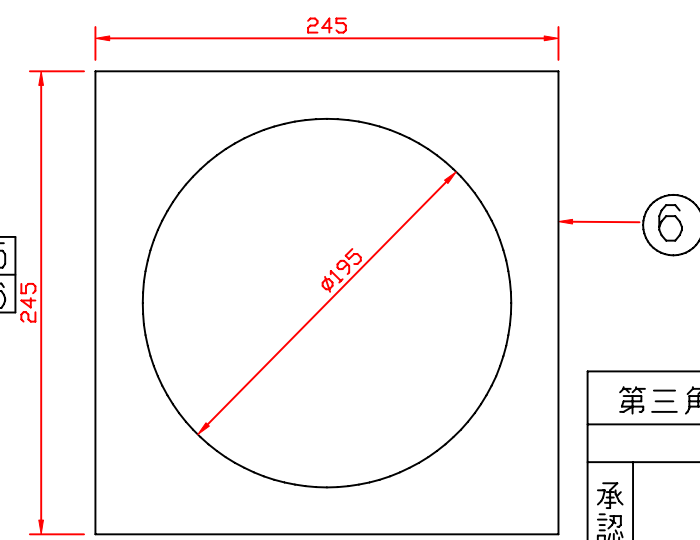

ランプは別売です。

別売	JDR-100V-1000WG/N/S6/E	NRS-1225
ランプ	JDR-100V-1000WG/M/S6/E	NRS-1226

仕上色	アルミ ブラック塗装
ガラスフィルター	NRS-1616

重量 2.8Kg (ランプ除く)
(ハンガー・ボス含む)

適合ランプ	JDR-100V-1000W (別売)
W・数	1000W

2006-12-12

第三角法	尺度 1/4	品名	シールドビームライト1000W
株式会社 日照		図番	NSB-4565A
承認	作成	写図	調査

9	ボス	SUM	黒クロメート
8	電源コード		L=1.0m C-20A方形
7	落下防止ワイヤー		フック付き
6	シート枠	SPCC:t0.4	ブラック塗装 255□
5	アーム	アルミ:t5.0	ブラック塗装
4	後蓋	アルミ:t1.0	ブラック塗装
3	本体	アルミ:t1.0	ブラック塗装
2	シートホルダー	SPCC:t1.2	ブラック塗装
1	上下角度調整ビス		ツマミ部:ブラック
部番	部品名	材質	備考