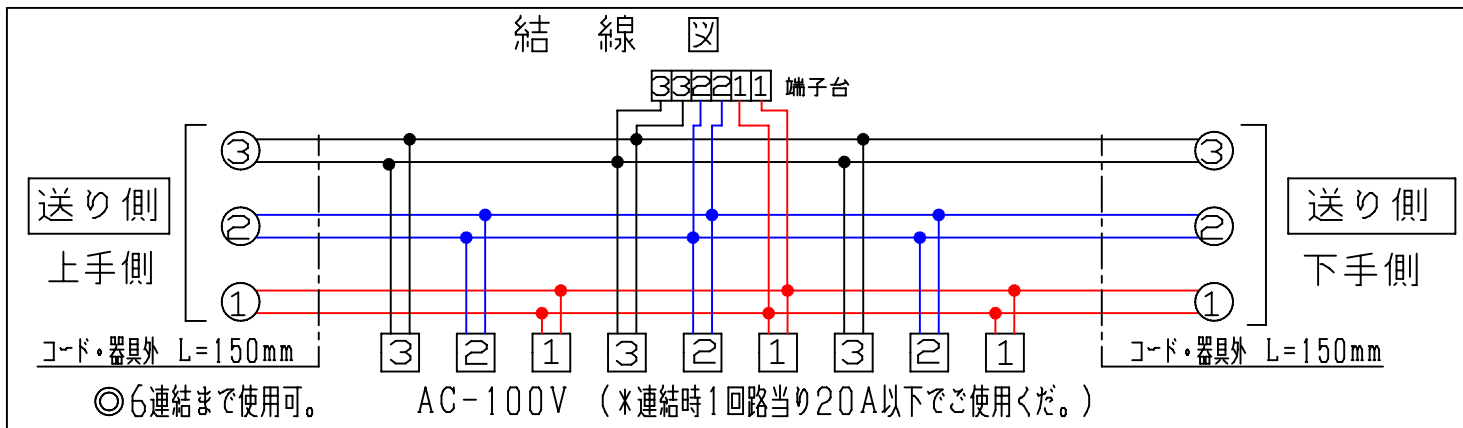

11	シート枠	SPC:t0.35	ブラック塗装
10	フィルタ	コスモカラー	3色X3組
9	端子台	本体部:フェノール	30A-6P
8	Uボルト用ネジ	SWRM	M5X80L・黒クロメート
7	チェーン外止メネジ	SWRM	M4X15L・黒クロメート
6	端子台カバー	カラ-鋼板:t0.6	ブラック
5	ケーブル押エ	SUS	ステンサドル
4	U字形金具	SPC:t3.2	ブラック塗装
3	本体	カラ-鋼板:t0.6	ブラック
2	吊下チェーン	SWRM	φ4・黒クロメート
1	吊フック	SPC:t3.2	4ヶ所・ブラック塗装
部番	部品名	材質	備考

入線方向は、上手・下手どちらからでも、ご利用可能です。

仕上	カラ-鋼板(ブラック)ブラインドリベット止め
付属品	カラ-フィルタ・NRS-1617
配線	200mmピッチ 9灯3色配線

第三角法	尺度	1/8	品名	ボーダーライト 電源用
株式会社 日照			図番	NBF-2603K
承認	作成	写図	調査	

重量 12Kg

□ 金	E-26
適合ランプ	LW100V-150W
W・数	150WX9灯

2008-6