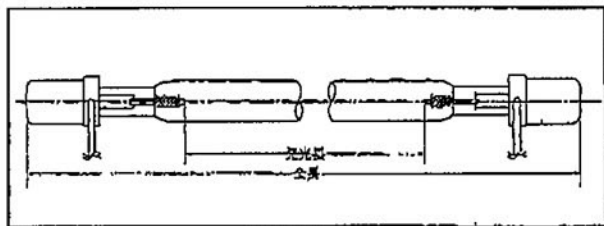

空冷メタルハライドランプ

80W/cm シリーズ

形式	発光長(mm)	全長(mm)	ランプ出力(W)
M004-L21	50	150	400
M01-L212	122	220	1,000
M015-L212	177	275	1,500
M02-L21	250	350	2,000
M024-L21	300	400	2,400
M03-L21	375	475	3,000
M04-L21	490	600	4,000
M05-L21	600	700	5,000
M06-L21	750	850	6,000
M08-L21	1,000	1,100	8,000
M09-L21	1,100	1,200	9,000
M10-L21	1,250	1,350	10,000
M11-L21	1,400	1,500	11,000
M12-L21	1,500	1,600	12,000
M128-L216	1,600	1,700	12,800

ランプ形式の見方

発光長 250mm(25cm)の場合

①80W/cmシリーズ

$$25(\text{cm}) \times 80(\text{W/cm}) = 2000(\text{W}) = 2\text{kW}$$

②120W/cmシリーズ

$$25(\text{cm}) \times 120(\text{W/cm}) = 3000(\text{W}) = 3\text{kW}$$

120W/cm シリーズ

形式	発光長(mm)	全長(mm)	ランプ出力(W)
M006-L31	50	150	600
M015-L312	122	220	1,500
M02-L31	180	280	2,000
M03-L31	250	350	3,000
M03-L31L	300	400	3,000
M036-L31	300	400	3,600
M04-L31	330	430	4,000
M045-L31	375	475	4,500
M05-L31	420	520	5,000
M06-L31	490	600	6,000
M075-L31	600	700	7,500
M084-L31	700	800	8,400
M09-L31	750	850	9,000
M096-L31	800	900	9,600
M102-L31	850	950	10,200
M11-L31	900	1,000	11,000
M12-L31	1,000	1,100	12,000
M126-L31	1,050	1,150	12,600
M13-L31	1,100	1,200	13,000
M13-L31X	1,100	1,200	13,000
M15-L31	1,250	1,350	15,000
M15-L31X	1,250	1,350	15,000
M156-L31	1,300	1,400	15,600
M17-L31	1,400	1,500	17,000
M17-L31X	1,400	1,500	18,000
M18-L31	1,500	1,600	18,000
M20-L31S	1,600	1,700	20,000
M21-L31X	1,600	1,700	20,000
M216-L31X	1,750	1,850	21,600
M24-L31X	2,000	2,100	24,000

160W/cm シリーズ

形式	発光長(mm)	全長(mm)	ランプ出力(W)
M008-L41	50	150	800
M02-L41	125	225	2,000
M02-L41X	125	225	2,000
M03-L41	180	280	3,000
M04-L41	250	350	4,000
M04-L41L	300	400	4,000
M048-L41	300	400	4,800
M06-L41	375	475	6,000
M08-L41C	500	600	8,000
M096-L41	600	700	9,600
M096-L41X	600	700	9,600
M112-L41	700	800	11,200
M12-L41C	750	850	12,000
M128-L41	800	900	12,800
M136-L41	850	950	13,600
M144-L41	900	1,000	14,400
M16-L41	1,000	1,100	16,000
M168-L41	1,050	1,150	16,800
M168-L41SX	1,050	1,150	16,800
M176-L41	1,100	1,200	17,600
M176-L41X	1,100	1,200	17,800
M184-L41	1,150	1,250	18,400
M192-L41X	1,200	1,300	19,200
M20-L41	1,250	1,350	20,000
M256-L41S	1,600	1,700	25,600
M288-L41X	1,800	1,900	28,800
M36-L41X	2,250	2,350	36,000

* この商品は 133W/cm になります。