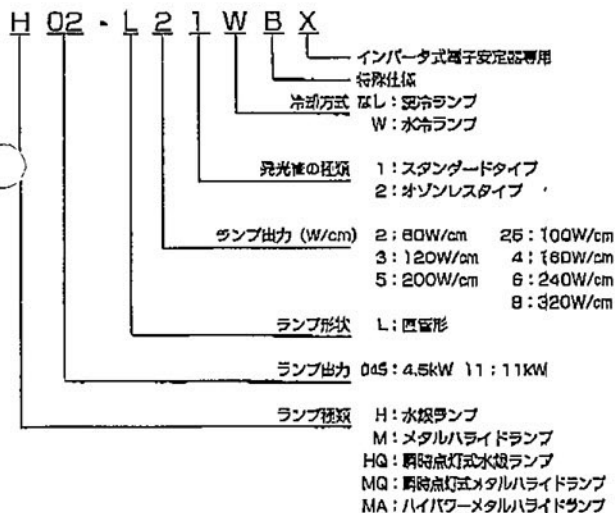

空冷メタルハライドランプ

80W/cm シリーズ

形式	発光長(mm)	全長(mm)	ランプ出力(W)
M004-L21	50	150	400
M01-L212	122	220	1,000
M015-L212	177	275	1,500
M02-L21	250	350	2,000
M024-L21	300	400	2,400
M03-L21	375	475	3,000
M04-L21	490	600	4,000
M05-L21	600	700	5,000
M06-L21	750	850	6,000
M08-L21	1,000	1,100	8,000
M09-L21	1,100	1,200	9,000
M10-L21	1,250	1,350	10,000
M11-L21	1,400	1,500	11,000
M12-L21	1,500	1,600	12,000
M128-L216	1,600	1,700	12,800

ランプ形式の見方

発光長 250mm(25cm)の場合

①80W/cmシリーズ

$$25(\text{cm}) \times 80(\text{W/cm}) = 2000(\text{W}) = 2\text{kW}$$

②120W/cmシリーズ

$$25(\text{cm}) \times 120(\text{W/cm}) = 3000(\text{W}) = 3\text{kW}$$

120W/cm シリーズ

形式	発光長(mm)	全長(mm)	ランプ出力(W)
M006-L31	50	150	600
M015-L312	122	220	1,500
M02-L31	180	280	2,000
M03-L31	250	350	3,000
M03-L31L	300	400	3,000
M036-L31	300	400	3,600
M04-L31	330	430	4,000
M045-L31	375	475	4,500
M05-L31	420	520	5,000
M06-L31	490	600	6,000
M075-L31	600	700	7,500
M084-L31	700	800	8,400
M09-L31	750	850	9,000
M096-L31	800	900	9,600
M102-L31	850	950	10,200
M11-L31	900	1,000	11,000
M12-L31	1,000	1,100	12,000
M126-L31	1,050	1,150	12,600
M13-L31	1,100	1,200	13,000
M13-L31X	1,100	1,200	13,000
M15-L31	1,250	1,350	15,000
M15-L31X	1,250	1,350	15,000
M156-L31	1,300	1,400	15,600
M17-L31	1,400	1,500	17,000
M17-L31X	1,400	1,500	18,000
M18-L31	1,500	1,600	18,000
M20-L31S	1,600	1,700	20,000
M21-L31X	1,600	1,700	20,000
M216-L31X	1,750	1,850	21,600
M24-L31X	2,000	2,100	24,000

160W/cm シリーズ

形式	発光長(mm)	全長(mm)	ランプ出力(W)
M008-L41	50	150	800
M02-L41	125	225	2,000
M02-L41X	125	225	2,000
M03-L41	180	280	3,000
M04-L41	250	350	4,000
M04-L41L	300	400	4,000
M048-L41	300	400	4,800
M06-L41	375	475	6,000
M08-L41C	500	600	8,000
M096-L41	600	700	9,600
M096-L41X	600	700	9,600
M112-L41	700	800	11,200
M12-L41C	750	850	12,000
M128-L41	800	900	12,800
M136-L41	850	950	13,600
M144-L41	900	1,000	14,400
M16-L41	1,000	1,100	16,000
M168-L41	1,050	1,150	16,800
M168-L41SX	1,050	1,150	16,800
M176-L41	1,100	1,200	17,600
M176-L41X	1,100	1,200	17,800
M184-L41	1,150	1,250	18,400
M192-L41X	1,200	1,300	19,200
M20-L41	1,250	1,350	20,000
M256-L41S	1,600	1,700	25,600
M288-L41X	1,800	1,900	28,800
M36-L41X	2,250	2,350	36,000

* この商品は 133W/cm になります。